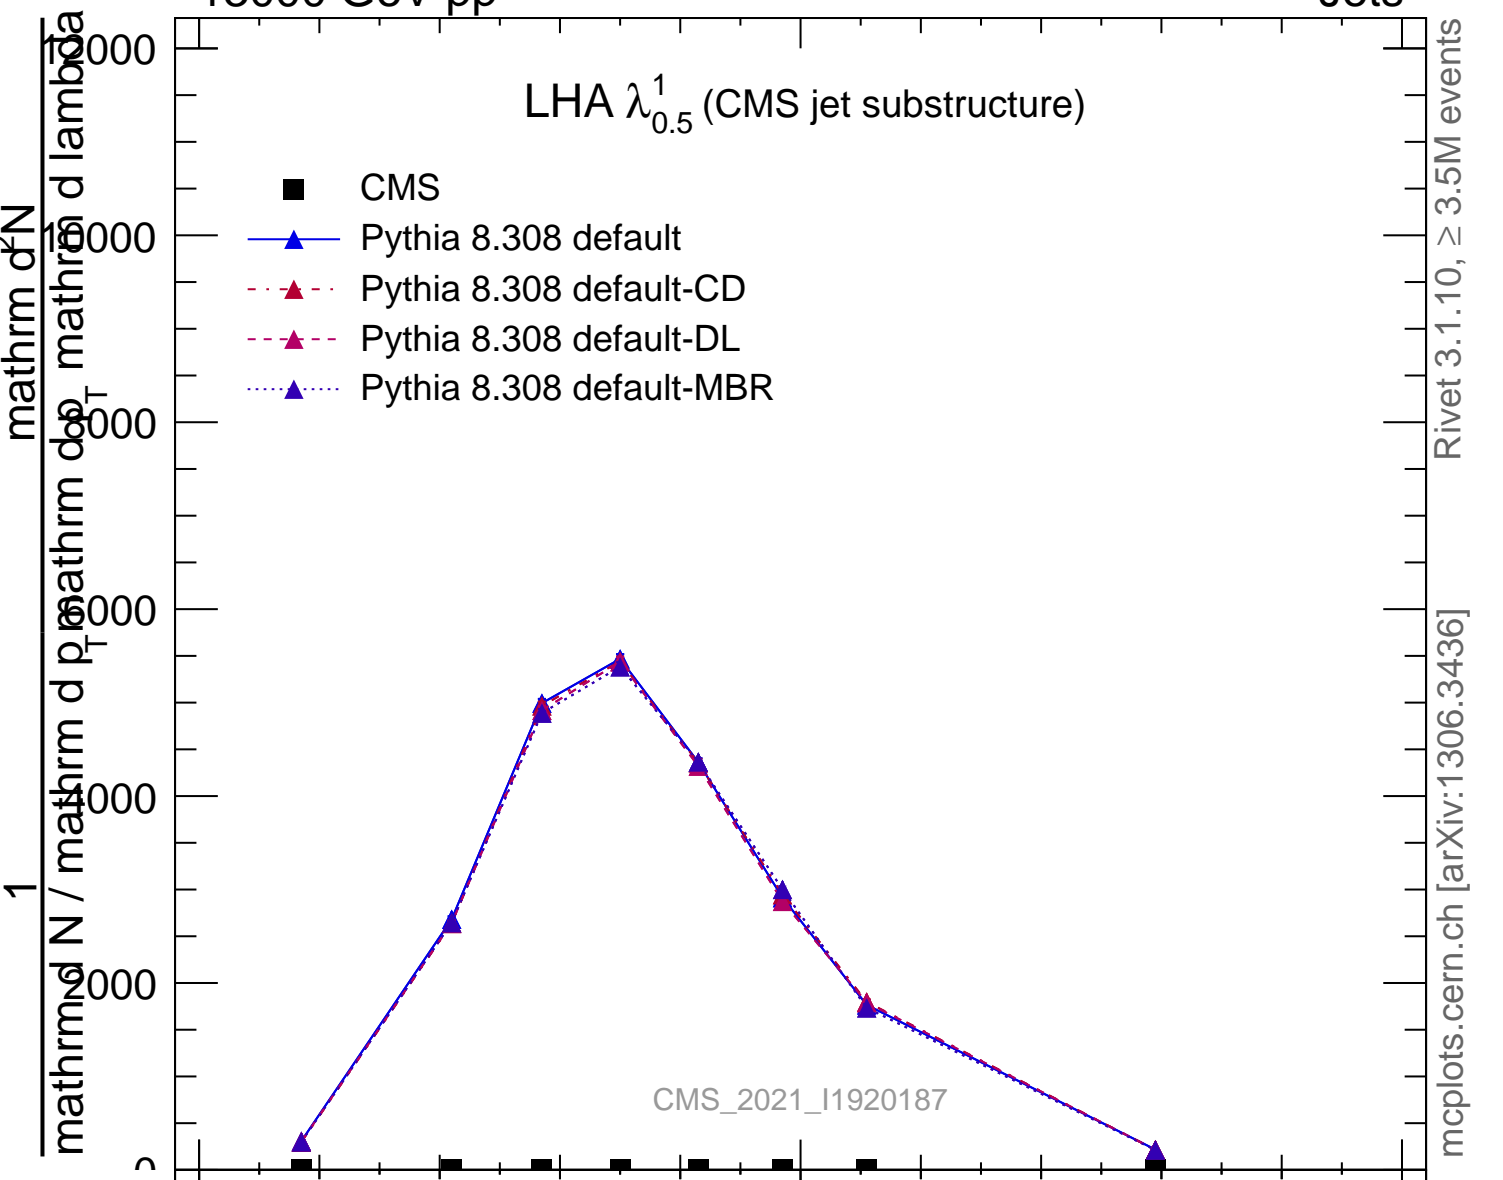

LHA  $\lambda_{0.5}^1$  (CMS jet substructure)

- CMS
- ▲ Pythia 8.308 default
- ▲ Pythia 8.308 default-CD
- ▲ Pythia 8.308 default-DL
- ▲ Pythia 8.308 default-MBR

Rivet 3.1.10,  $\geq 3.5M$  events  
mcplots.cern.ch [arXiv:1306.3436]