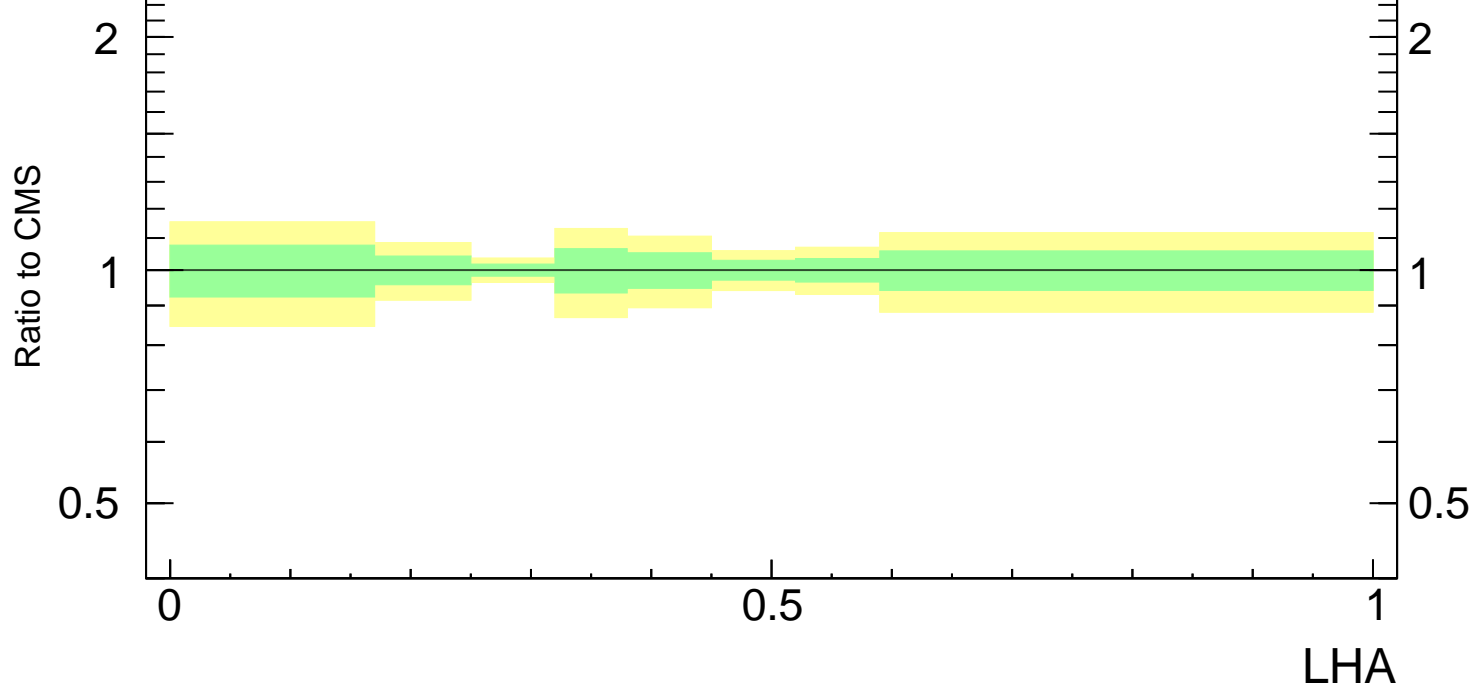

LHA  $\lambda_{0.5}^1$  (CMS jet substructure)

- CMS
- ▲ Pythia 8.308 default
- ▲ Pythia 8.308 default-CD
- ▲ Pythia 8.308 default-DL
- ▲ Pythia 8.308 default-MBR

Rivet 3.1.10,  $\geq 3.5M$  events  
mcplots.cern.ch [arXiv:1306.3436]