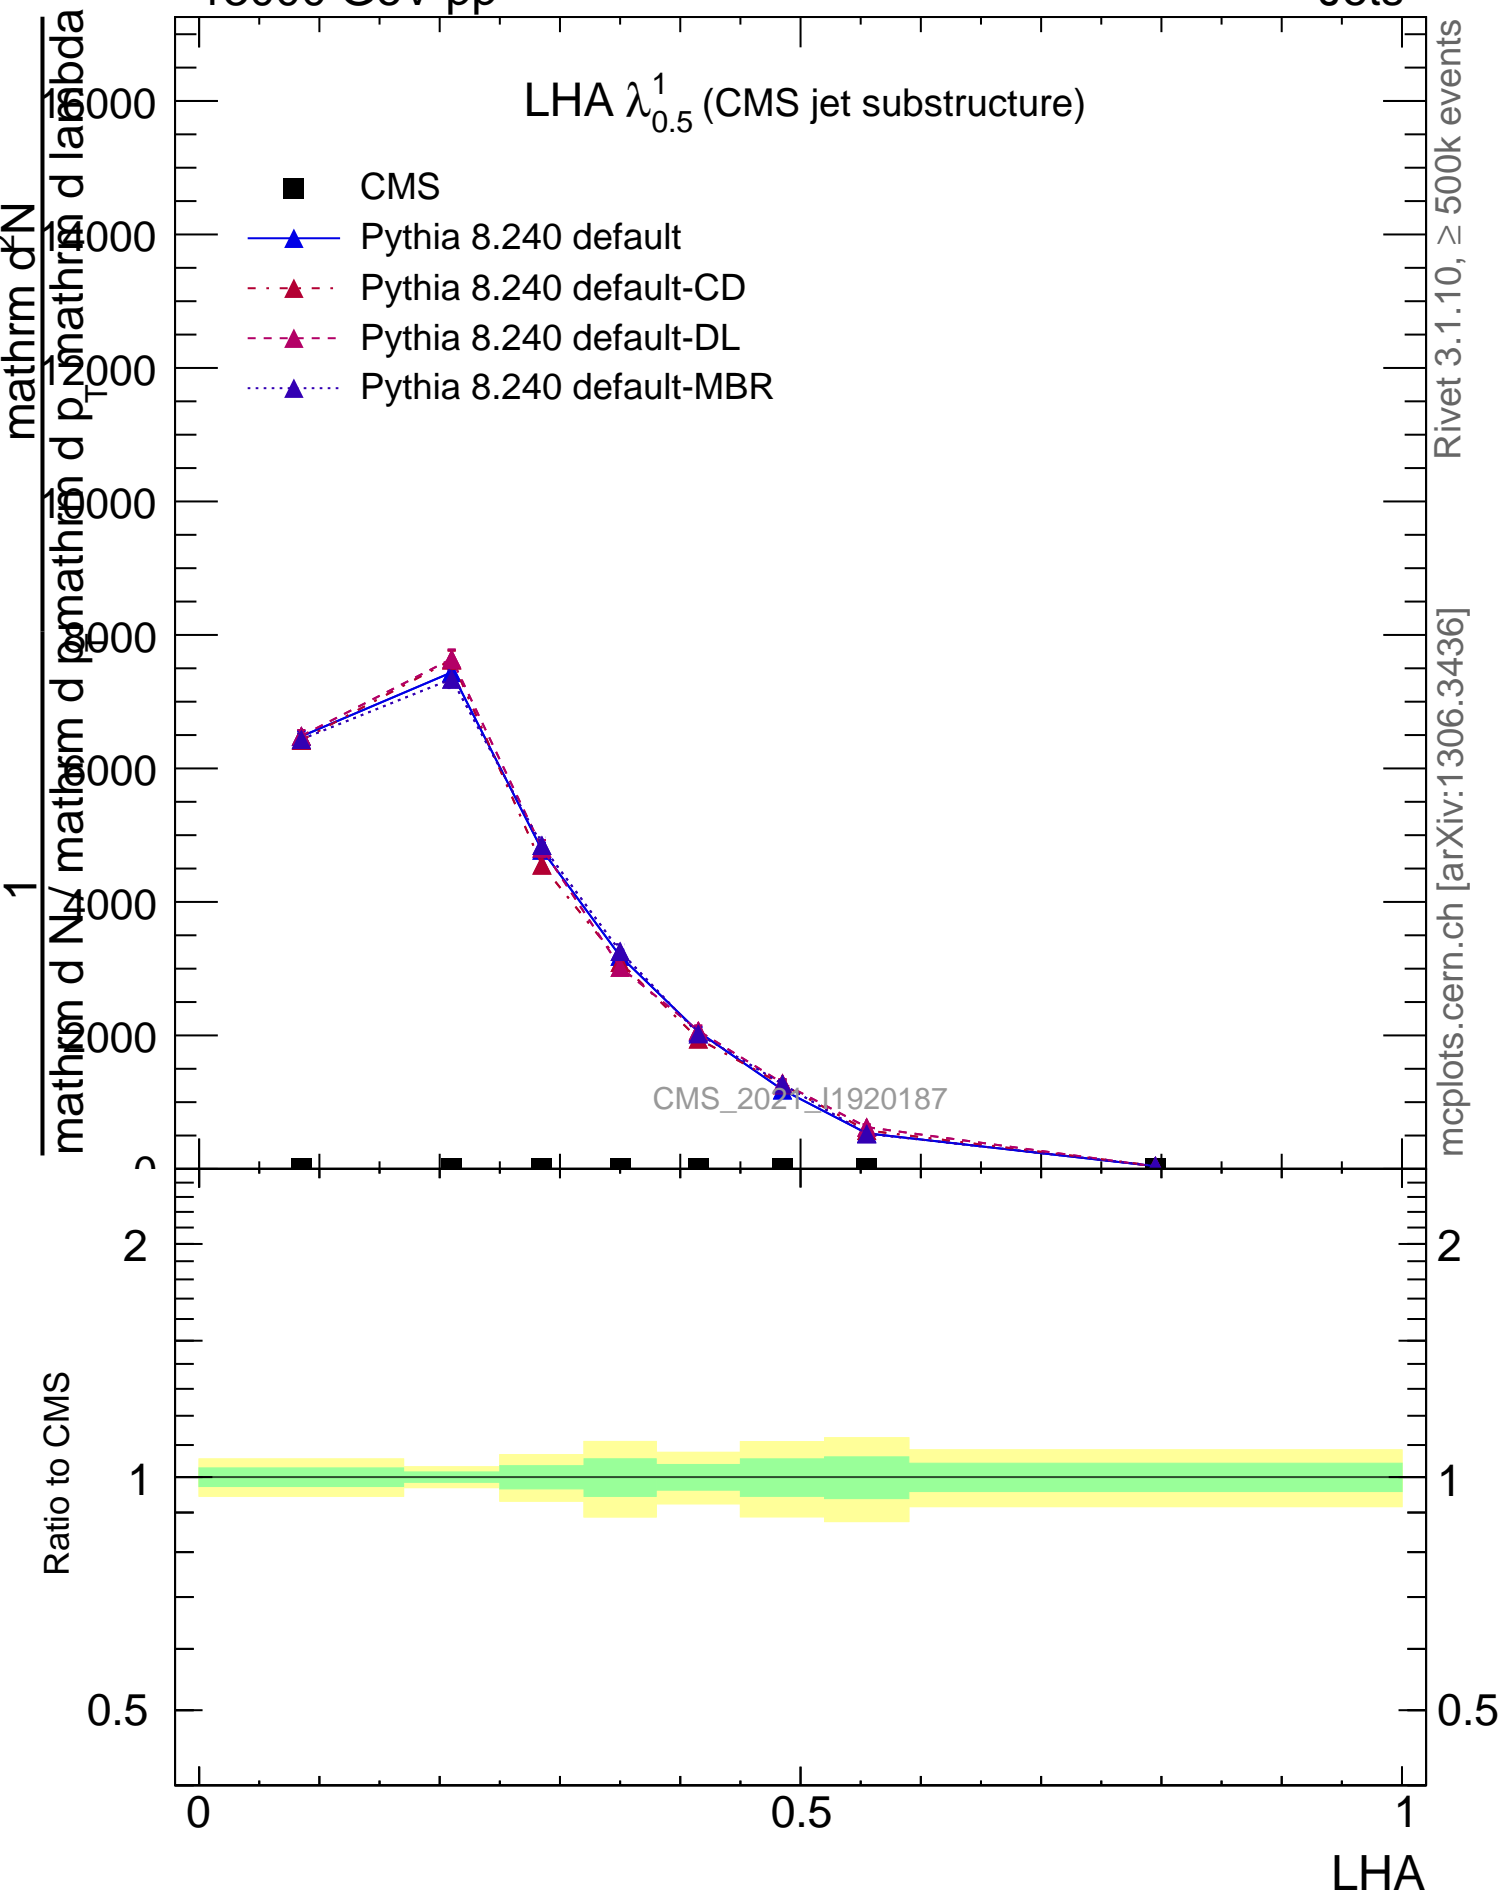

LHA $\lambda_{0.5}^1$ (CMS jet substructure)

- CMS
- ▲ Pythia 8.240 default
- ▲ Pythia 8.240 default-CD
- ▲ Pythia 8.240 default-DL
- ▲ Pythia 8.240 default-MBR

CMS_2021_11920187

mcplots.cern.ch [arXiv:1306.3436]

Rivet 3.1.10, ≥ 500k events