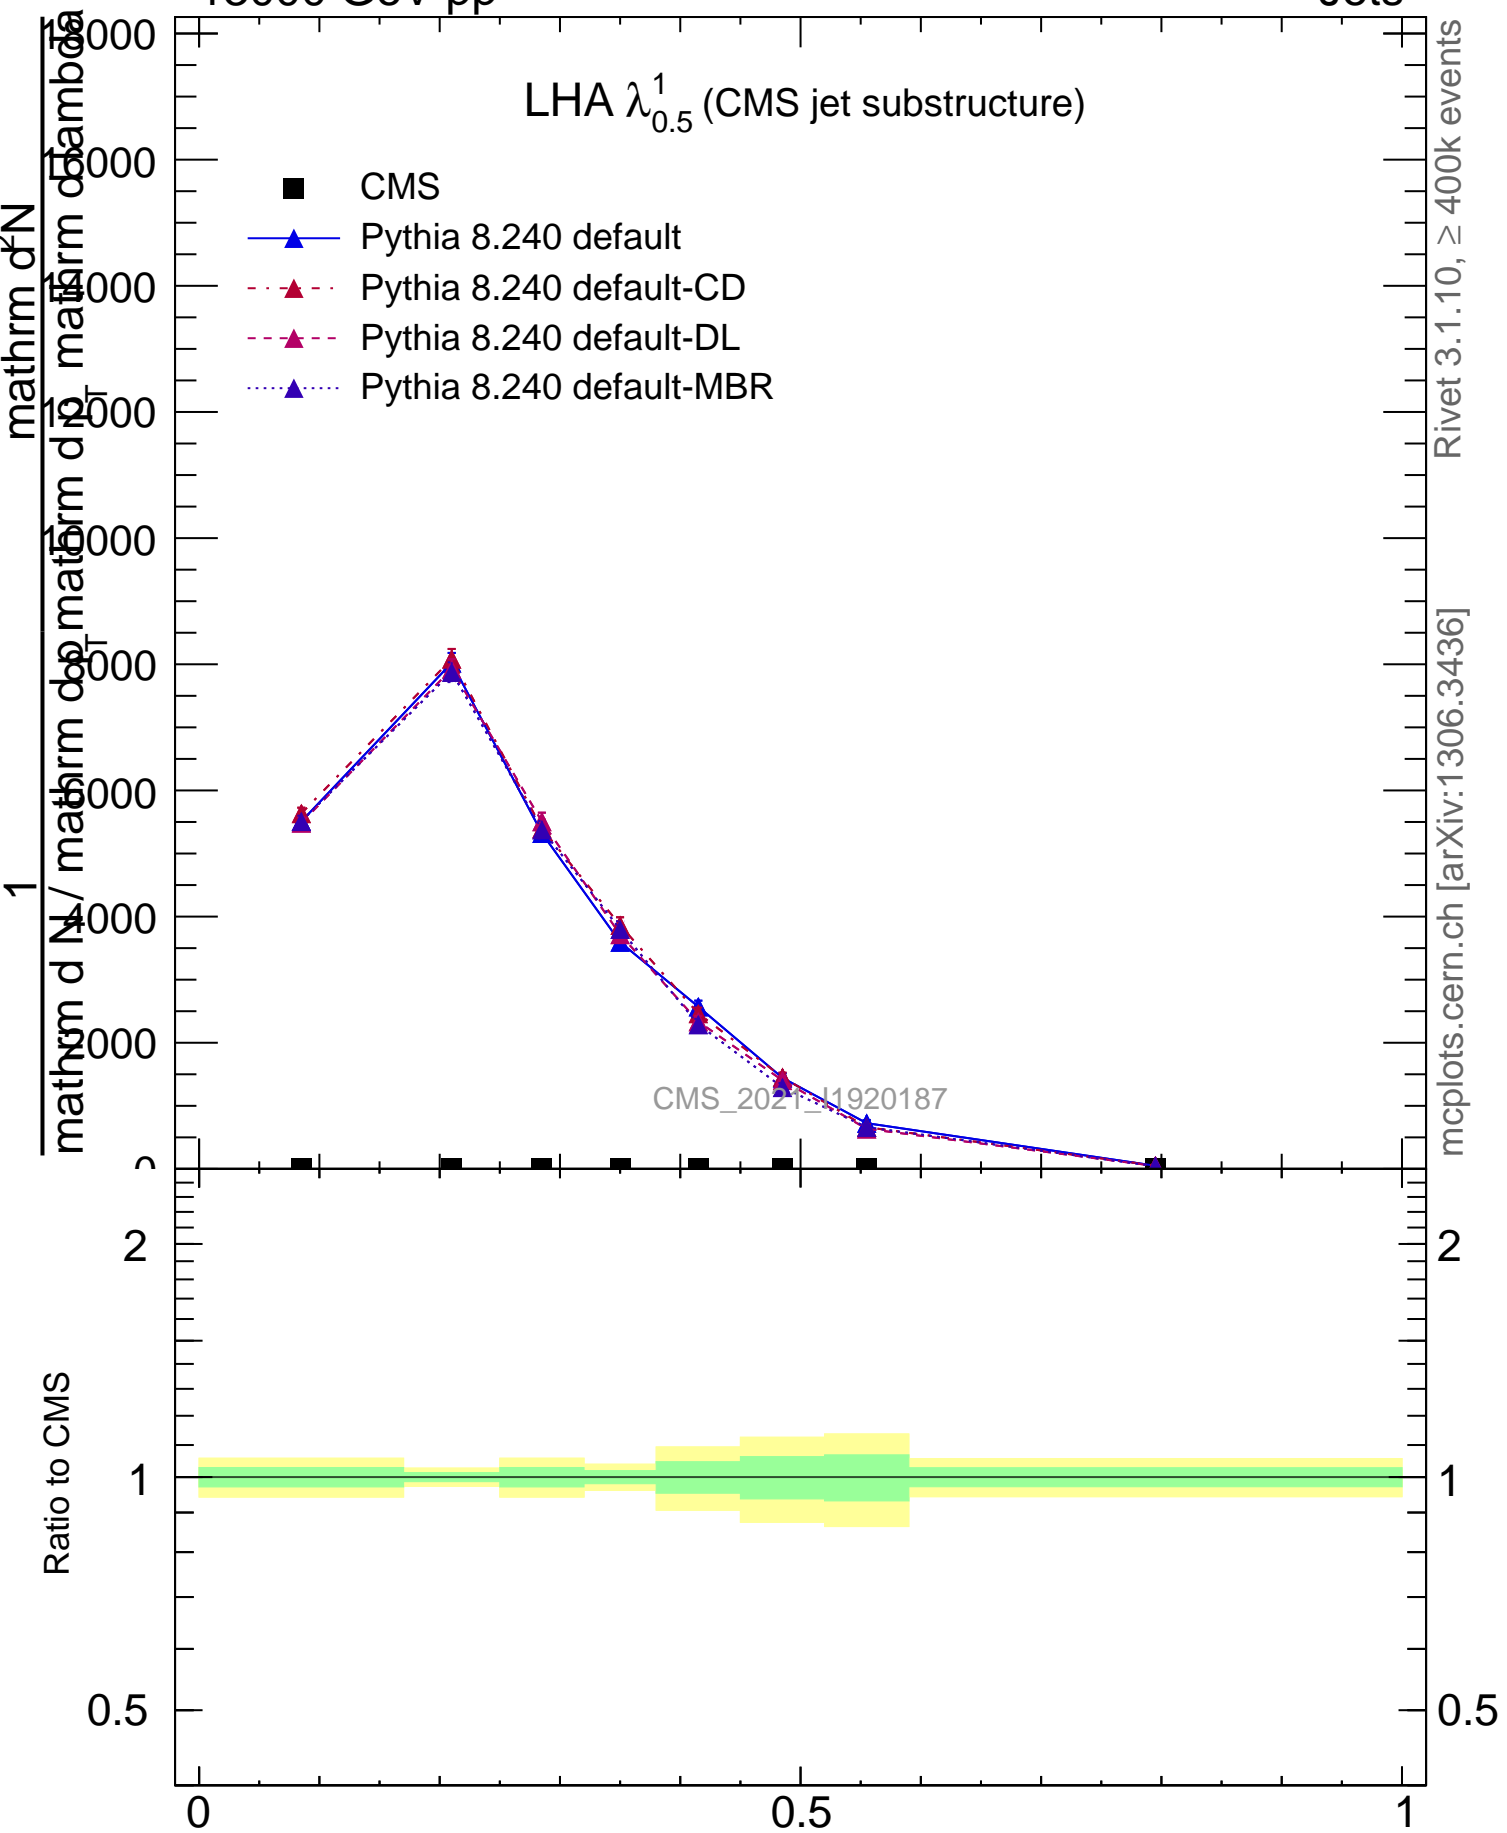

LHA $\lambda_{0.5}^1$ (CMS jet substructure)

- CMS
- ▲ Pythia 8.240 default
- -▲ Pythia 8.240 default-CD
- -▲ Pythia 8.240 default-DL
- ⋯▲ Pythia 8.240 default-MBR

mcplots.cern.ch [arXiv:1306.3436]

CMS_2021_11920187

Rivet 3.1.10, ≥ 400k events