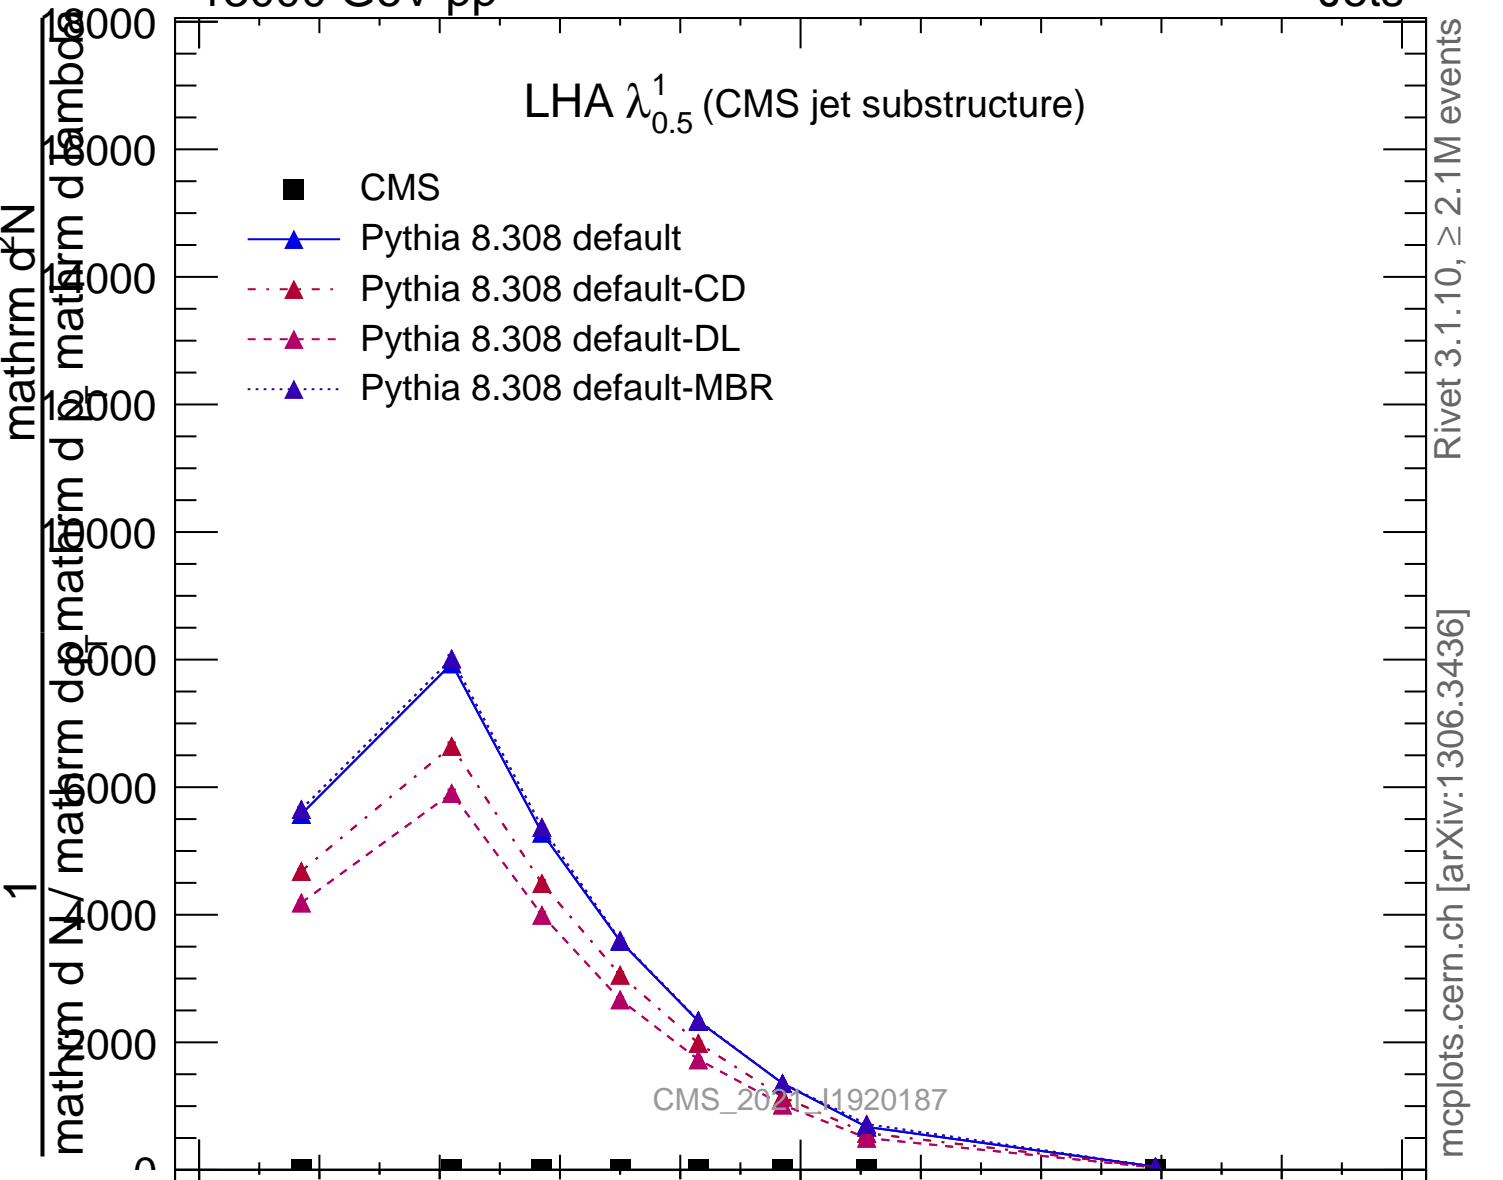

LHA $\lambda_{0.5}^1$ (CMS jet substructure)

- CMS
- ▲ Pythia 8.308 default
- -▲ Pythia 8.308 default-CD
- -▲ Pythia 8.308 default-DL
- ⋯▲ Pythia 8.308 default-MBR

Rivet 3.1.10, $\geq 2.1M$ events
mcplots.cern.ch [arXiv:1306.3436]