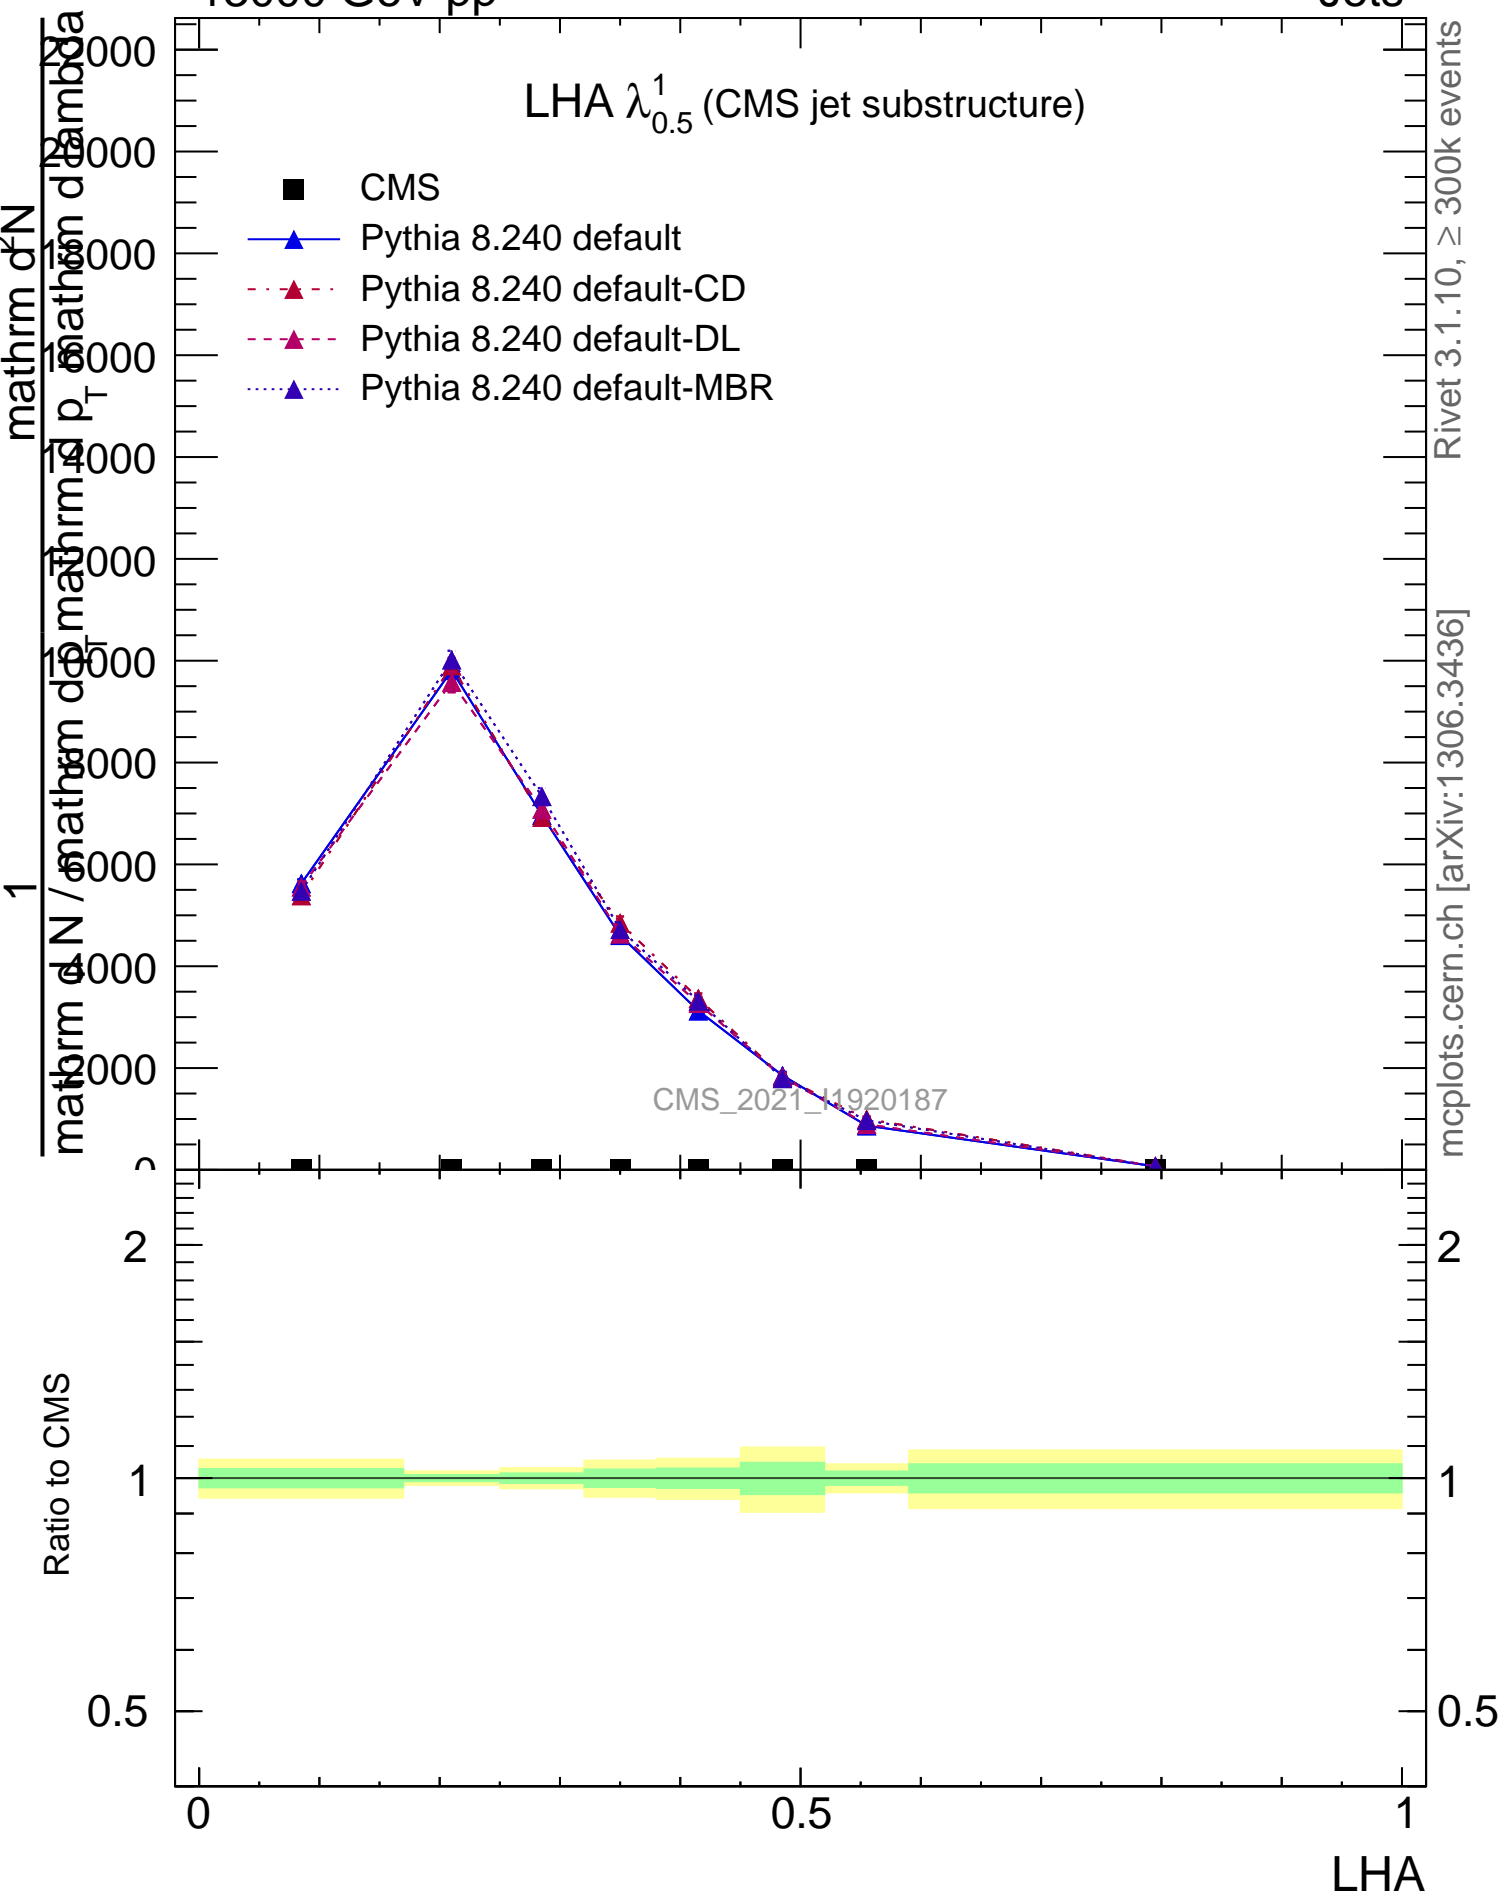

LHA $\lambda_{0.5}^1$ (CMS jet substructure)

- CMS
- ▲ Pythia 8.240 default
- ▲ Pythia 8.240 default-CD
- ▲ Pythia 8.240 default-DL
- ▲ Pythia 8.240 default-MBR

CMS_2021_11920187

mcplots.cern.ch [arXiv:1306.3436]

Rivet 3.1.10, ≥ 300k events