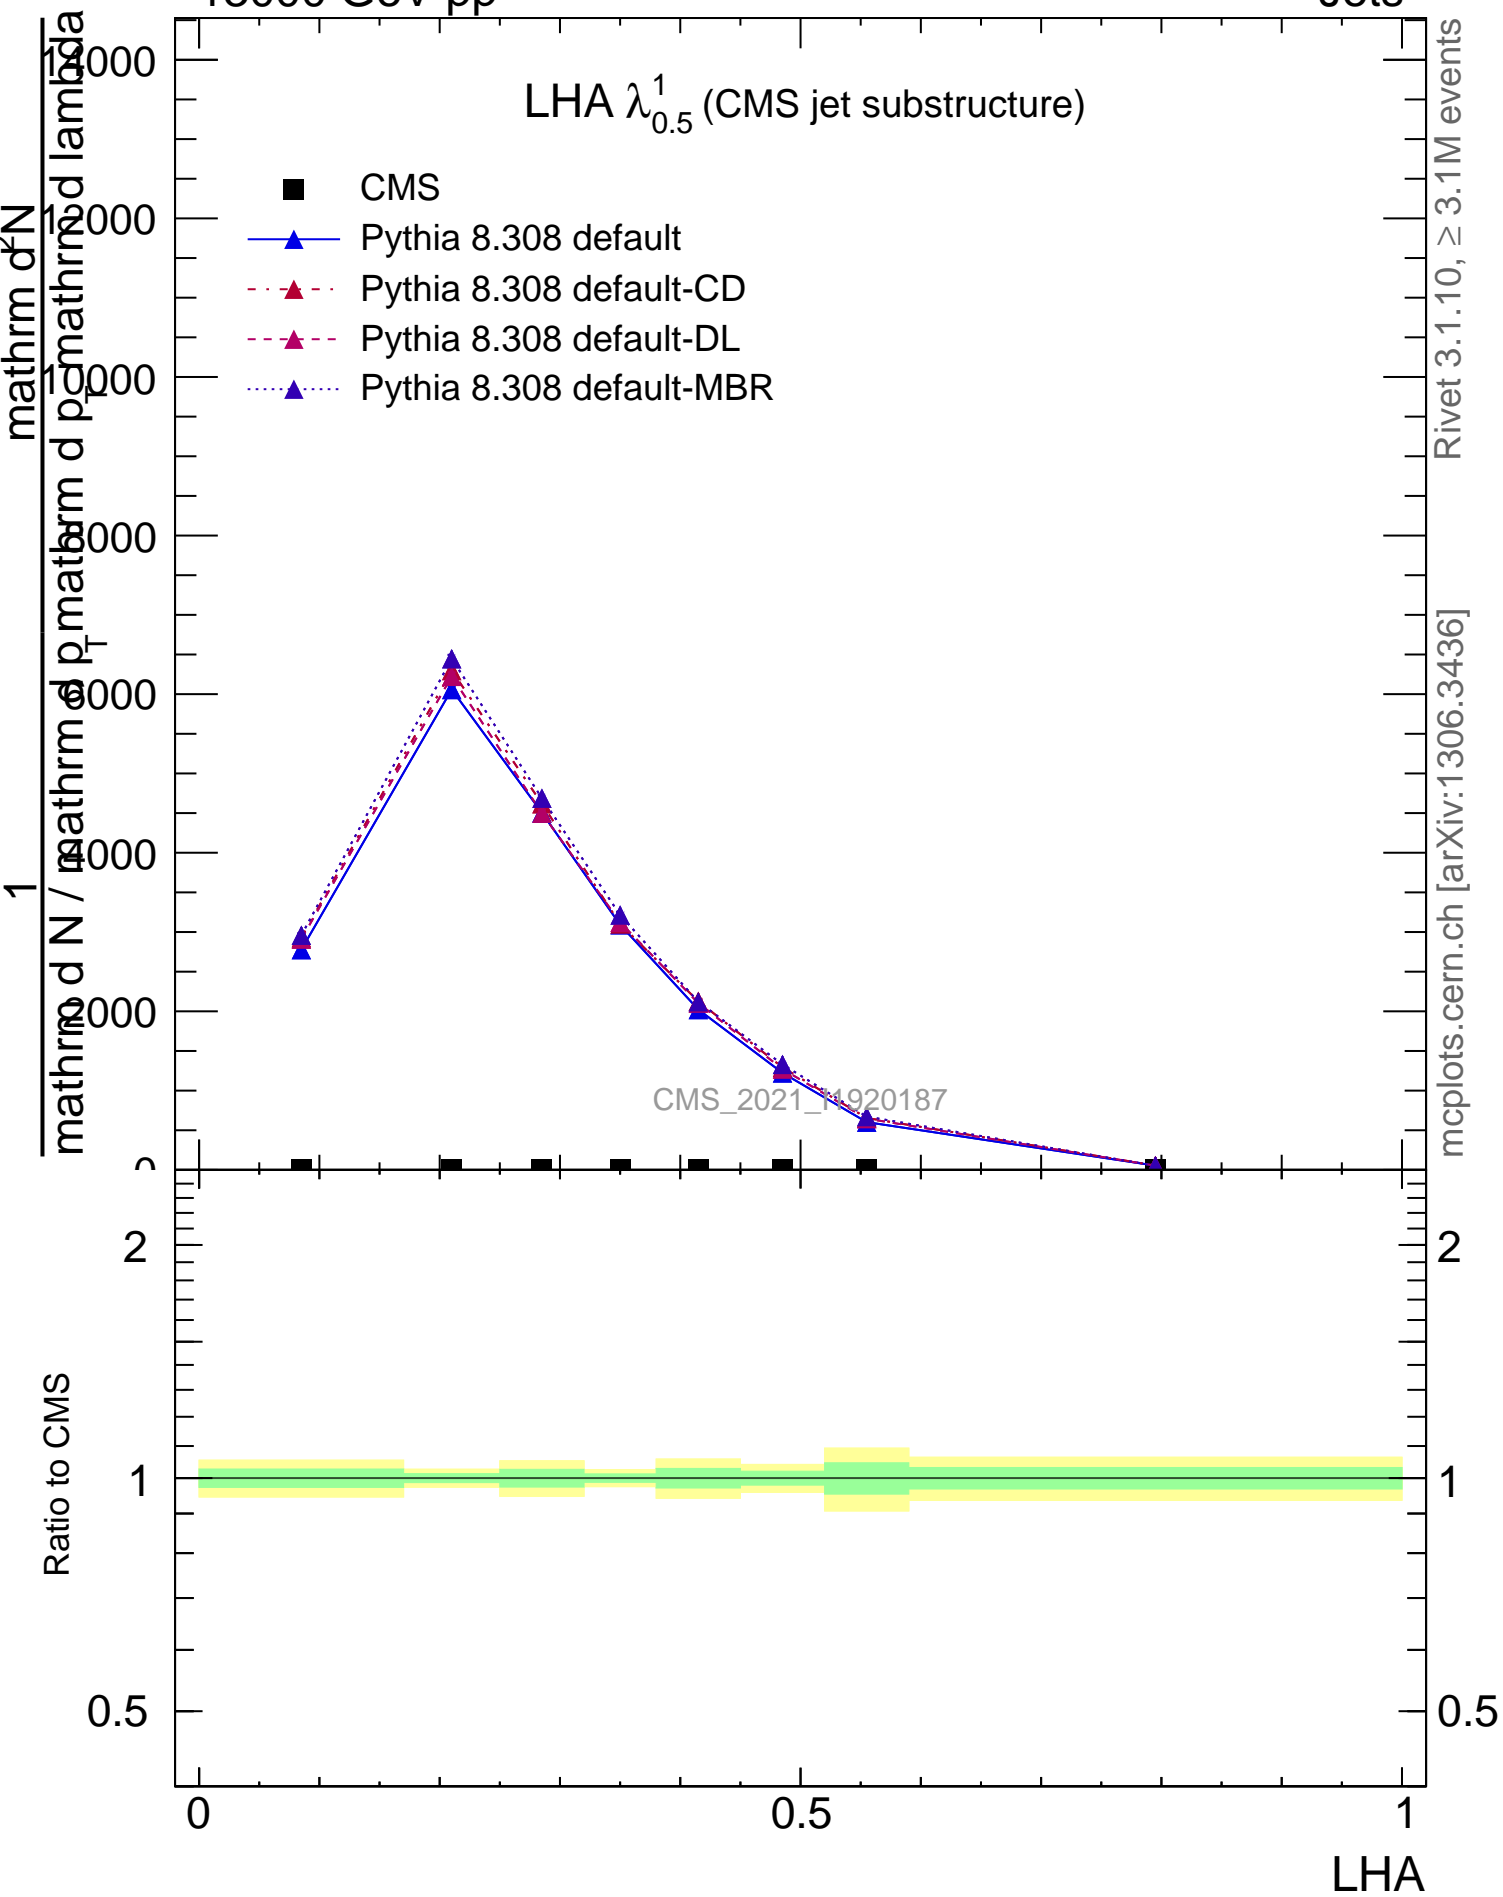

LHA  $\lambda_{0.5}^1$  (CMS jet substructure)

- CMS
- ▲ Pythia 8.308 default
- ▲ Pythia 8.308 default-CD
- ▲ Pythia 8.308 default-DL
- ▲ Pythia 8.308 default-MBR

CMS\_2021\_1920187