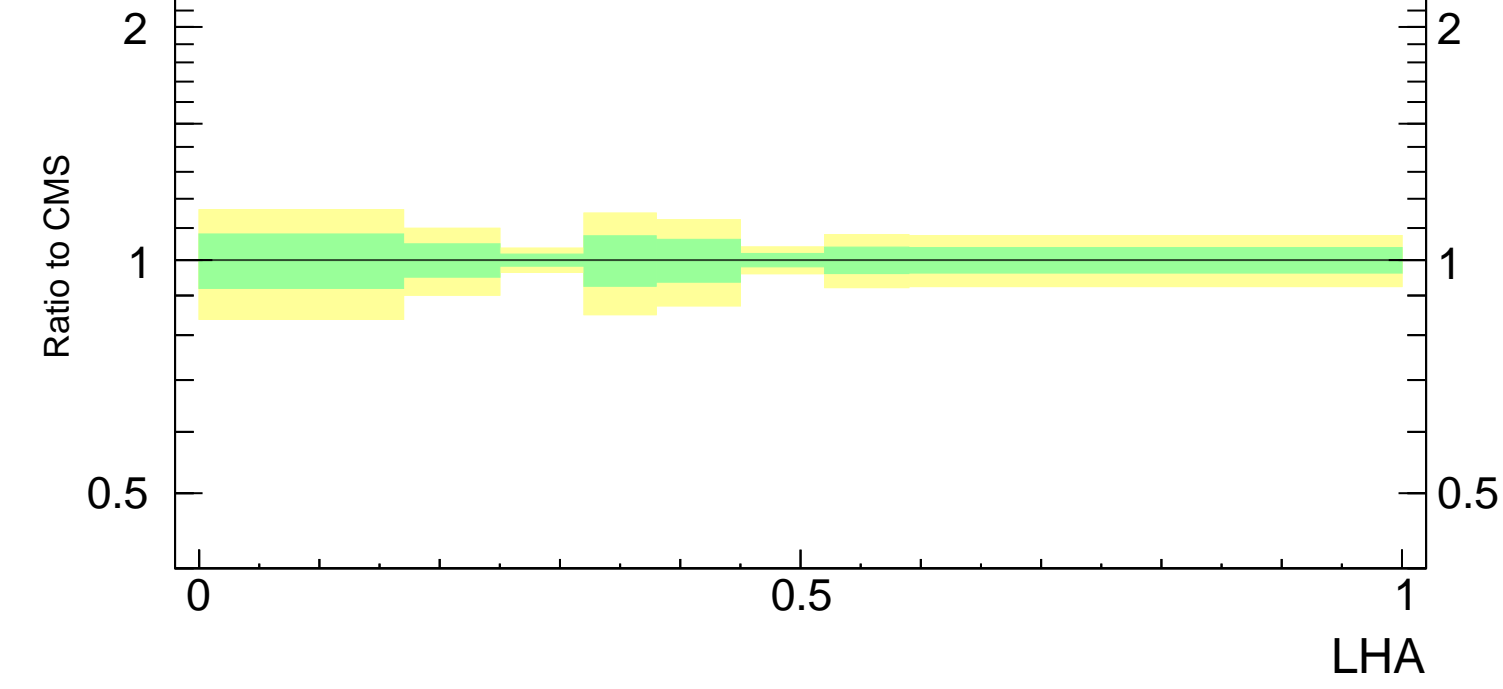

LHA $\lambda_{0.5}^1$ (CMS jet substructure)

- CMS
- ▲ Pythia 8.308 default
- -▲ Pythia 8.308 default-CD
- -▲ Pythia 8.308 default-DL
- ⋯▲ Pythia 8.308 default-MBR

Rivet 3.1.10, ≥ 3.5M events
mcplots.cern.ch [arXiv:1306.3436]