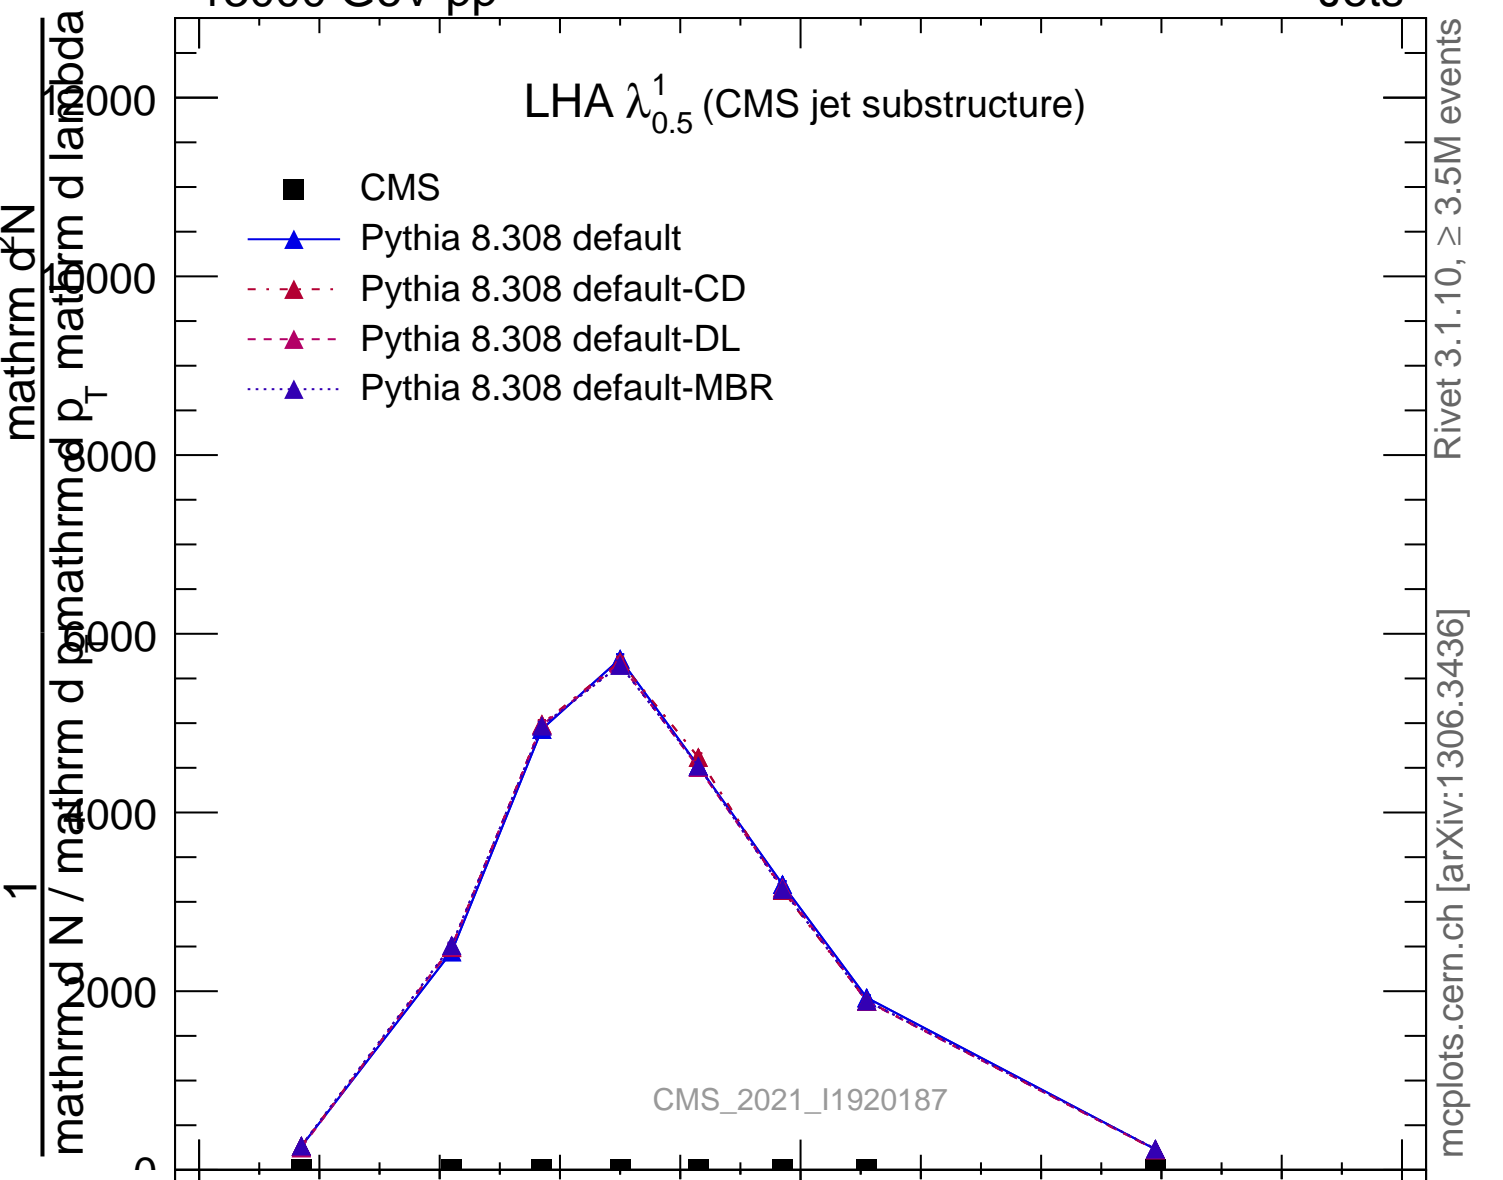

LHA $\lambda_{0.5}^1$ (CMS jet substructure)

- CMS
- ▲ Pythia 8.308 default
- -▲ Pythia 8.308 default-CD
- -▲ Pythia 8.308 default-DL
- ⋯▲ Pythia 8.308 default-MBR

Rivet 3.1.10, ≥ 3.5M events
mcplots.cern.ch [arXiv:1306.3436]