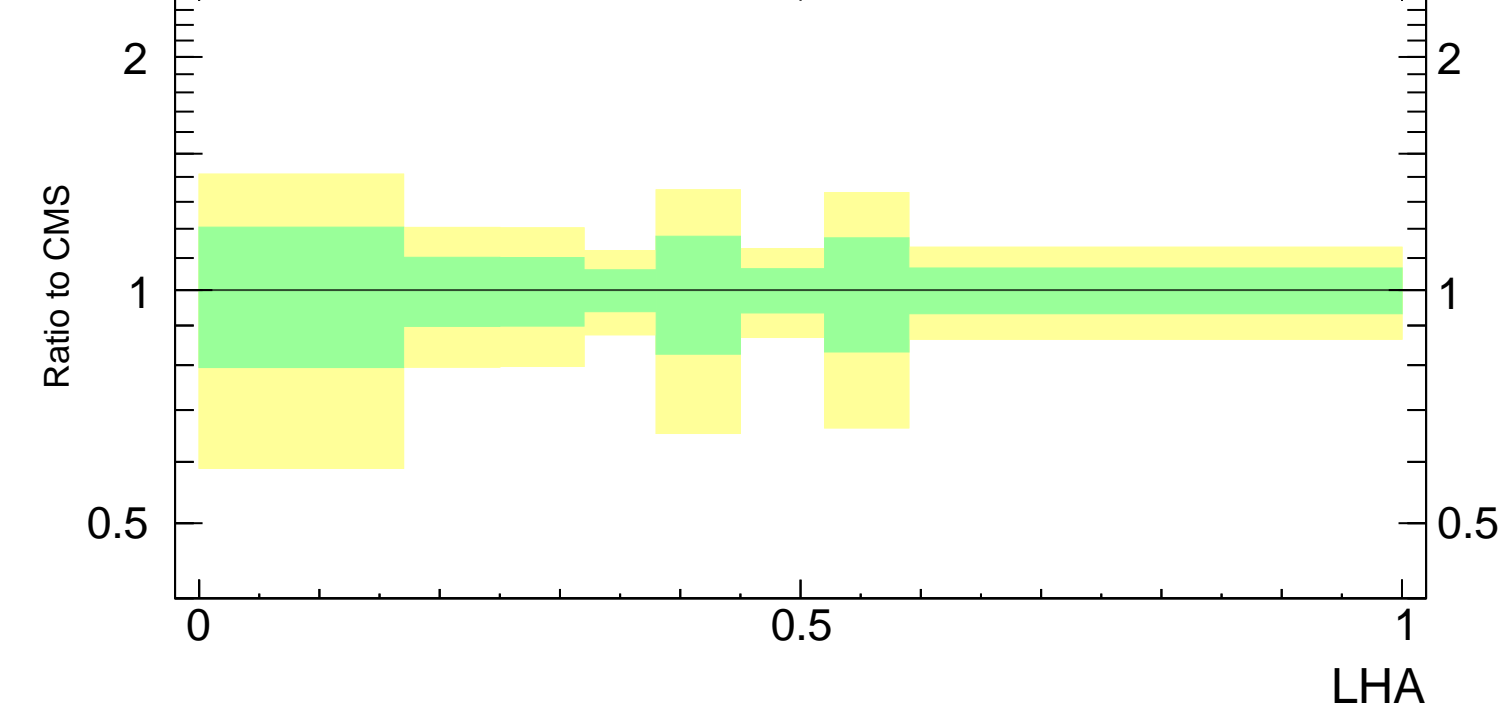

LHA $\lambda_{0.5}^1$ (CMS jet substructure)

- CMS
- ▲ Pythia 8.240 default
- -▲ Pythia 8.240 default-CD
- -▲ Pythia 8.240 default-DL
- ⋯▲ Pythia 8.240 default-MBR

CMS_2021_I1920187

Rivet 3.1.10, ≥ 400k events
mcplots.cern.ch [arXiv:1306.3436]