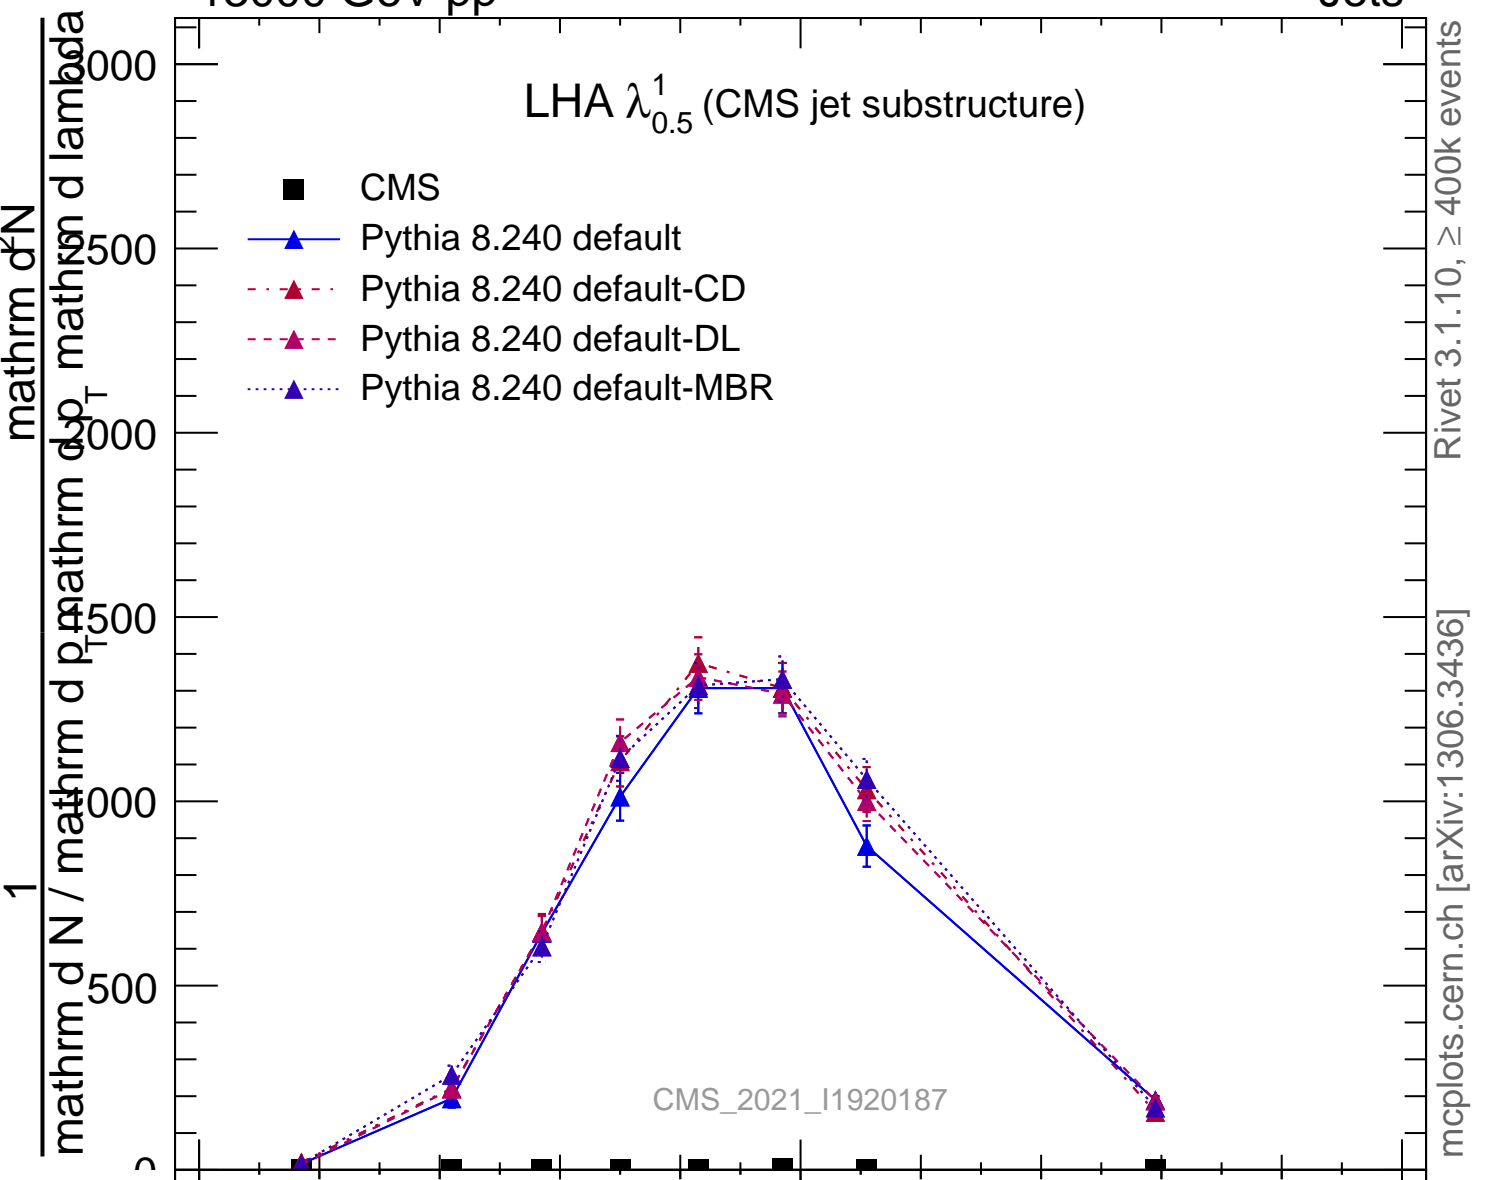

LHA $\lambda_{0.5}^1$ (CMS jet substructure)

- CMS
- ▲ Pythia 8.240 default
- -▲ Pythia 8.240 default-CD
- -▲ Pythia 8.240 default-DL
- ⋯▲ Pythia 8.240 default-MBR

CMS_2021_I1920187

Rivet 3.1.10, ≥ 400k events
mcplots.cern.ch [arXiv:1306.3436]