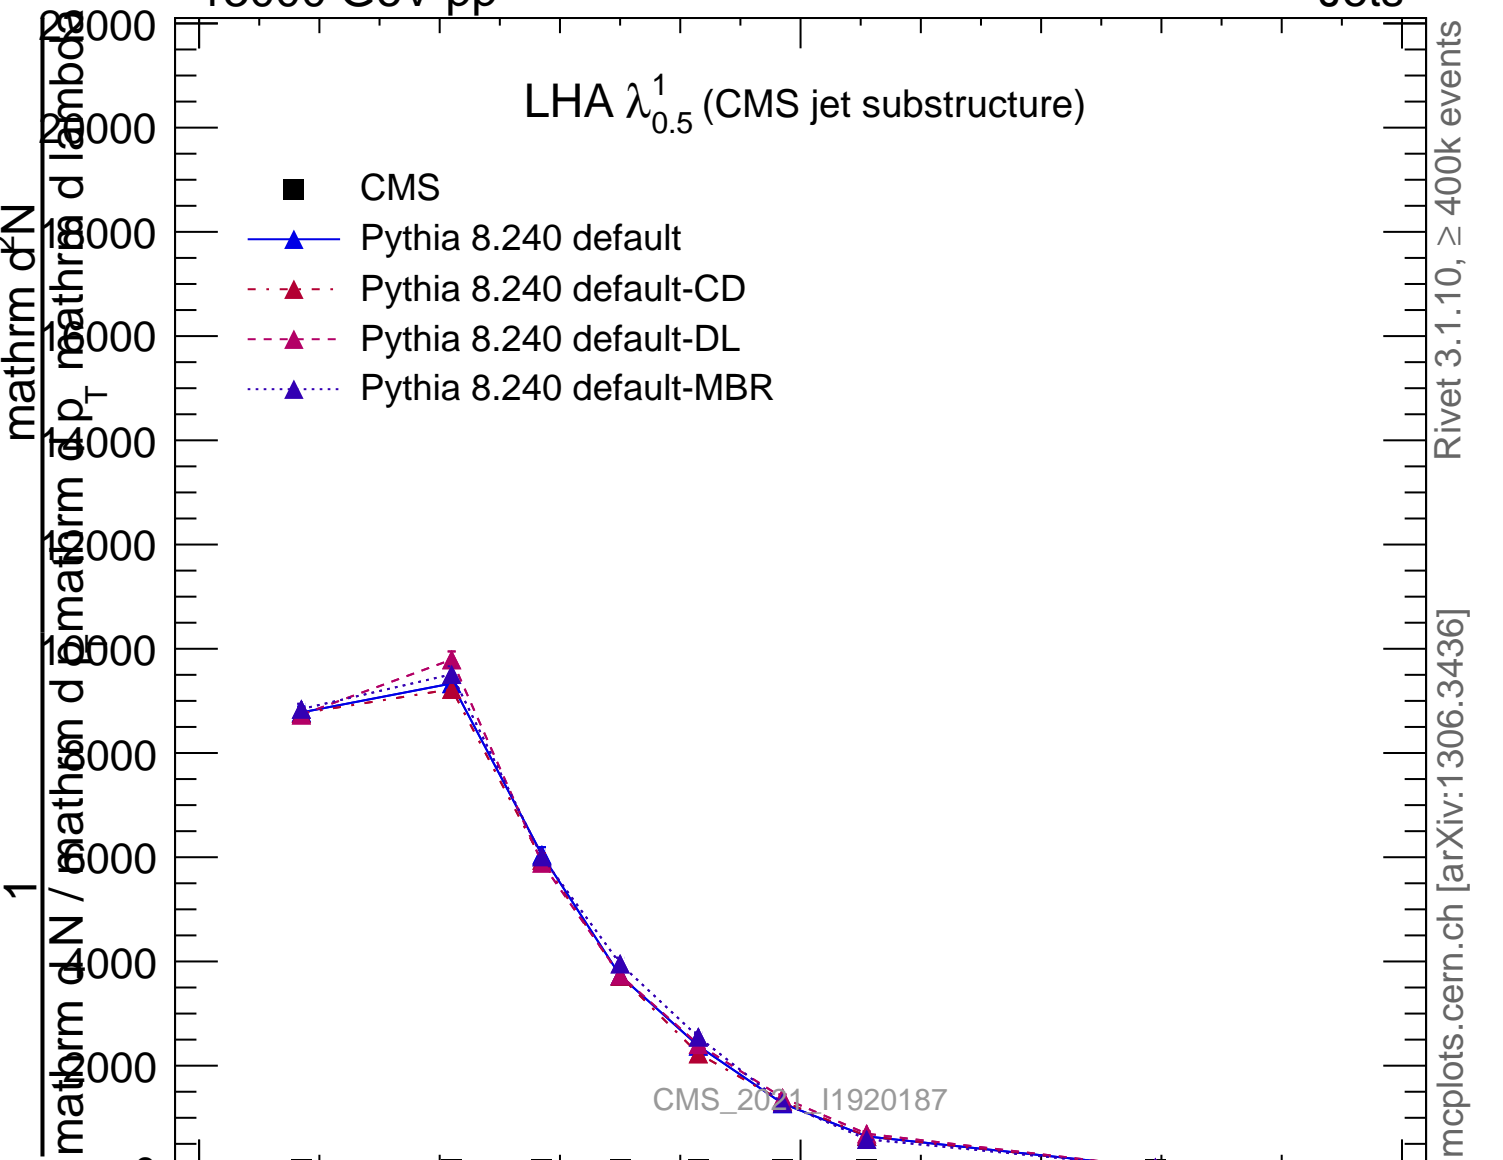

LHA  $\lambda_{0.5}^1$  (CMS jet substructure)

- CMS
- ▲ Pythia 8.240 default
- ▲ Pythia 8.240 default-CD
- ▲ Pythia 8.240 default-DL
- ▲ Pythia 8.240 default-MBR

CMS\_2021\_11920187

mcplots.cern.ch [arXiv:1306.3436]

Rivet 3.1.10,  $\geq 400k$  events