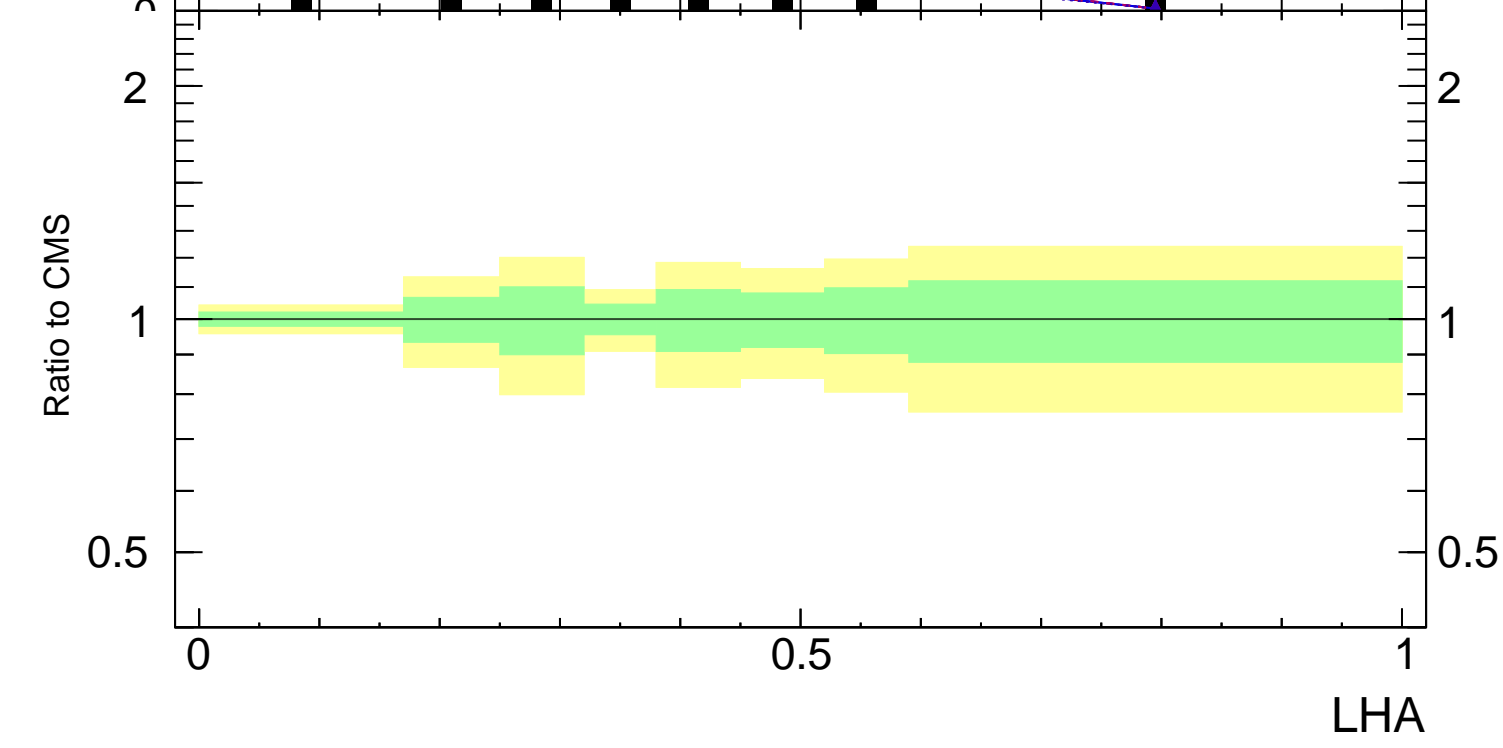

LHA  $\lambda_{0.5}^1$  (CMS jet substructure)

- CMS
- ▲ Pythia 8.240 default
- ▲ Pythia 8.240 default-CD
- ▲ Pythia 8.240 default-DL
- ▲ Pythia 8.240 default-MBR

CMS\_2021\_11920187

mcplots.cern.ch [arXiv:1306.3436]

Rivet 3.1.10,  $\geq 400k$  events