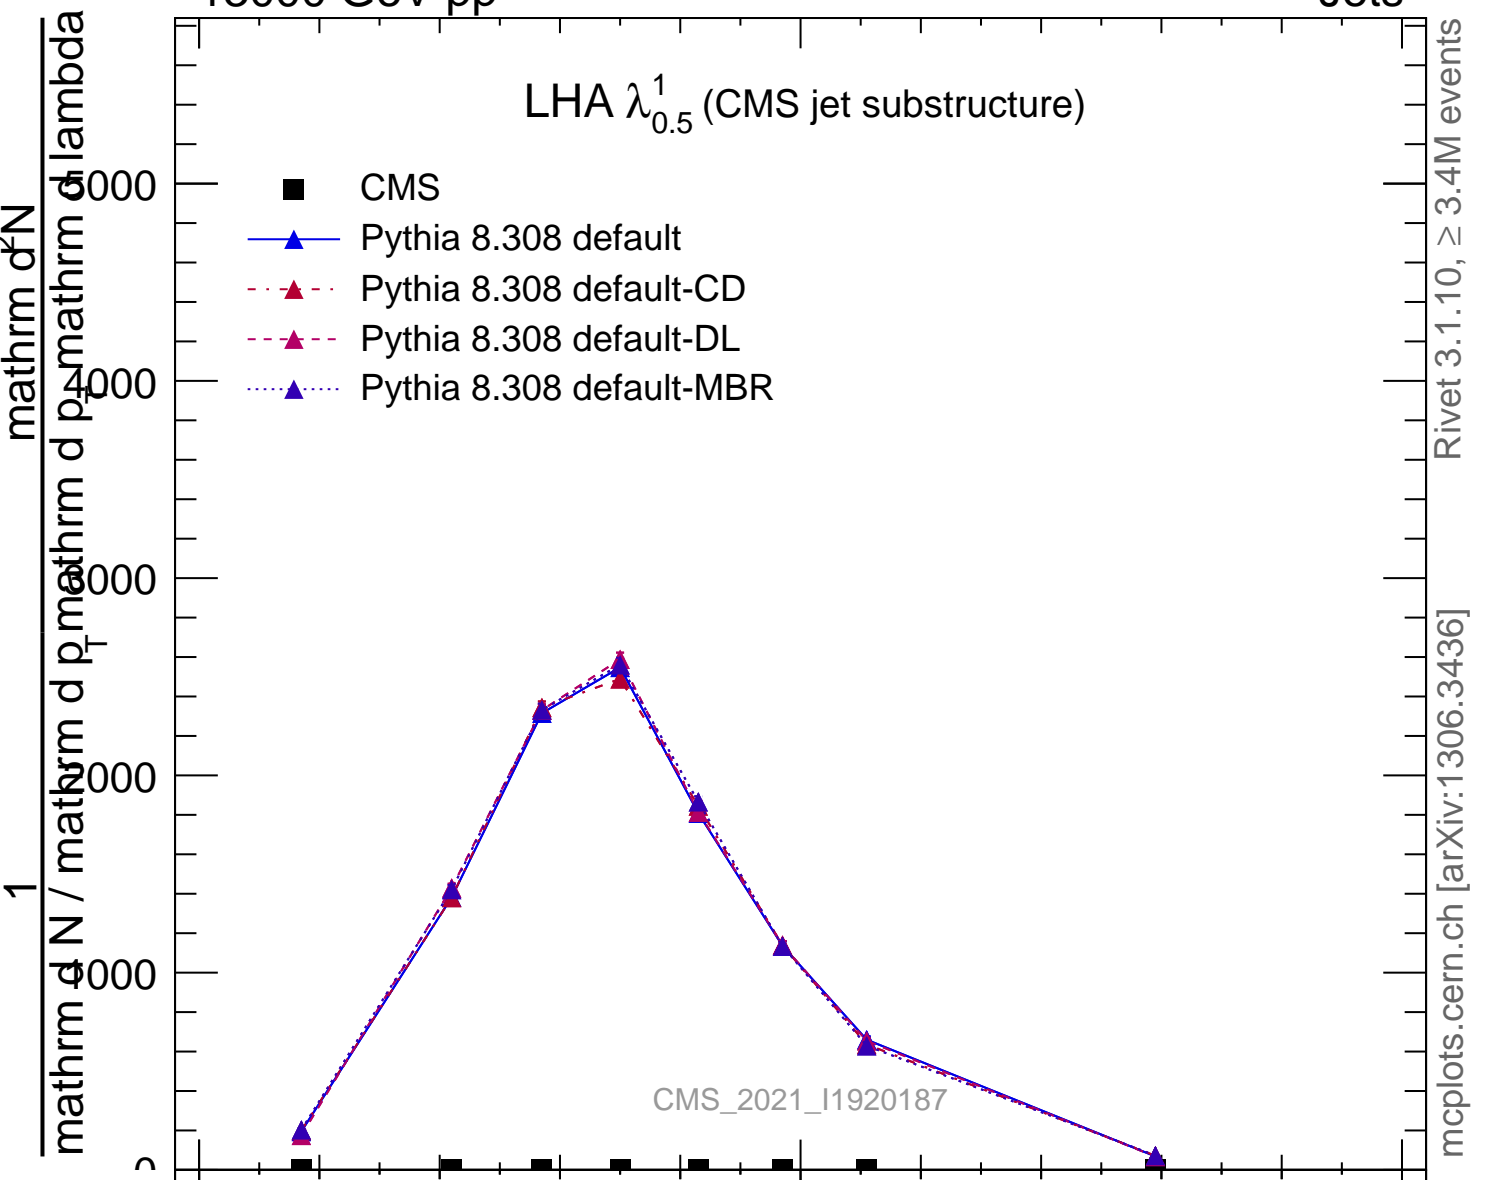

LHA $\lambda_{0.5}^1$ (CMS jet substructure)

- CMS
- ▲ Pythia 8.308 default
- -▲ Pythia 8.308 default-CD
- -▲ Pythia 8.308 default-DL
- ⋯▲ Pythia 8.308 default-MBR

CMS_2021_I1920187

Rivet 3.1.10, ≥ 3.4M events
mcplots.cern.ch [arXiv:1306.3436]