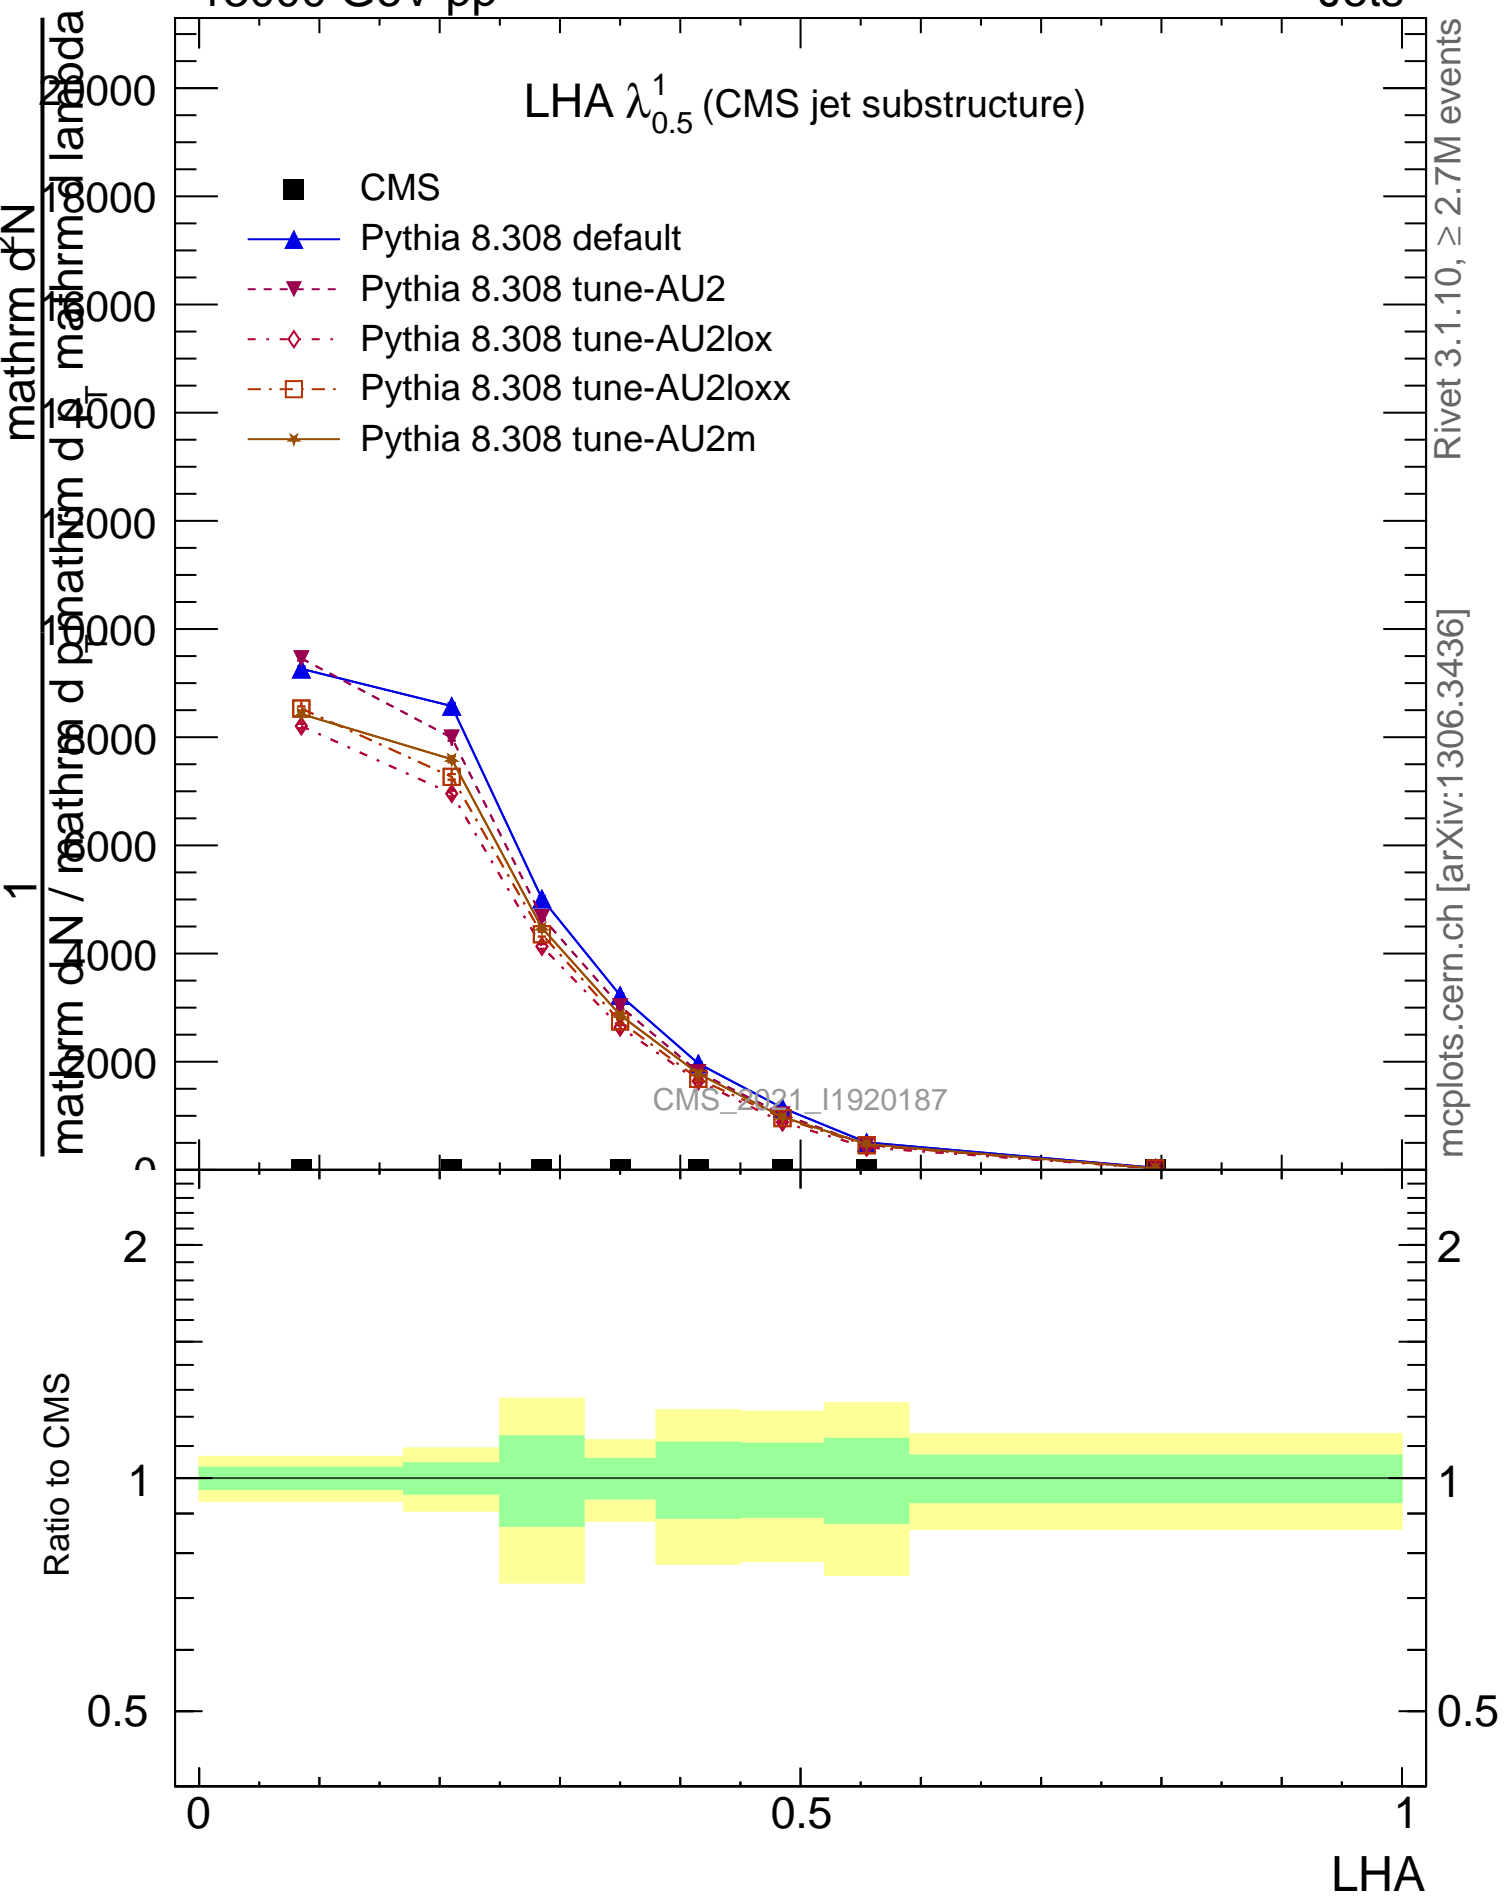

LHA $\lambda_{0.5}^1$ (CMS jet substructure)

- CMS
- ▲ Pythia 8.308 default
- ▼ Pythia 8.308 tune-AU2
- ◆ Pythia 8.308 tune-AU2lox
- Pythia 8.308 tune-AU2loxx
- ★ Pythia 8.308 tune-AU2m

mcplots.cern.ch [arXiv:1306.3436]

Rivet 3.1.10, $\geq 2.7M$ events

CMS_2021_11920187