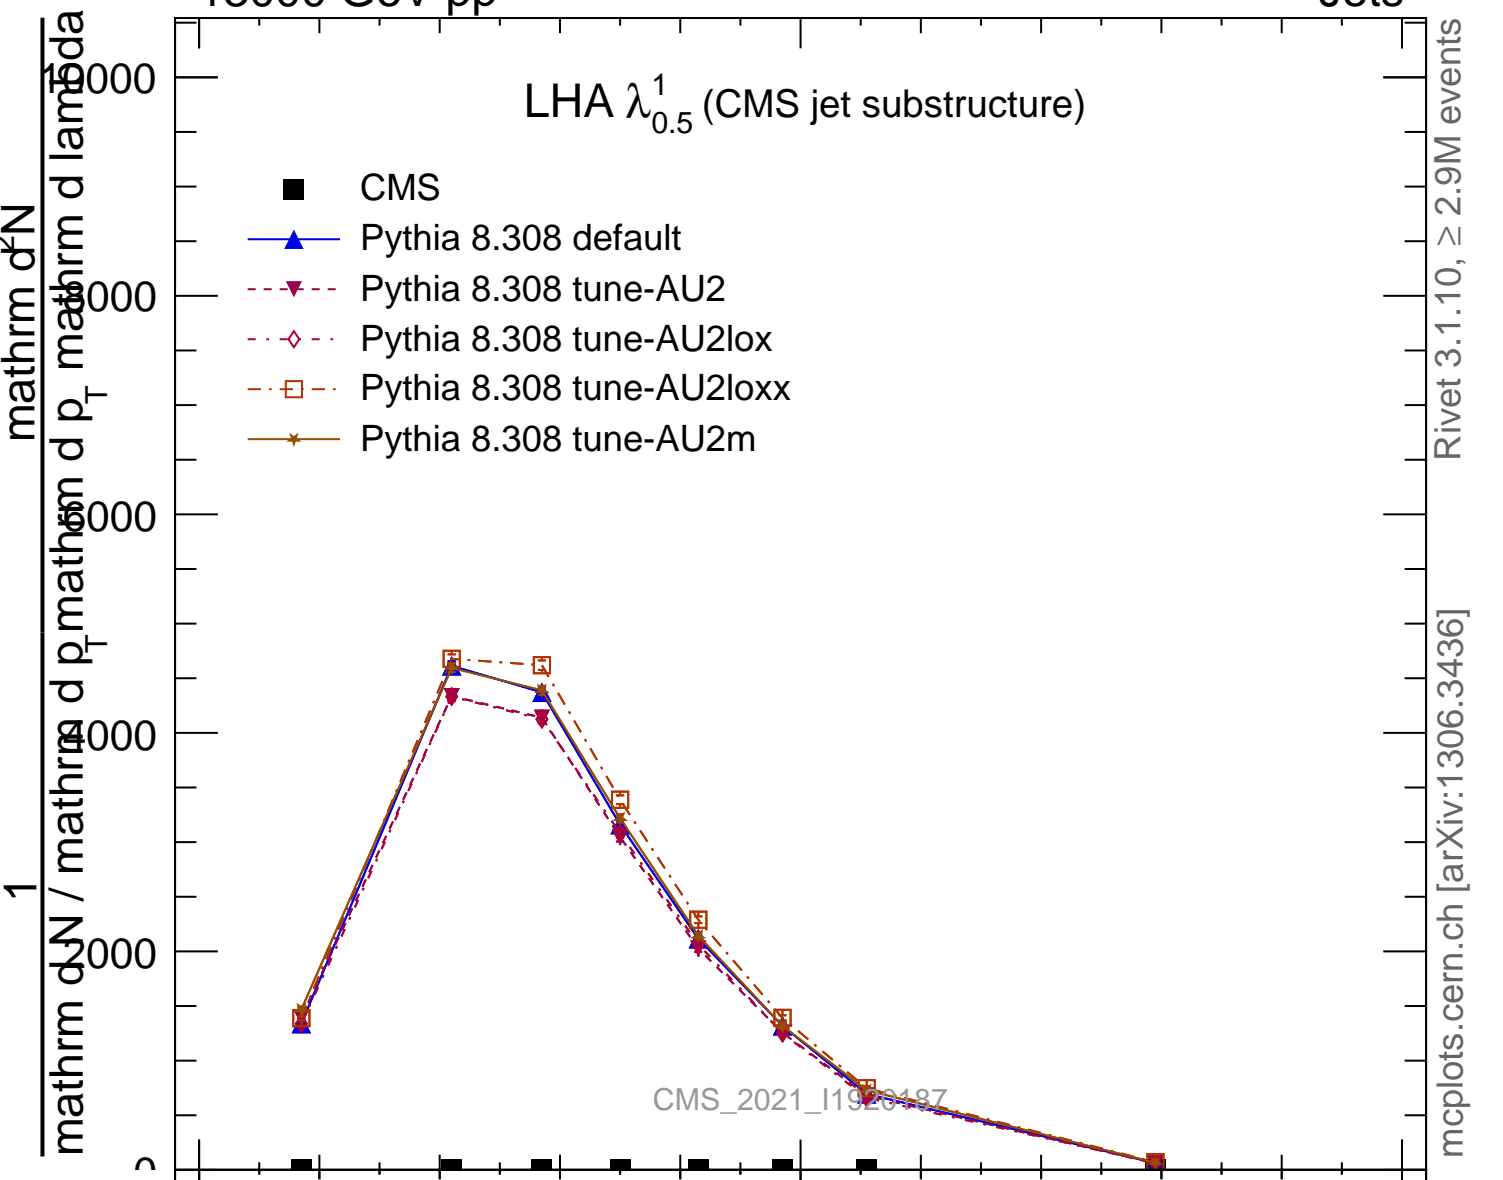

LHA $\lambda_{0.5}^1$ (CMS jet substructure)

- CMS
- ▲ Pythia 8.308 default
- ▼ Pythia 8.308 tune-AU2
- ◇ Pythia 8.308 tune-AU2lox
- Pythia 8.308 tune-AU2lox
- ★ Pythia 8.308 tune-AU2m

CMS_2021_I1926487

mcplots.cern.ch [arXiv:1306.3436]
Rivet 3.1.10, $\geq 2.9M$ events