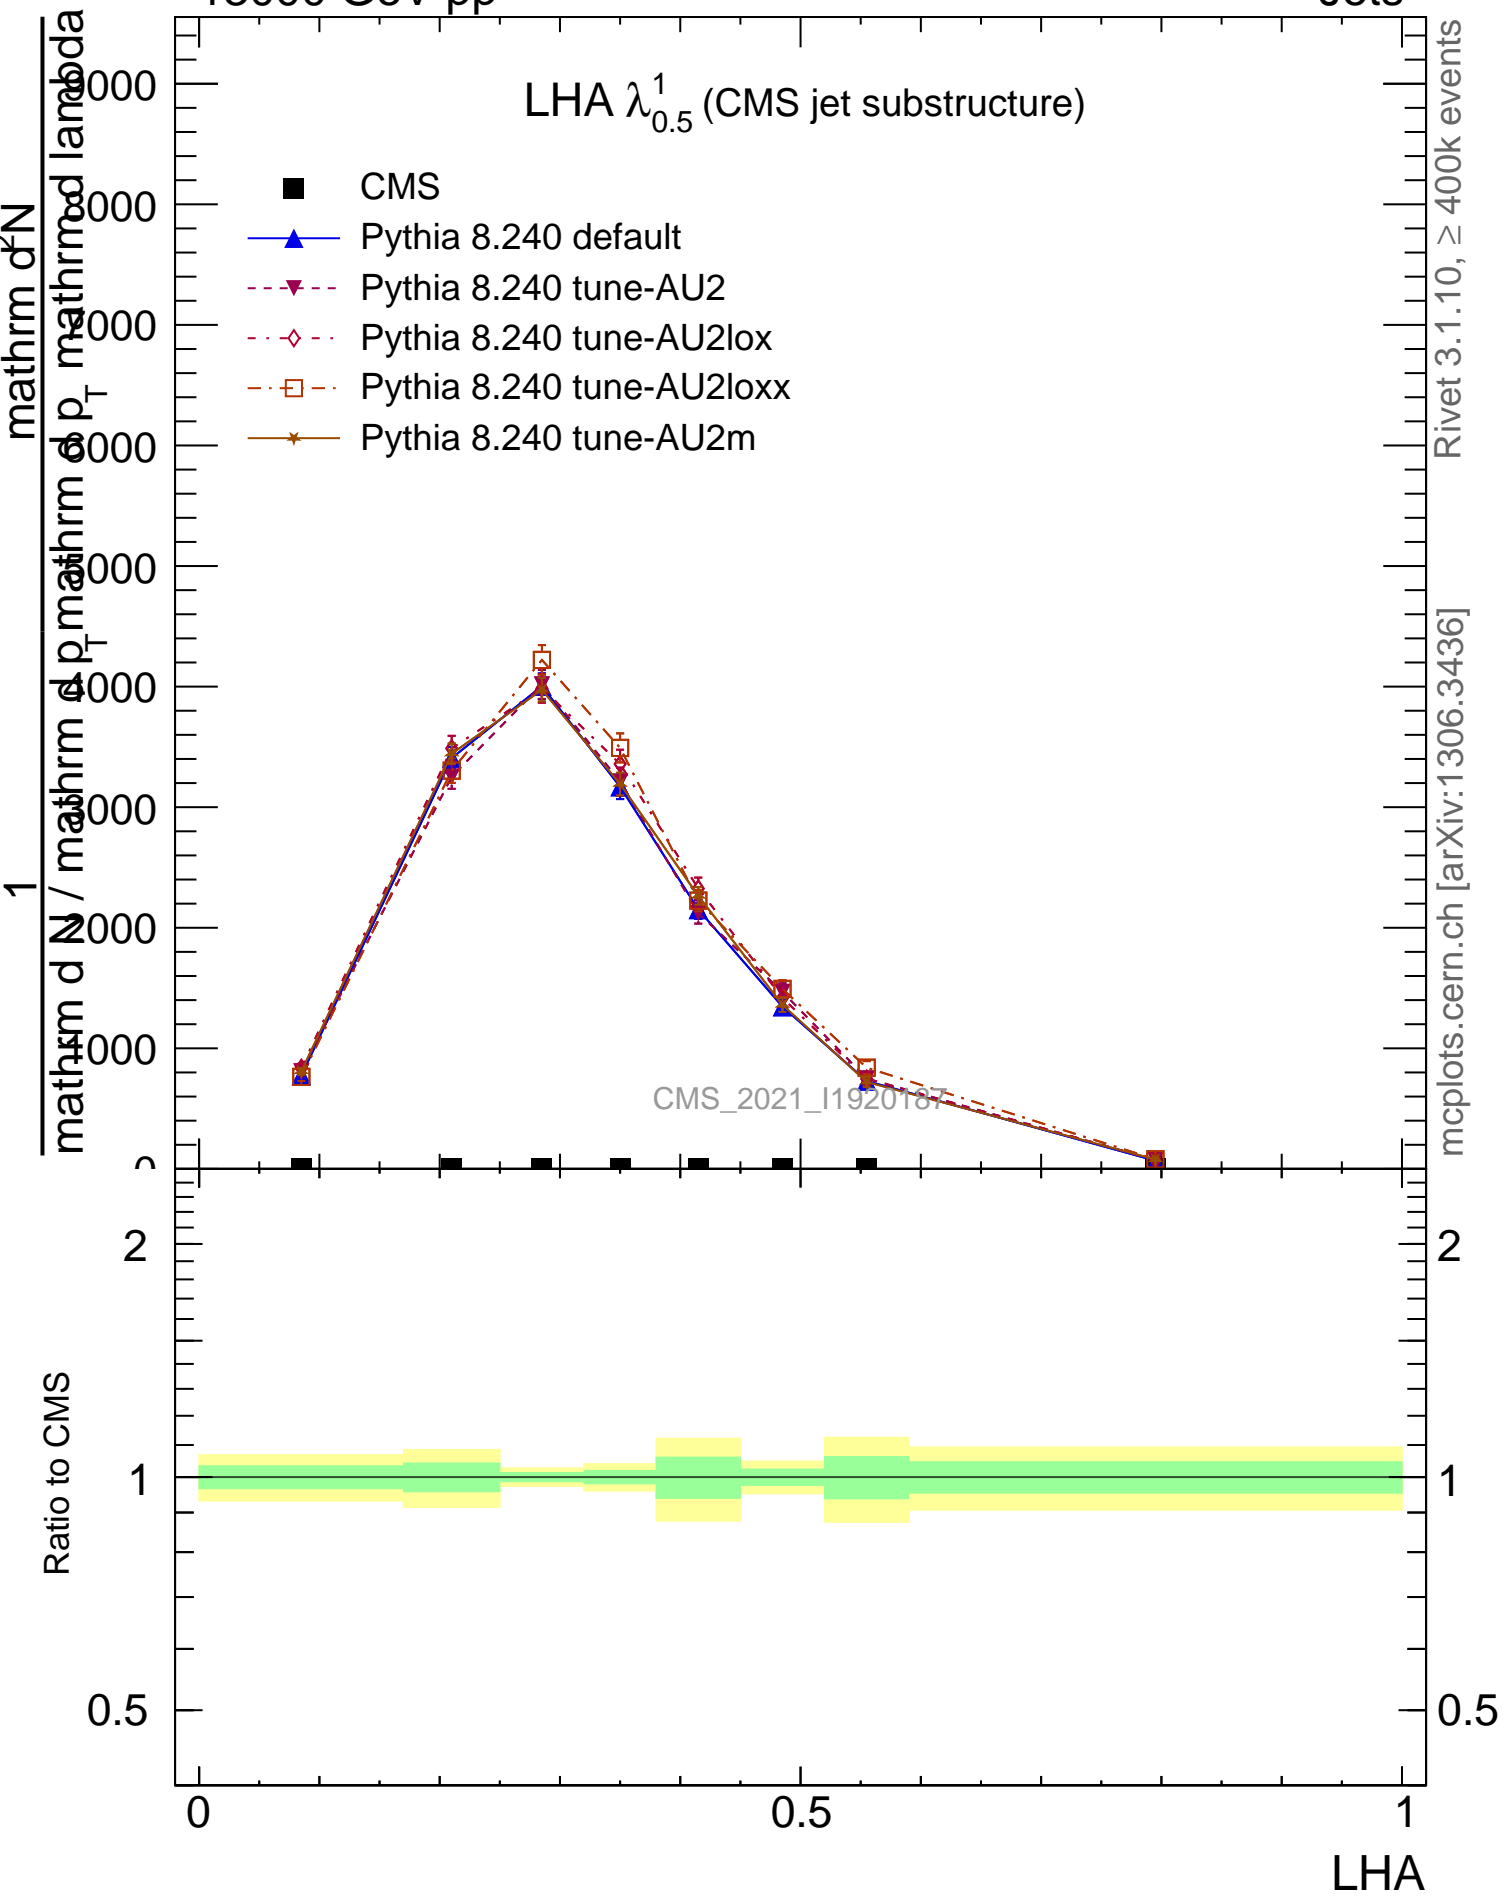

LHA $\lambda_{0.5}^1$ (CMS jet substructure)

- CMS
- ▲ Pythia 8.240 default
- ▼ Pythia 8.240 tune-AU2
- ◇ Pythia 8.240 tune-AU2lox
- Pythia 8.240 tune-AU2loxx
- ★ Pythia 8.240 tune-AU2m

CMS_2021_I1920187

mcplots.cern.ch [arXiv:1306.3436]