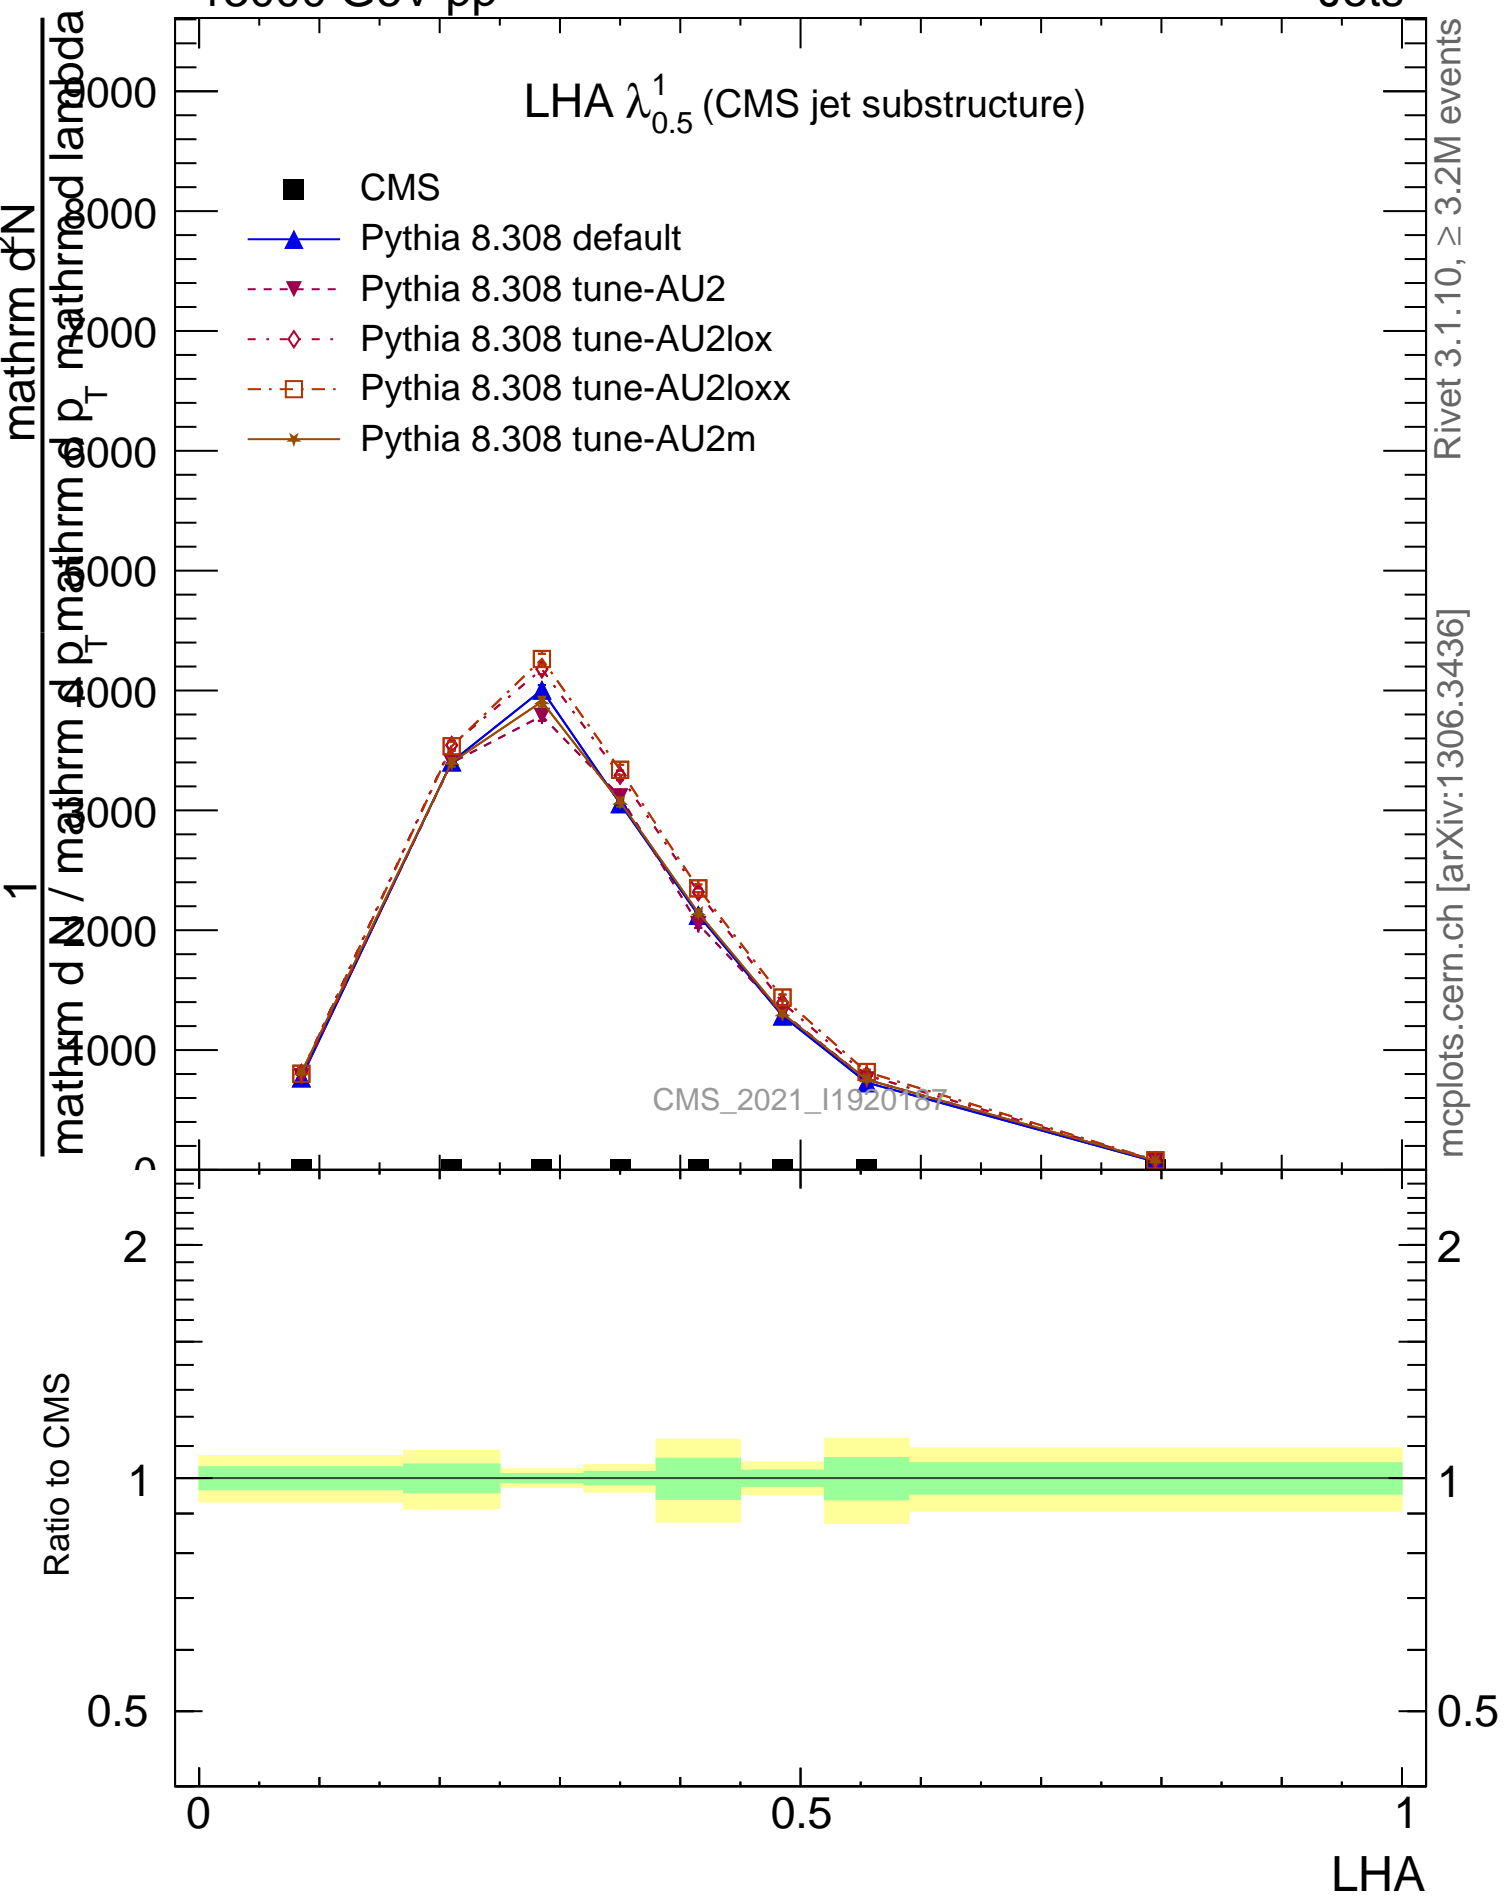

LHA $\lambda_{0.5}^1$ (CMS jet substructure)

- CMS
- ▲ Pythia 8.308 default
- ▼ Pythia 8.308 tune-AU2
- ◆ Pythia 8.308 tune-AU2lox
- Pythia 8.308 tune-AU2lox
- ★ Pythia 8.308 tune-AU2m

Rivet 3.1.10, ≥ 3.2M events

mcplots.cern.ch [arXiv:1306.3436]

CMS_2021_11920187

2

1

0.5

LHA