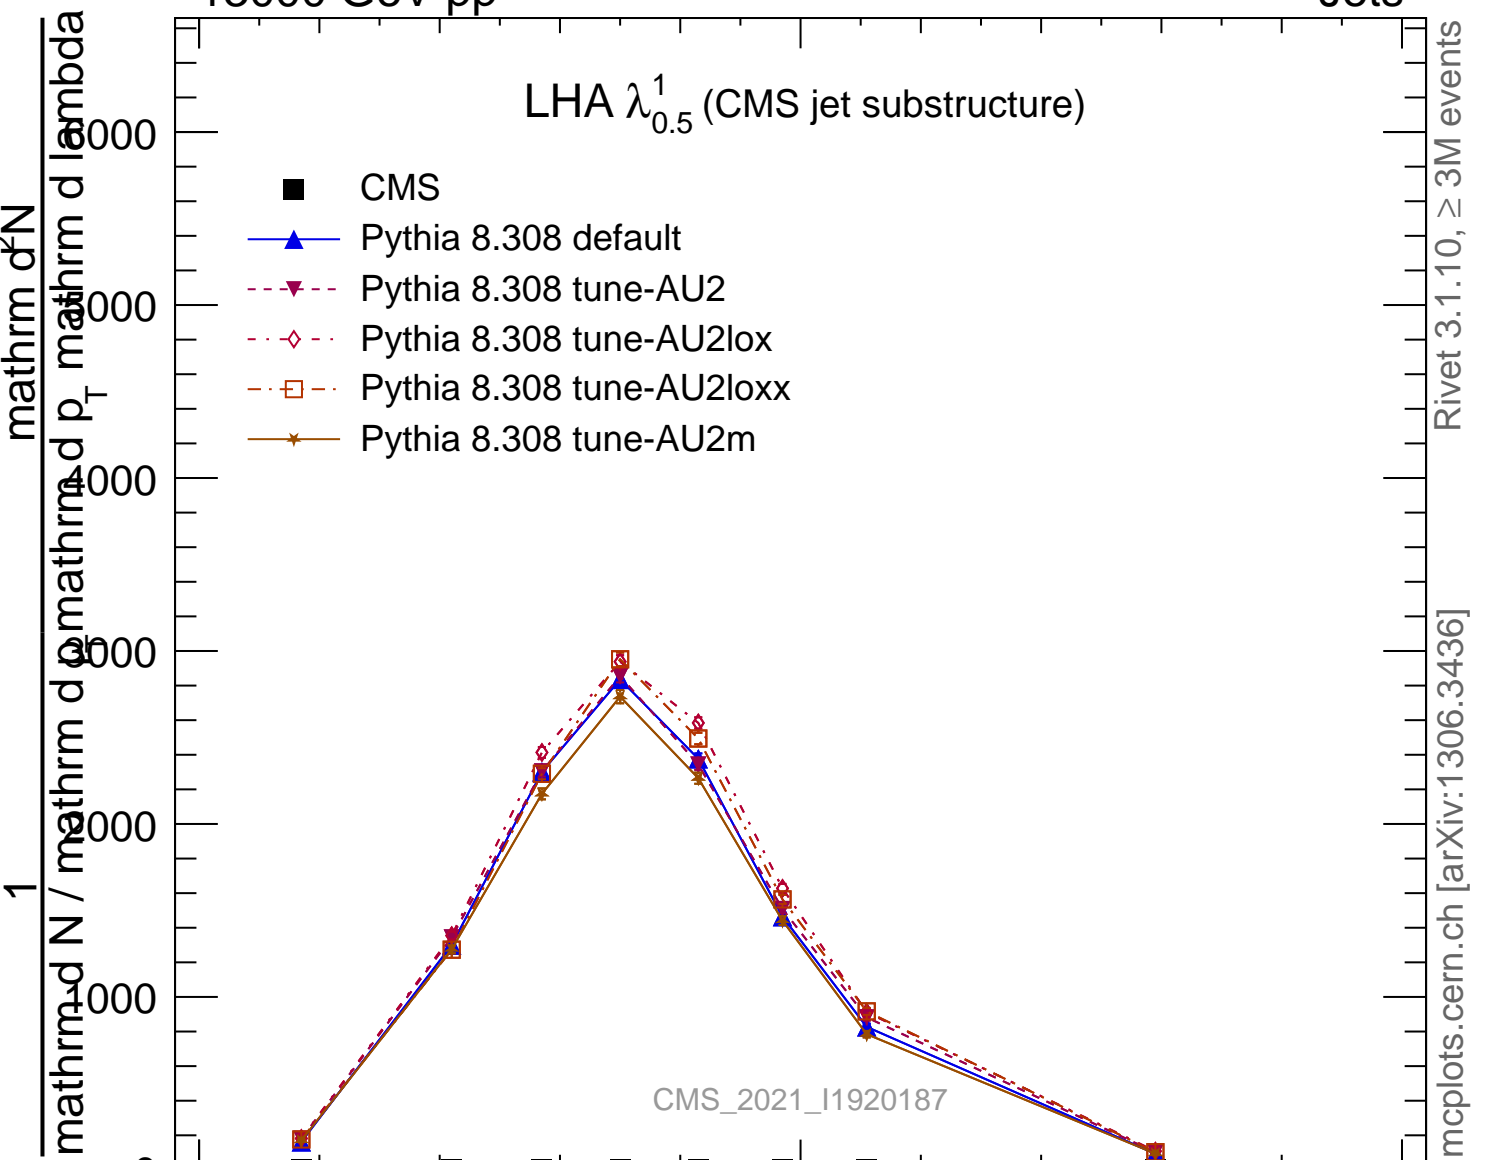

LHA  $\lambda_{0.5}^1$  (CMS jet substructure)

- CMS
- ▲ Pythia 8.308 default
- ▼ Pythia 8.308 tune-AU2
- ◇ Pythia 8.308 tune-AU2lox
- Pythia 8.308 tune-AU2loxx
- ★ Pythia 8.308 tune-AU2m

Ratio to CMS

0.5

1

2

0

0.5

1

LHA

mcplots.cern.ch [arXiv:1306.3436]

Rivet 3.1.10, ≥ 3M events