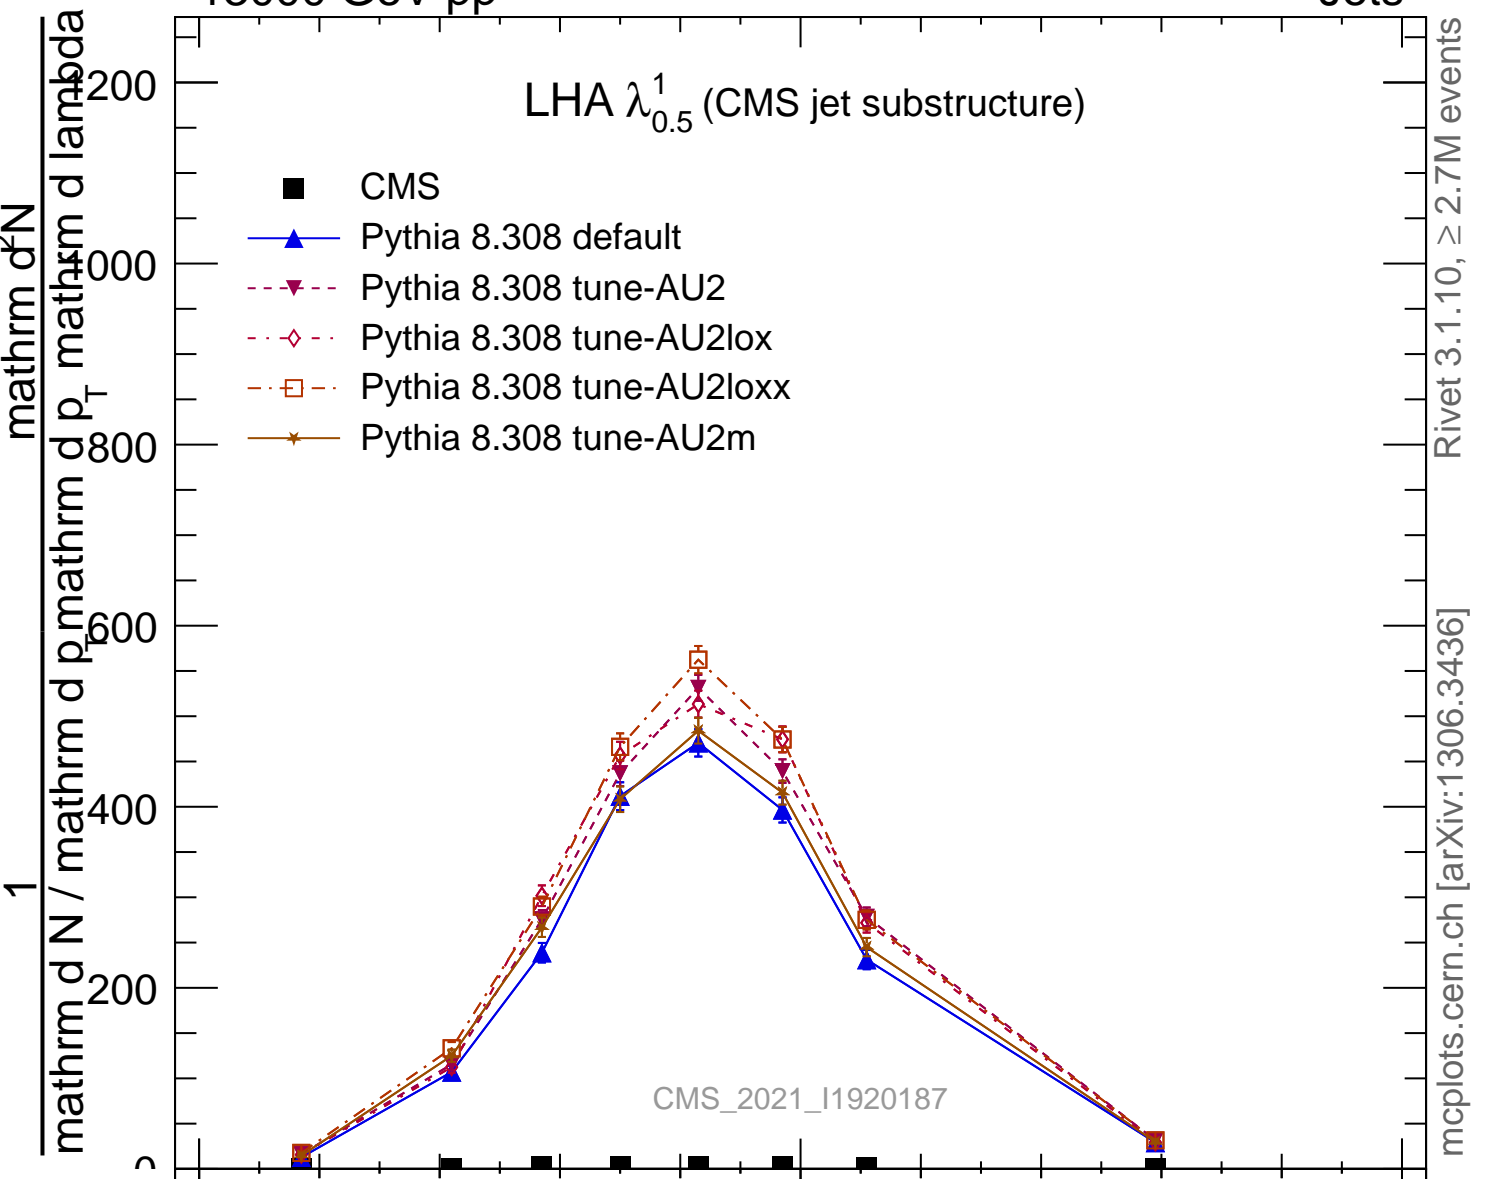

LHA  $\lambda_{0.5}^1$  (CMS jet substructure)

- CMS
- ▲ Pythia 8.308 default
- ▼ Pythia 8.308 tune-AU2
- ◇ Pythia 8.308 tune-AU2lox
- Pythia 8.308 tune-AU2lox
- ★ Pythia 8.308 tune-AU2m

mcplots.cern.ch [arXiv:1306.3436]

Rivet 3.1.10,  $\geq 2.7M$  events