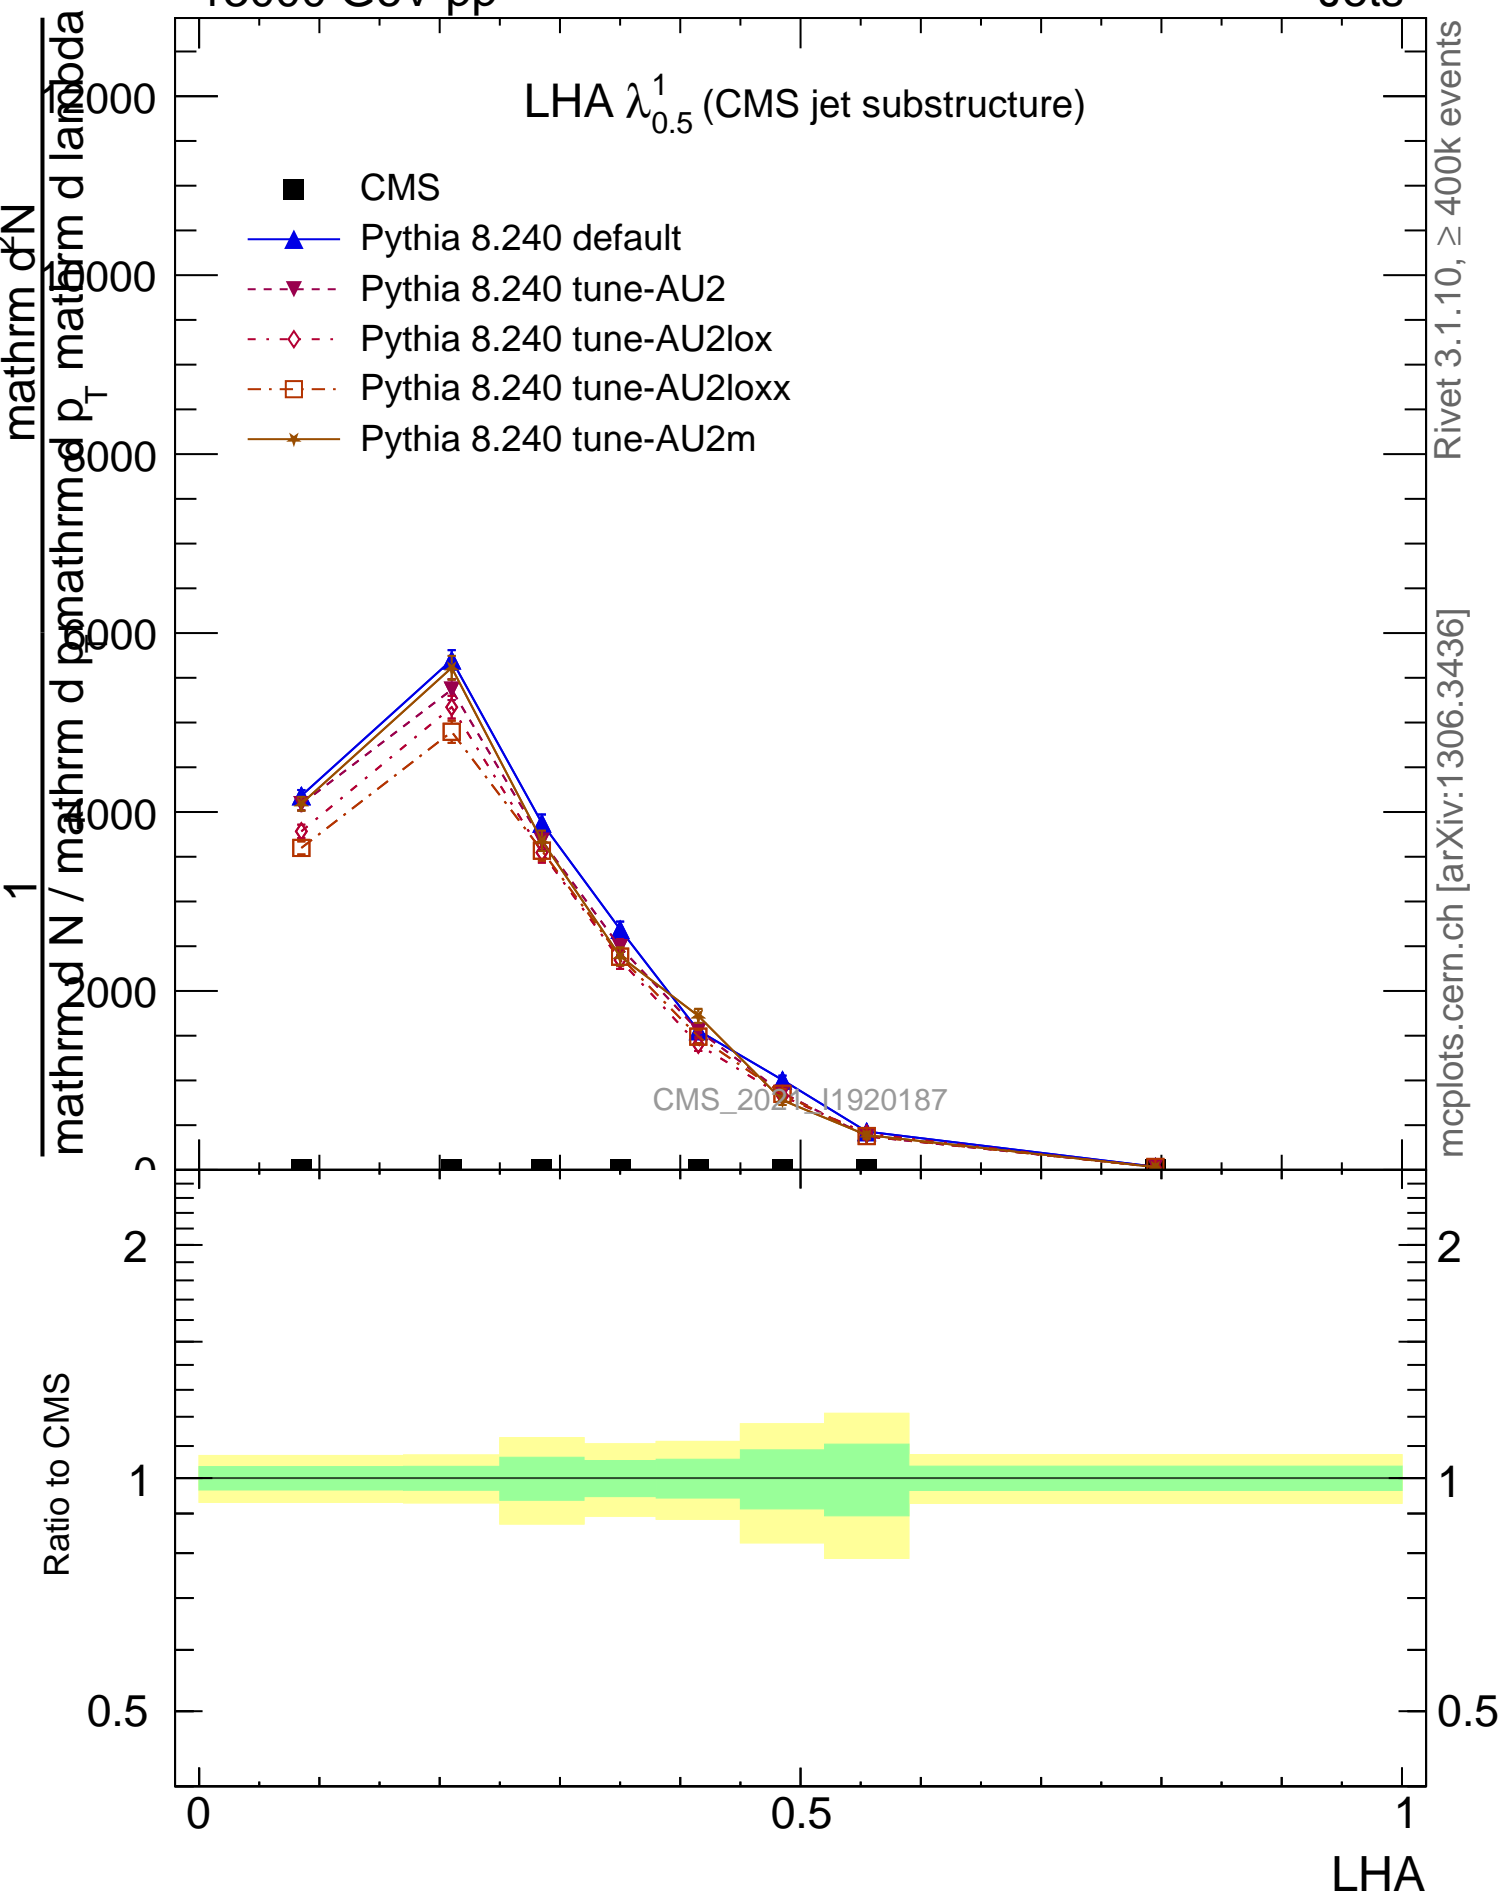

LHA $\lambda_{0.5}^1$ (CMS jet substructure)

- CMS
- ▲ Pythia 8.240 default
- ▼ Pythia 8.240 tune-AU2
- ◇ Pythia 8.240 tune-AU2lox
- Pythia 8.240 tune-AU2loxx
- ★ Pythia 8.240 tune-AU2m

CMS_2021-11920187