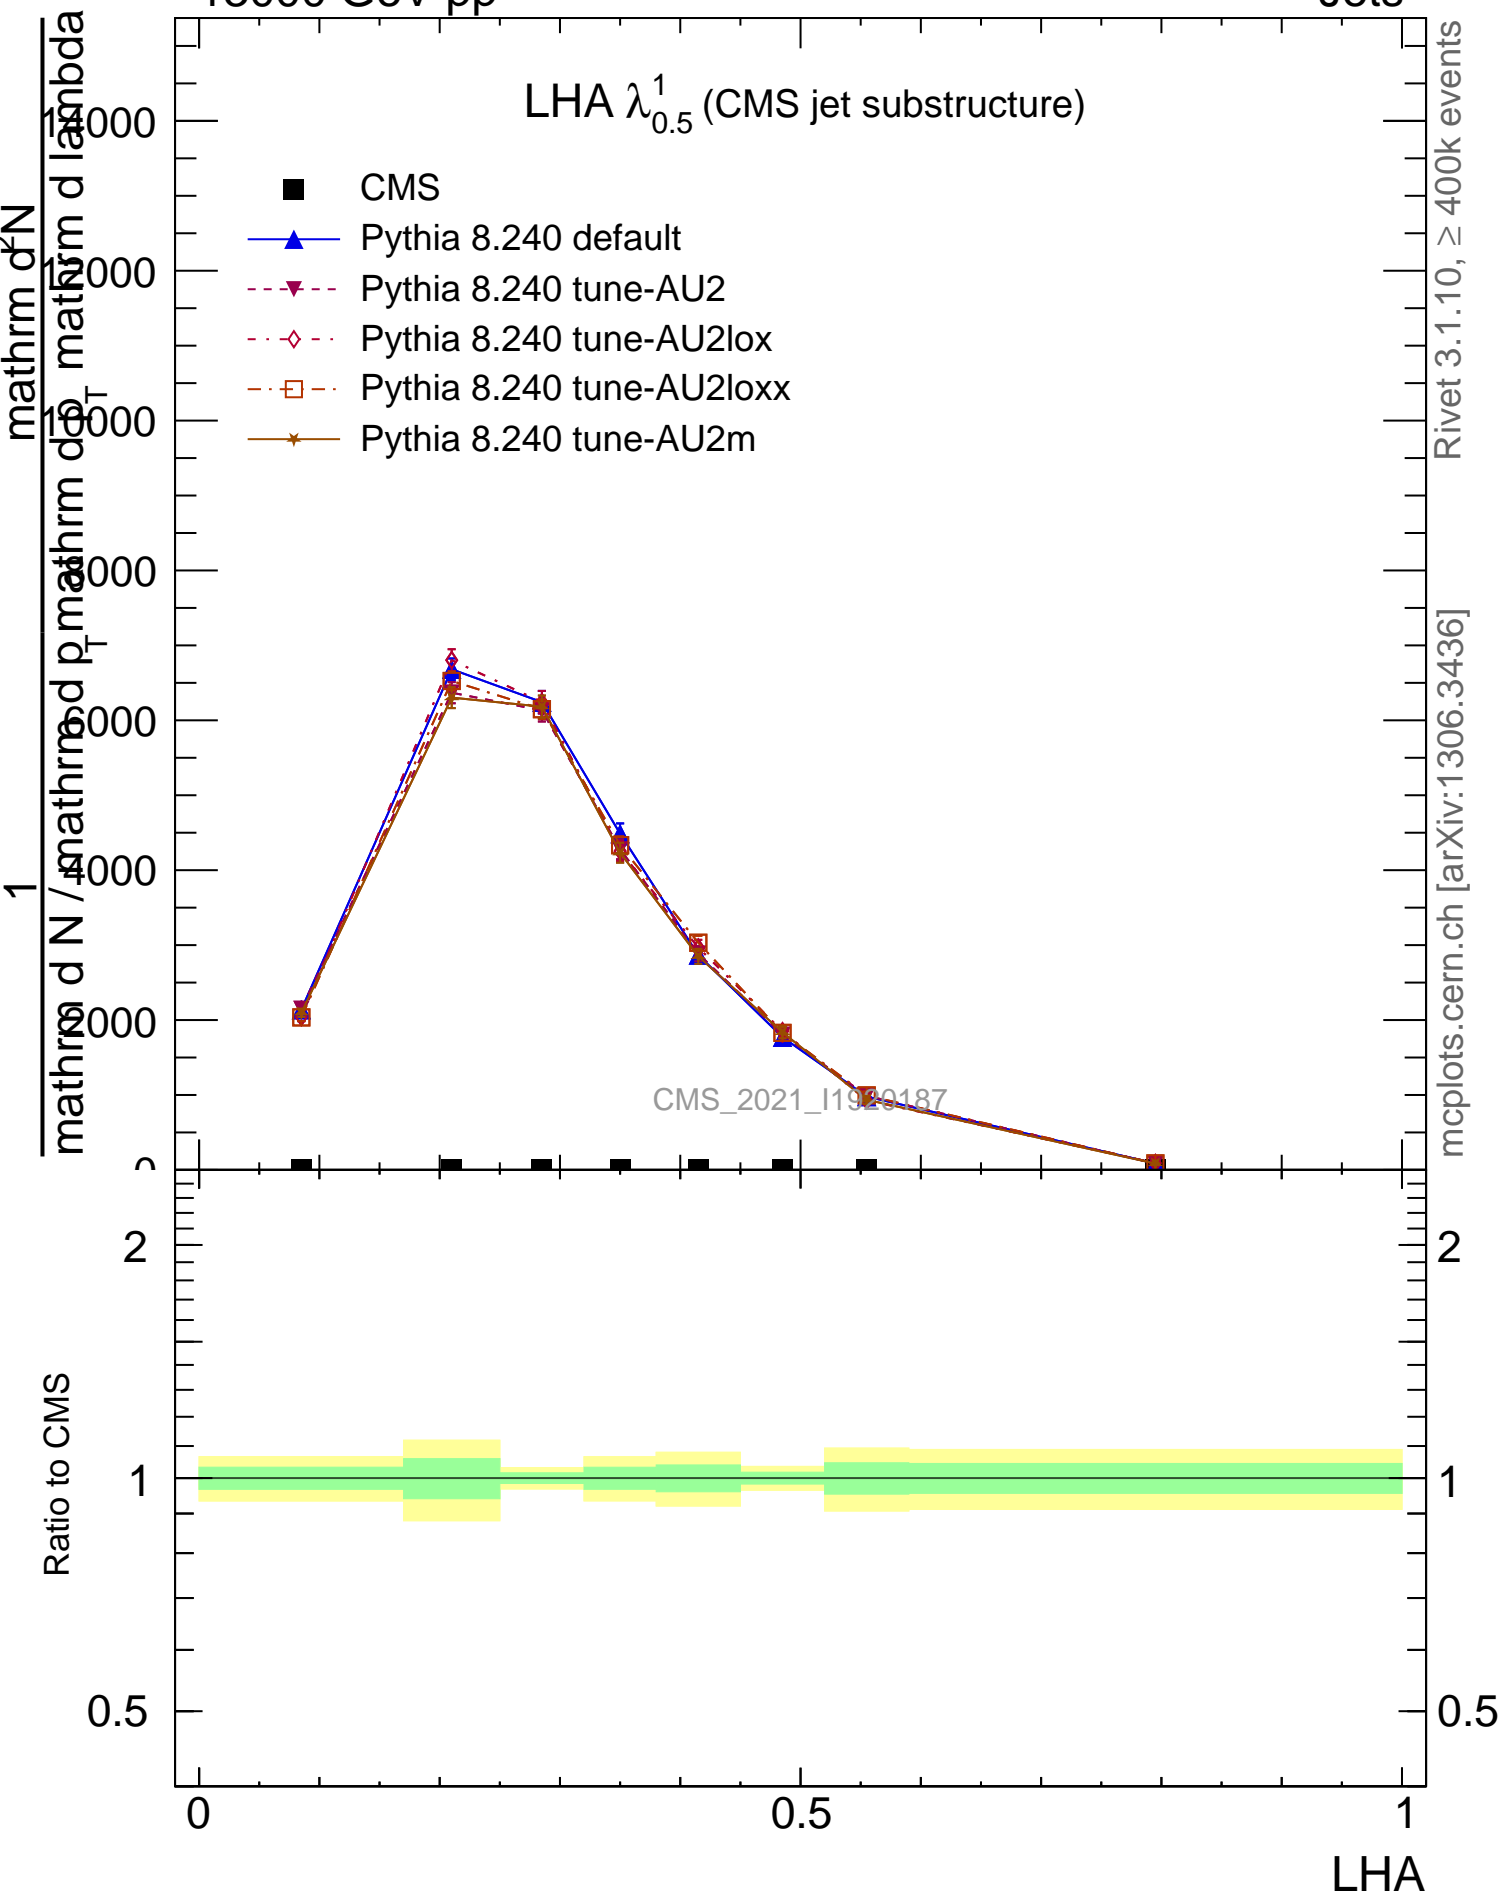

LHA $\lambda_{0.5}^1$ (CMS jet substructure)

- CMS
- ▲ Pythia 8.240 default
- ▼ Pythia 8.240 tune-AU2
- ◆ Pythia 8.240 tune-AU2lox
- Pythia 8.240 tune-AU2loxx
- ★ Pythia 8.240 tune-AU2m

CMS_2021_I1920187

mcplots.cern.ch [arXiv:1306.3436]

Rivet 3.1.10, ≥ 400k events