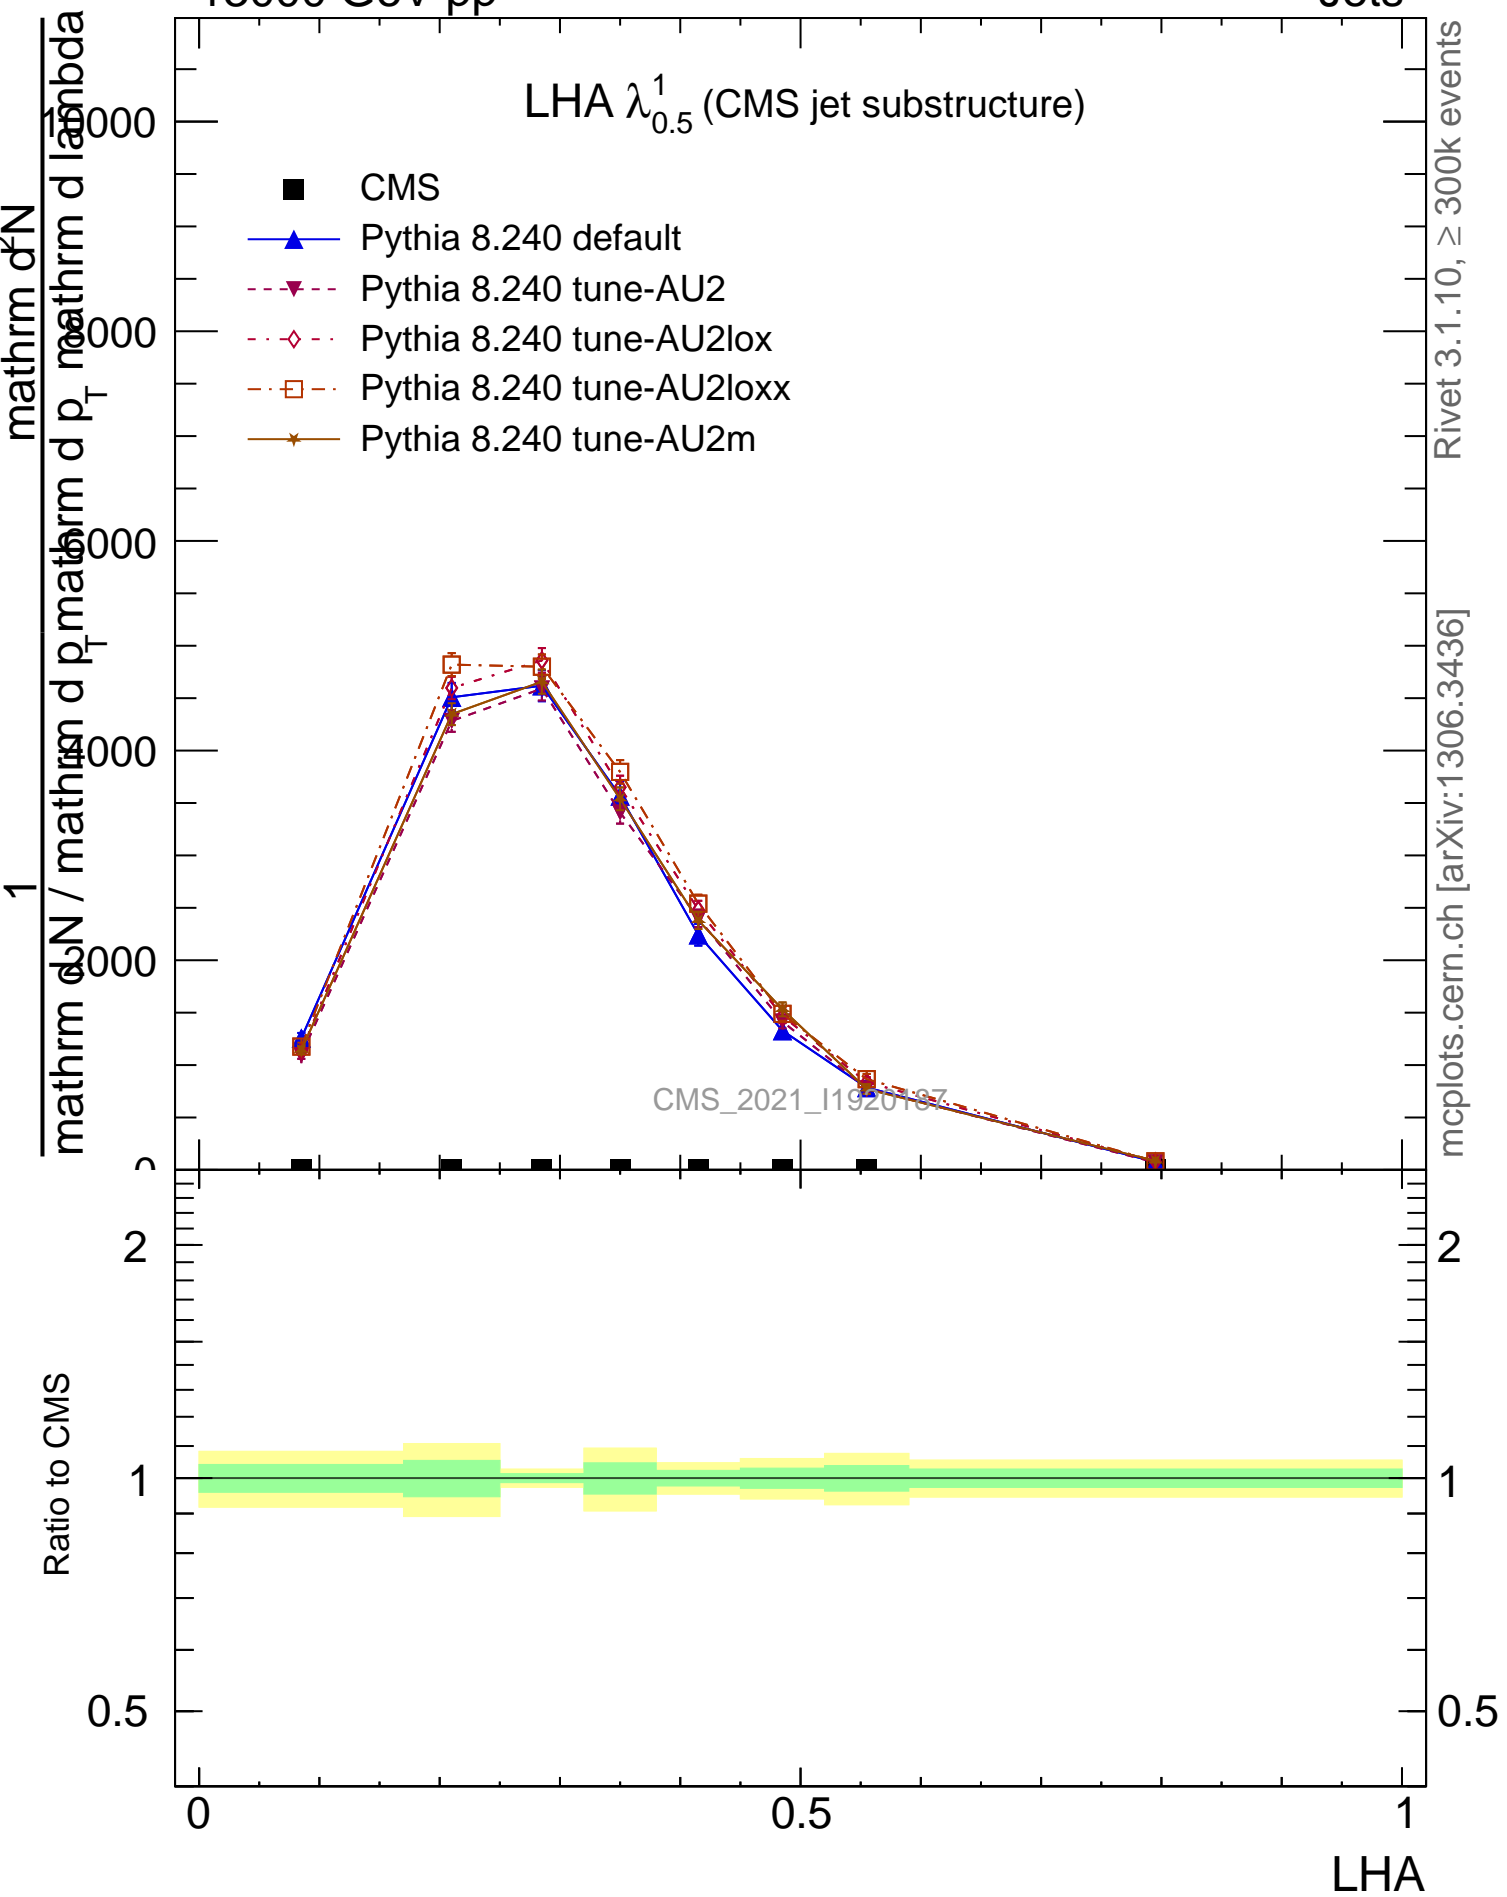

LHA $\lambda_{0.5}^1$ (CMS jet substructure)

- CMS
- ▲ Pythia 8.240 default
- ▼ Pythia 8.240 tune-AU2
- ◆ Pythia 8.240 tune-AU2lox
- Pythia 8.240 tune-AU2loxx
- ★ Pythia 8.240 tune-AU2m

CMS_2021_11920187