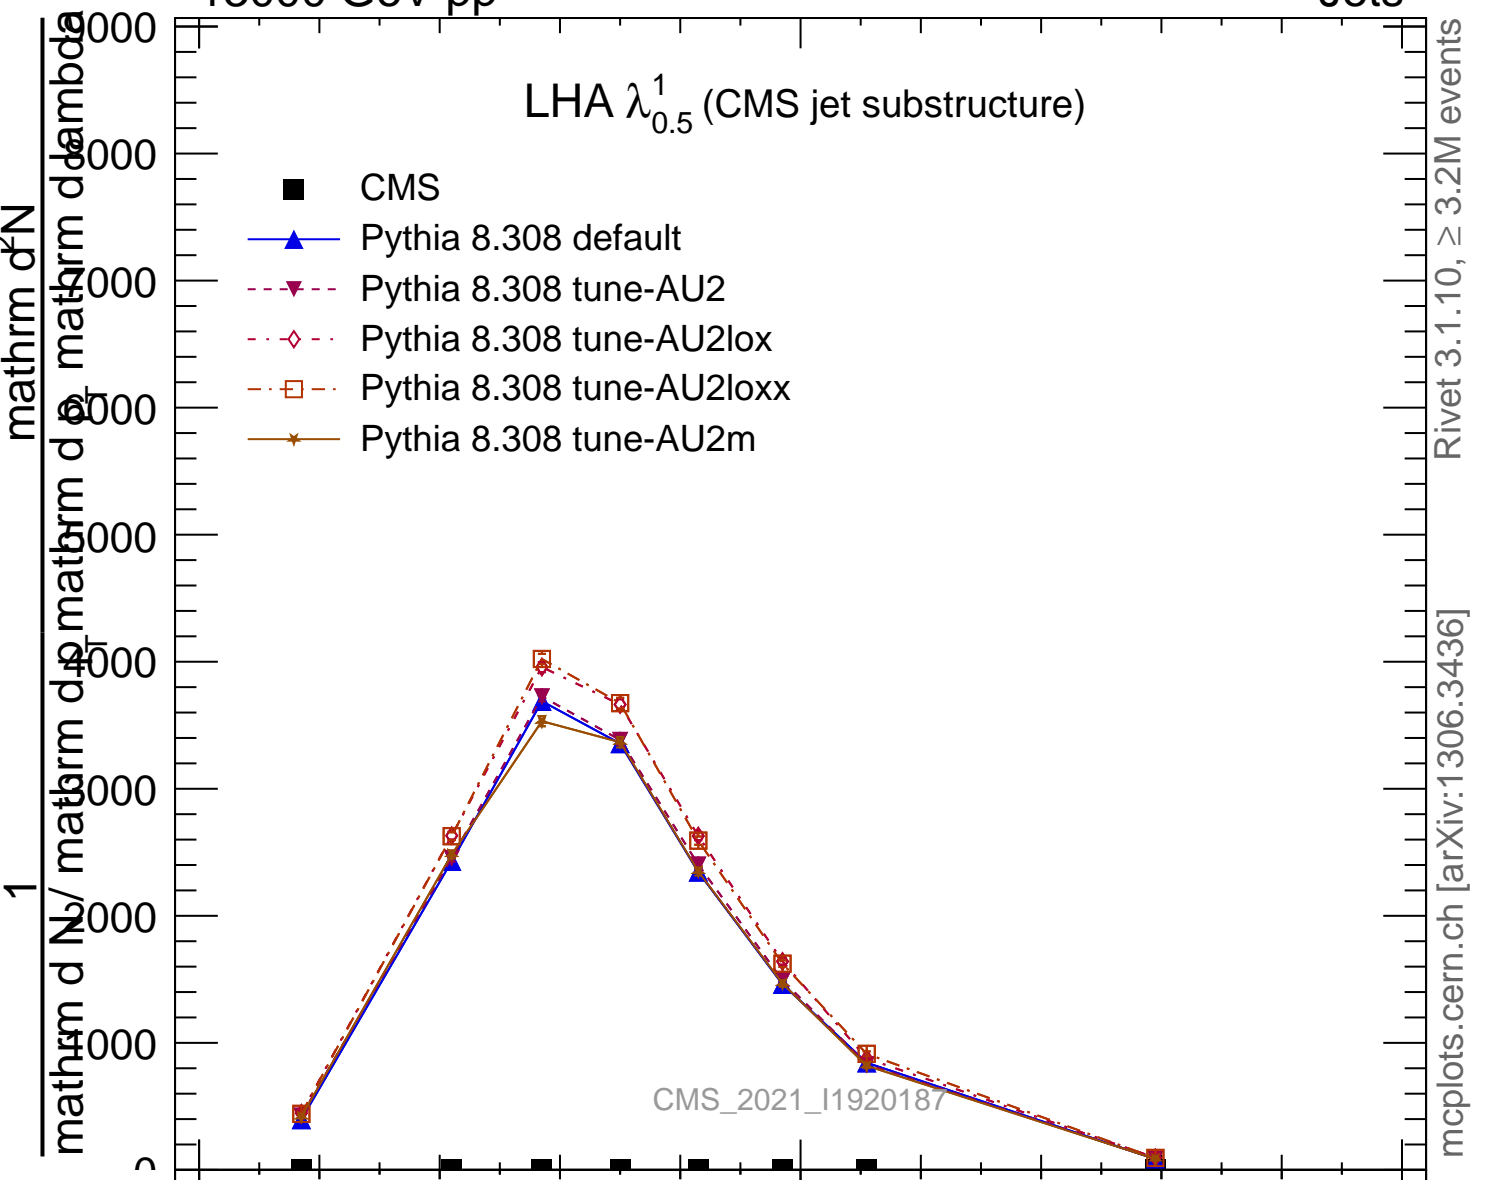

LHA $\lambda_{0.5}^1$ (CMS jet substructure)

- CMS
- ▲ Pythia 8.308 default
- ▼ Pythia 8.308 tune-AU2
- ◆ Pythia 8.308 tune-AU2lox
- Pythia 8.308 tune-AU2loxx
- ★ Pythia 8.308 tune-AU2m

Rivet 3.1.10, ≥ 3.2M events
mcplots.cern.ch [arXiv:1306.3436]