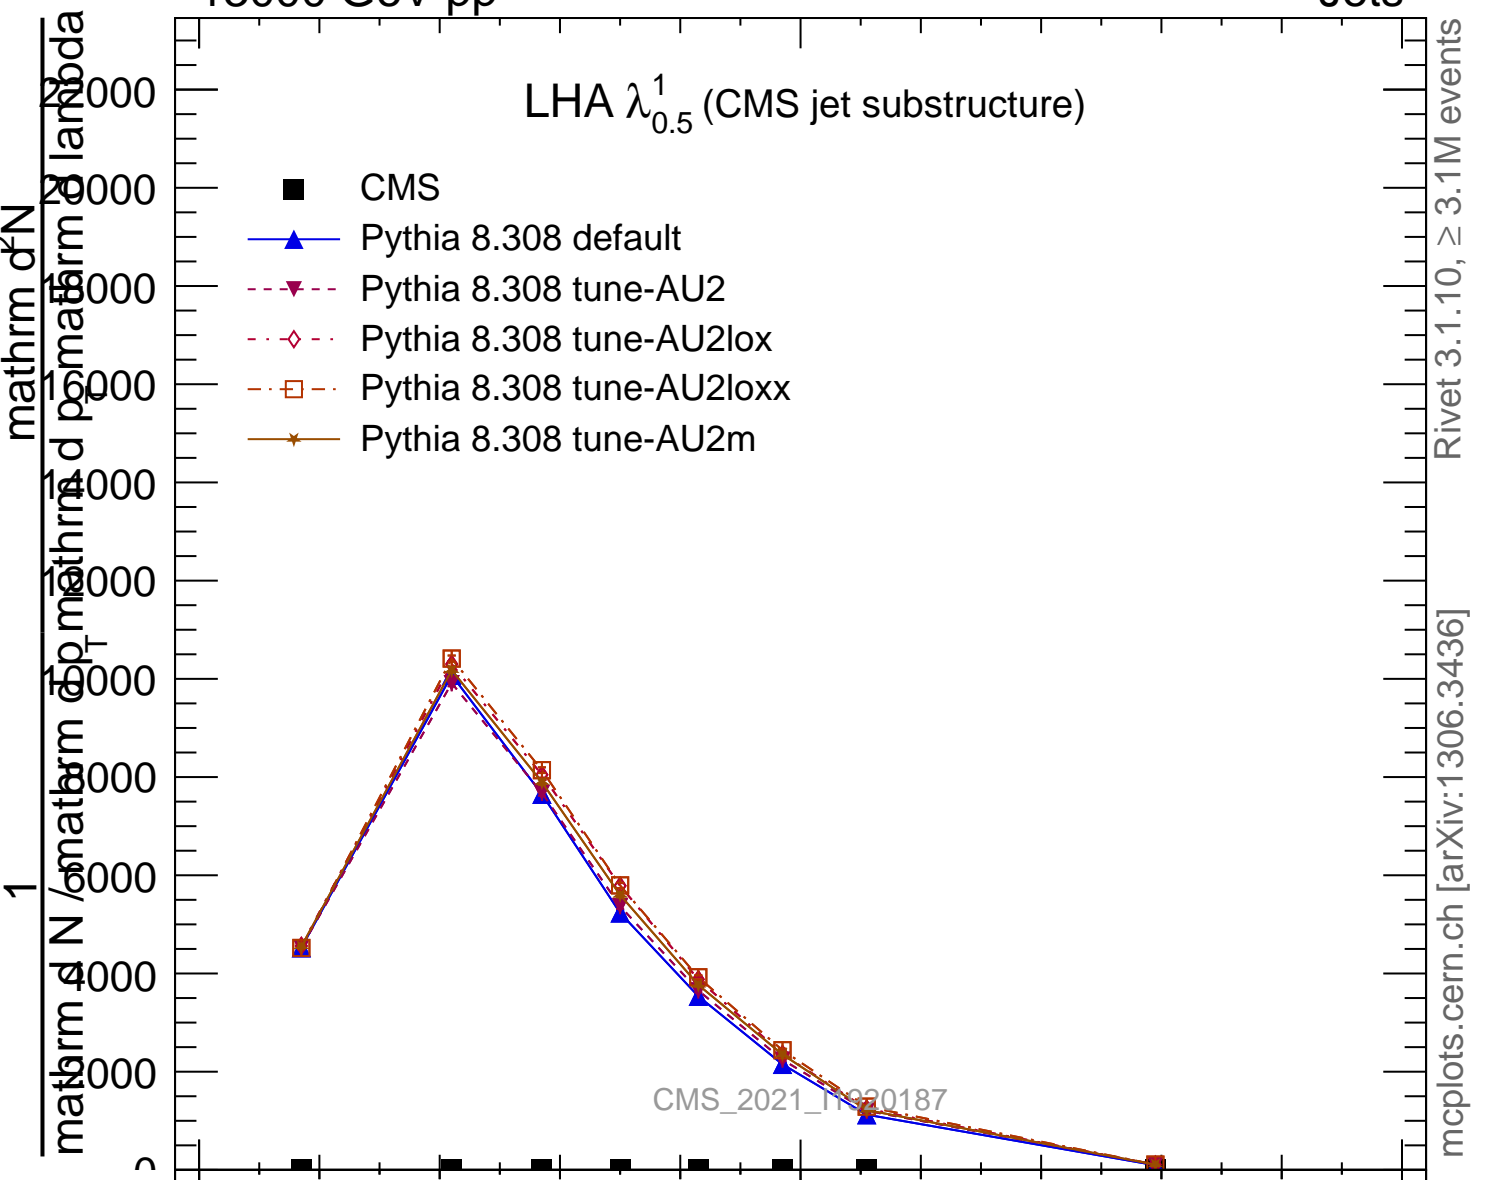

LHA $\lambda_{0.5}^1$ (CMS jet substructure)

- CMS
- ▲ Pythia 8.308 default
- ▼ Pythia 8.308 tune-AU2
- ◆ Pythia 8.308 tune-AU2lox
- Pythia 8.308 tune-AU2loxx
- ★ Pythia 8.308 tune-AU2m

CMS_2021_11990187

mcplots.cern.ch [arXiv:1306.3436]

Rivet 3.1.10, ≥ 3.1M events