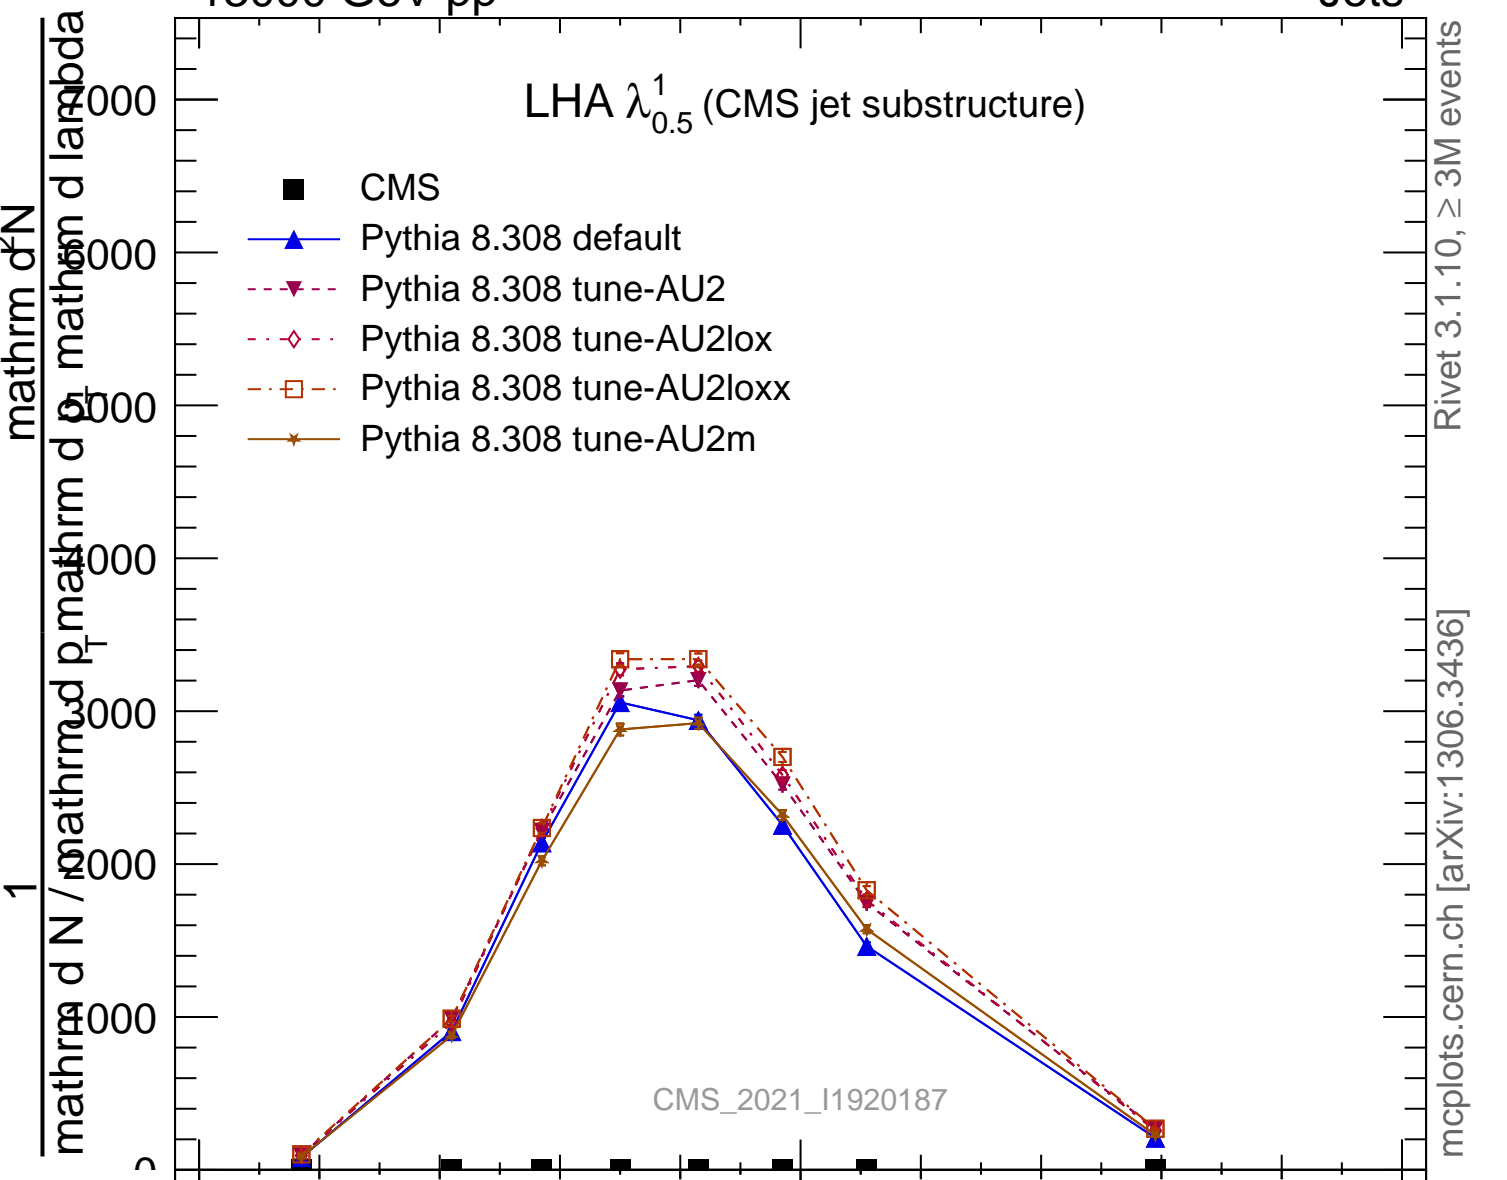

LHA $\lambda_{0.5}^1$ (CMS jet substructure)

- CMS
- ▲ Pythia 8.308 default
- ▼ Pythia 8.308 tune-AU2
- ◆ Pythia 8.308 tune-AU2lox
- Pythia 8.308 tune-AU2lox
- ★ Pythia 8.308 tune-AU2m

Rivet 3.1.10, ≥ 3M events
mcplots.cern.ch [arXiv:1306.3436]