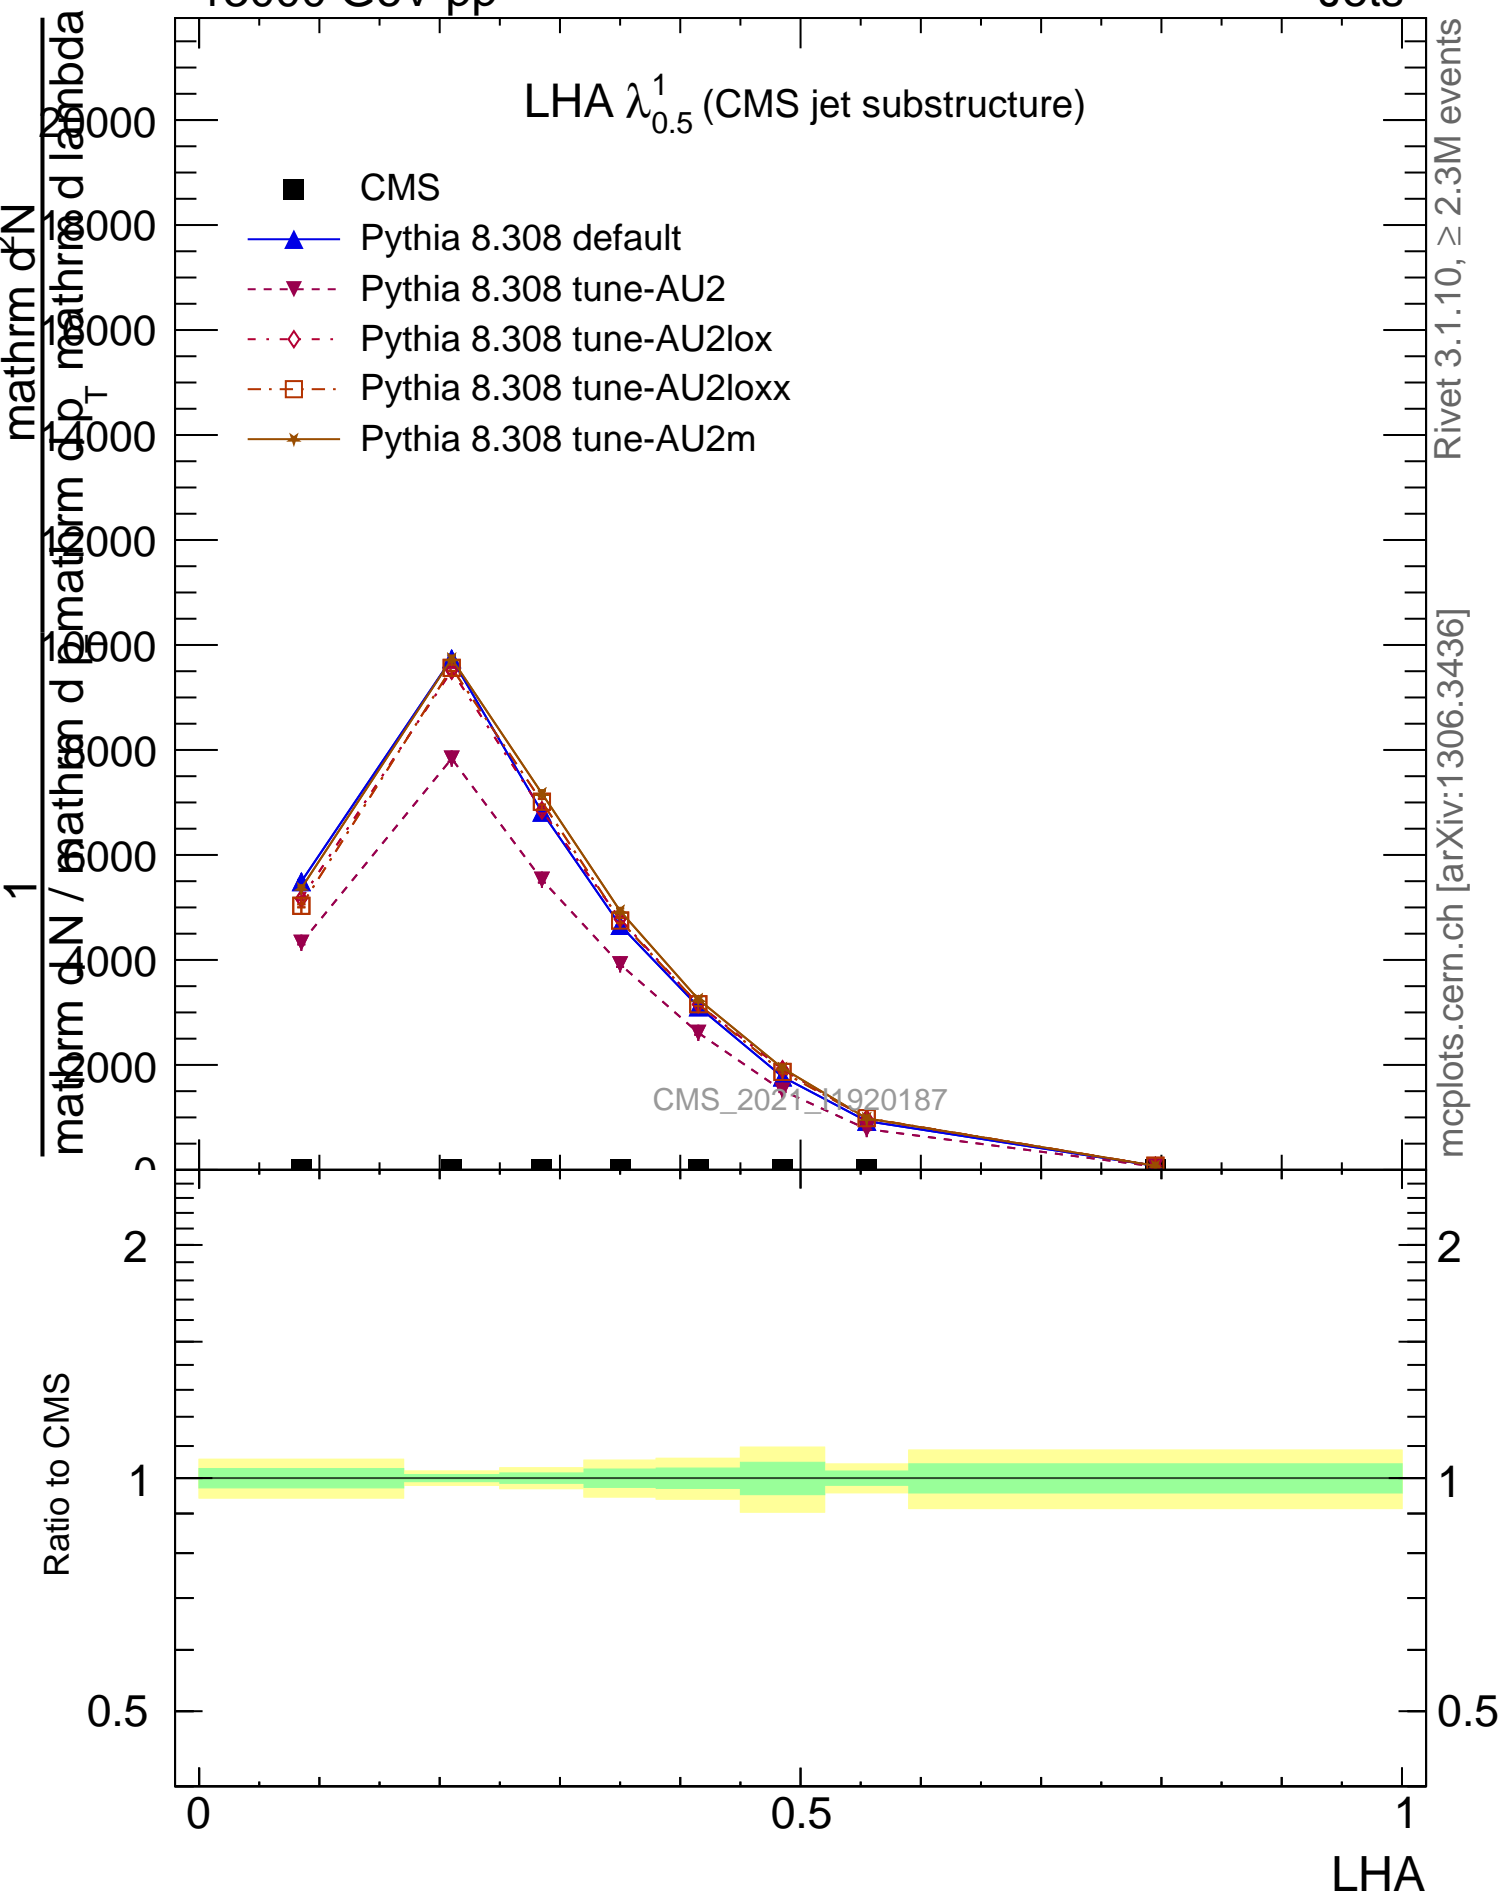

LHA $\lambda_{0.5}^1$ (CMS jet substructure)

- CMS
- ▲ Pythia 8.308 default
- ▼ Pythia 8.308 tune-AU2
- ◆ Pythia 8.308 tune-AU2lox
- Pythia 8.308 tune-AU2loxx
- ★ Pythia 8.308 tune-AU2m

Rivet 3.1.10, $\geq 2.3M$ events
mcplots.cern.ch [arXiv:1306.3436]