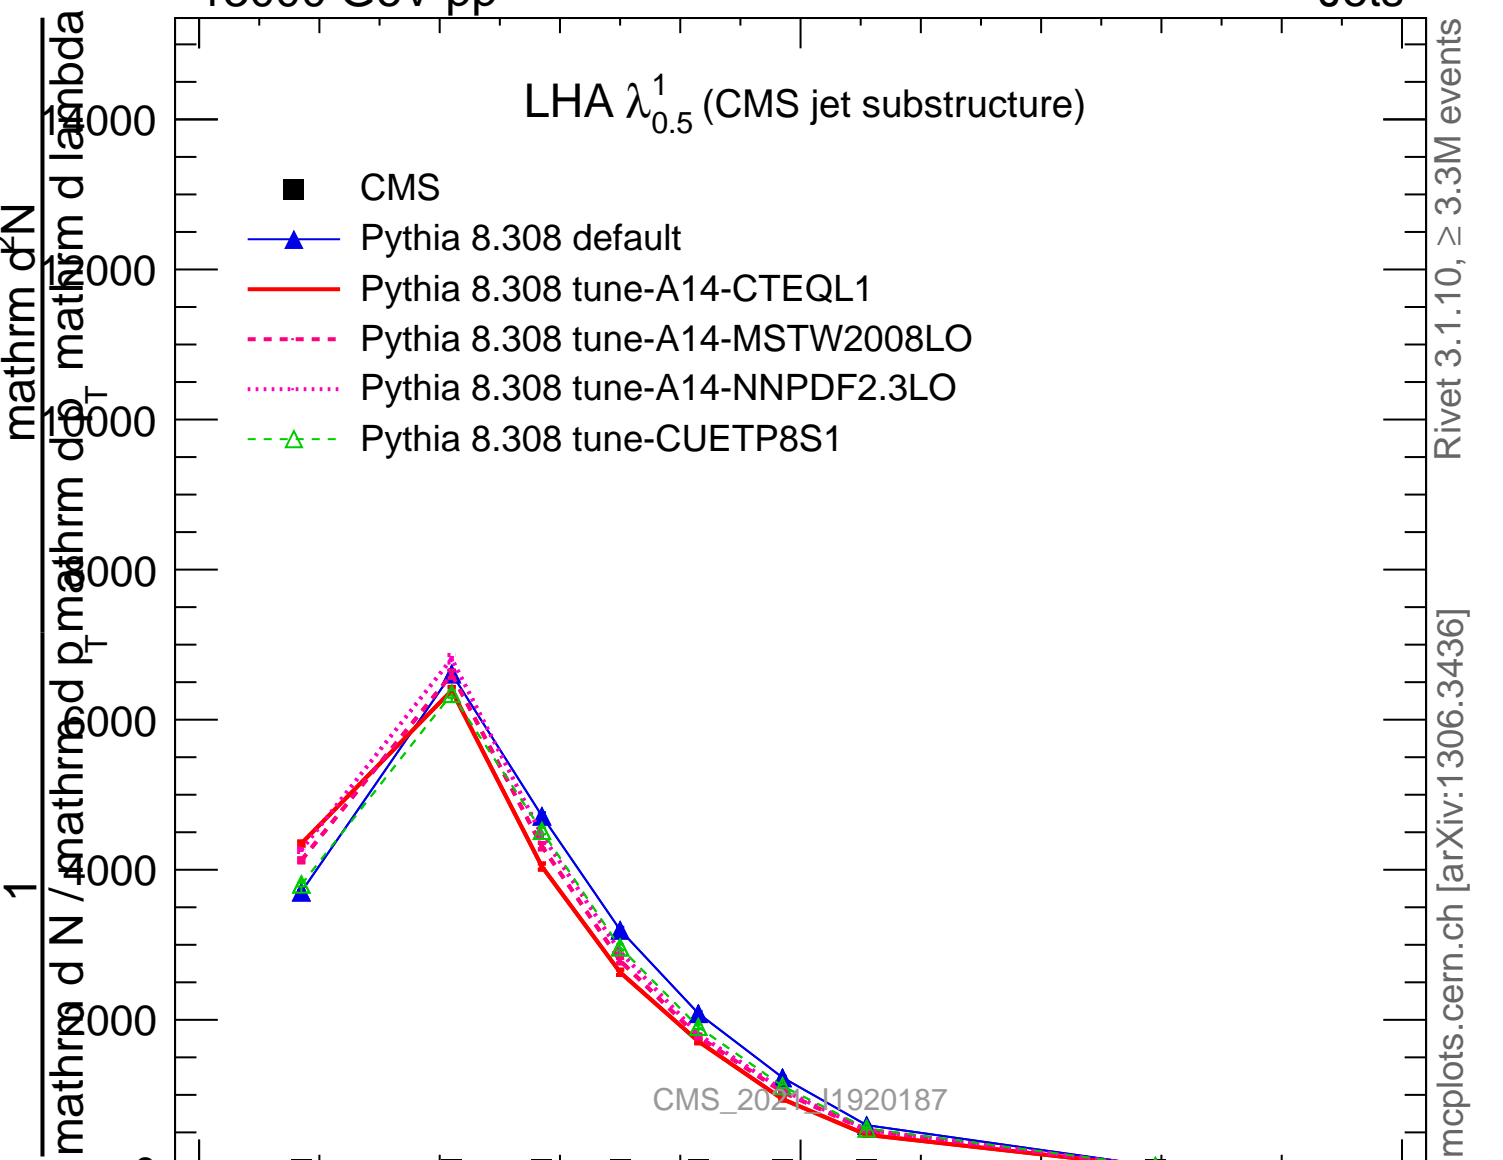

LHA $\lambda_{0.5}^1$ (CMS jet substructure)

- CMS
- ▲ Pythia 8.308 default
- Pythia 8.308 tune-A14-CTEQL1
- - - Pythia 8.308 tune-A14-MSTW2008LO
- ⋯ Pythia 8.308 tune-A14-NNPDF2.3LO
- - Δ Pythia 8.308 tune-CUETP8S1

Ratio to CMS

0.5

1

2

0

0.5

1

LHA

mcplots.cern.ch [arXiv:1306.3436]

Rivet 3.1.10, ≥ 3.3M events