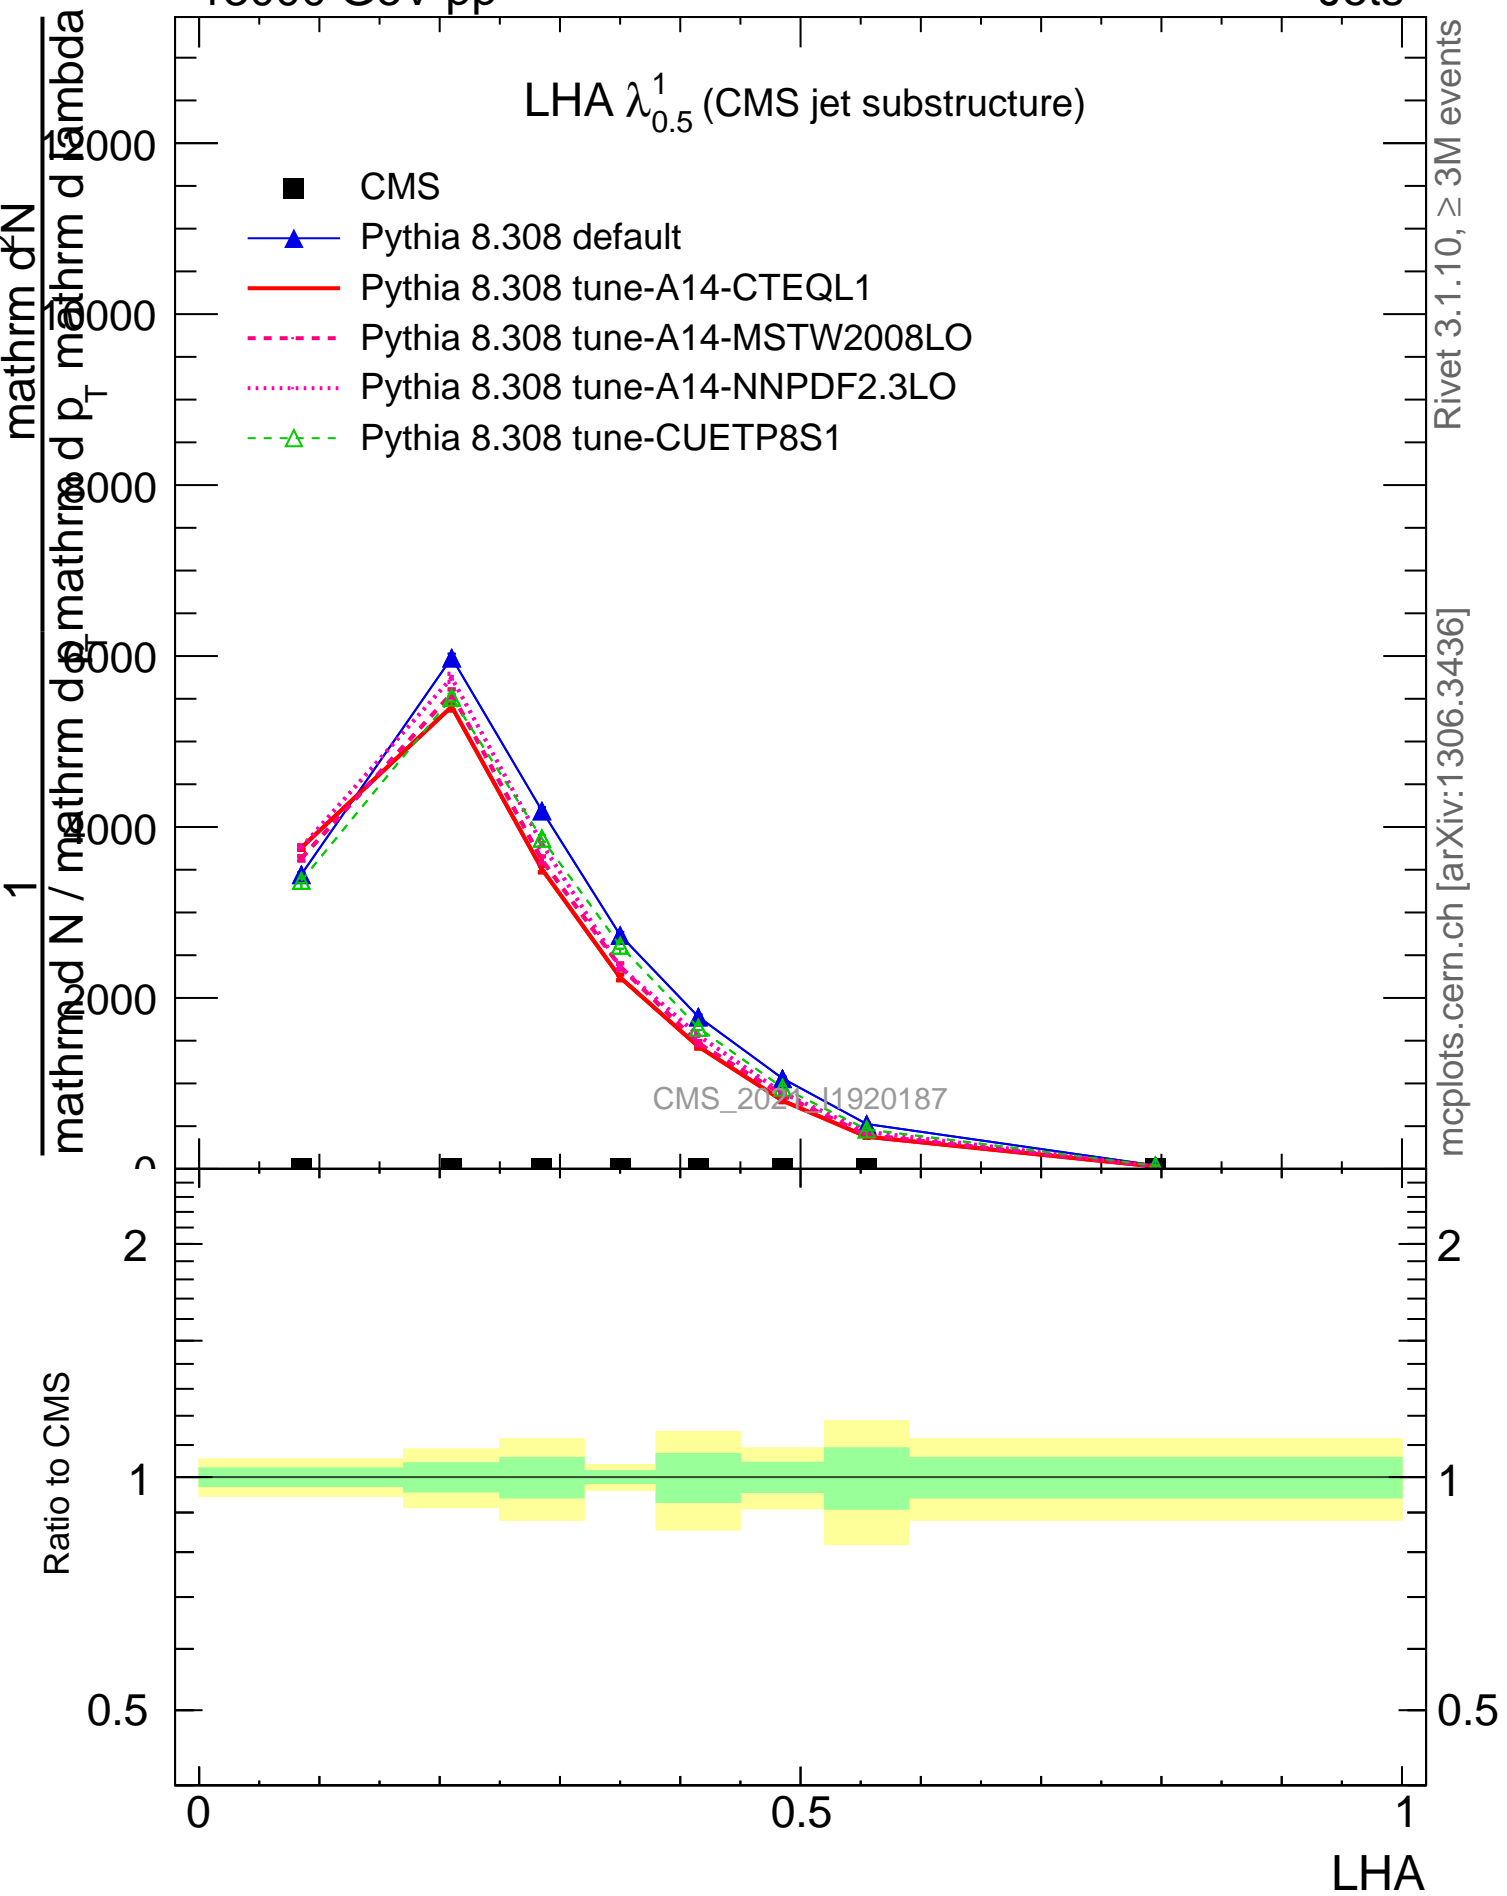

LHA $\lambda_{0.5}^1$ (CMS jet substructure)

- CMS
- ▲ Pythia 8.308 default
- Pythia 8.308 tune-A14-CTEQL1
- - - Pythia 8.308 tune-A14-MSTW2008LO
- ⋯ Pythia 8.308 tune-A14-NNPDF2.3LO
- - Δ Pythia 8.308 tune-CUETP8S1

mcplots.cern.ch [arXiv:1306.3436]

Rivet 3.1.10, $\geq 3M$ events