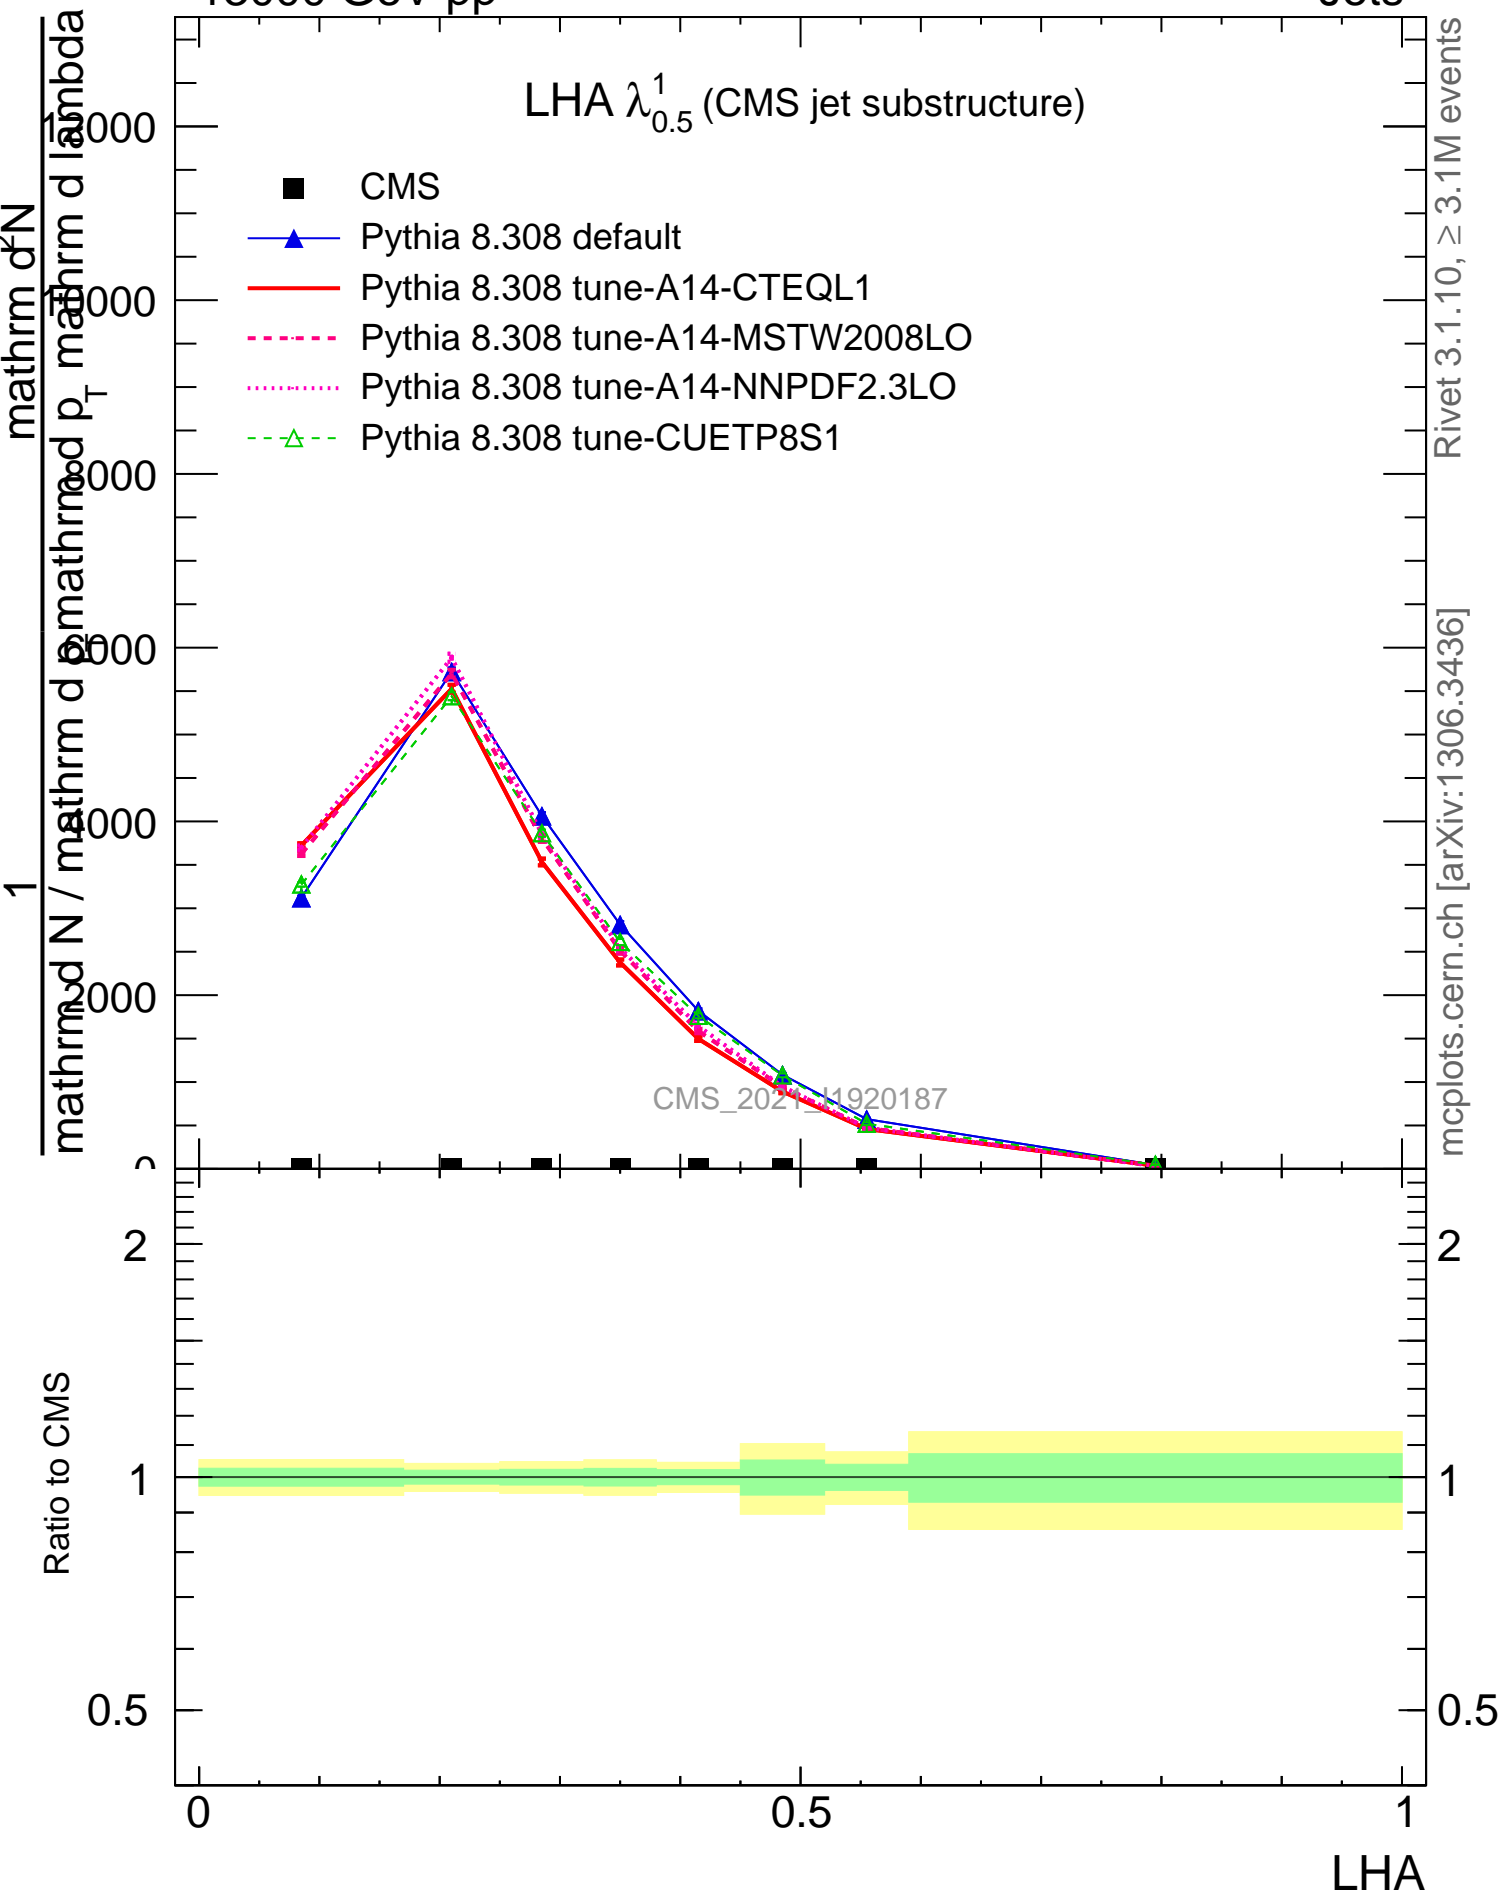

LHA  $\lambda_{0.5}^1$  (CMS jet substructure)

- CMS
- ▲ Pythia 8.308 default
- Pythia 8.308 tune-A14-CTEQL1
- - - Pythia 8.308 tune-A14-MSTW2008LO
- ⋯ Pythia 8.308 tune-A14-NNPDF2.3LO
- - Δ Pythia 8.308 tune-CUETP8S1

mcplots.cern.ch [arXiv:1306.3436]

Rivet 3.1.10,  $\geq 3.1M$  events

CMS\_2021\_11920187