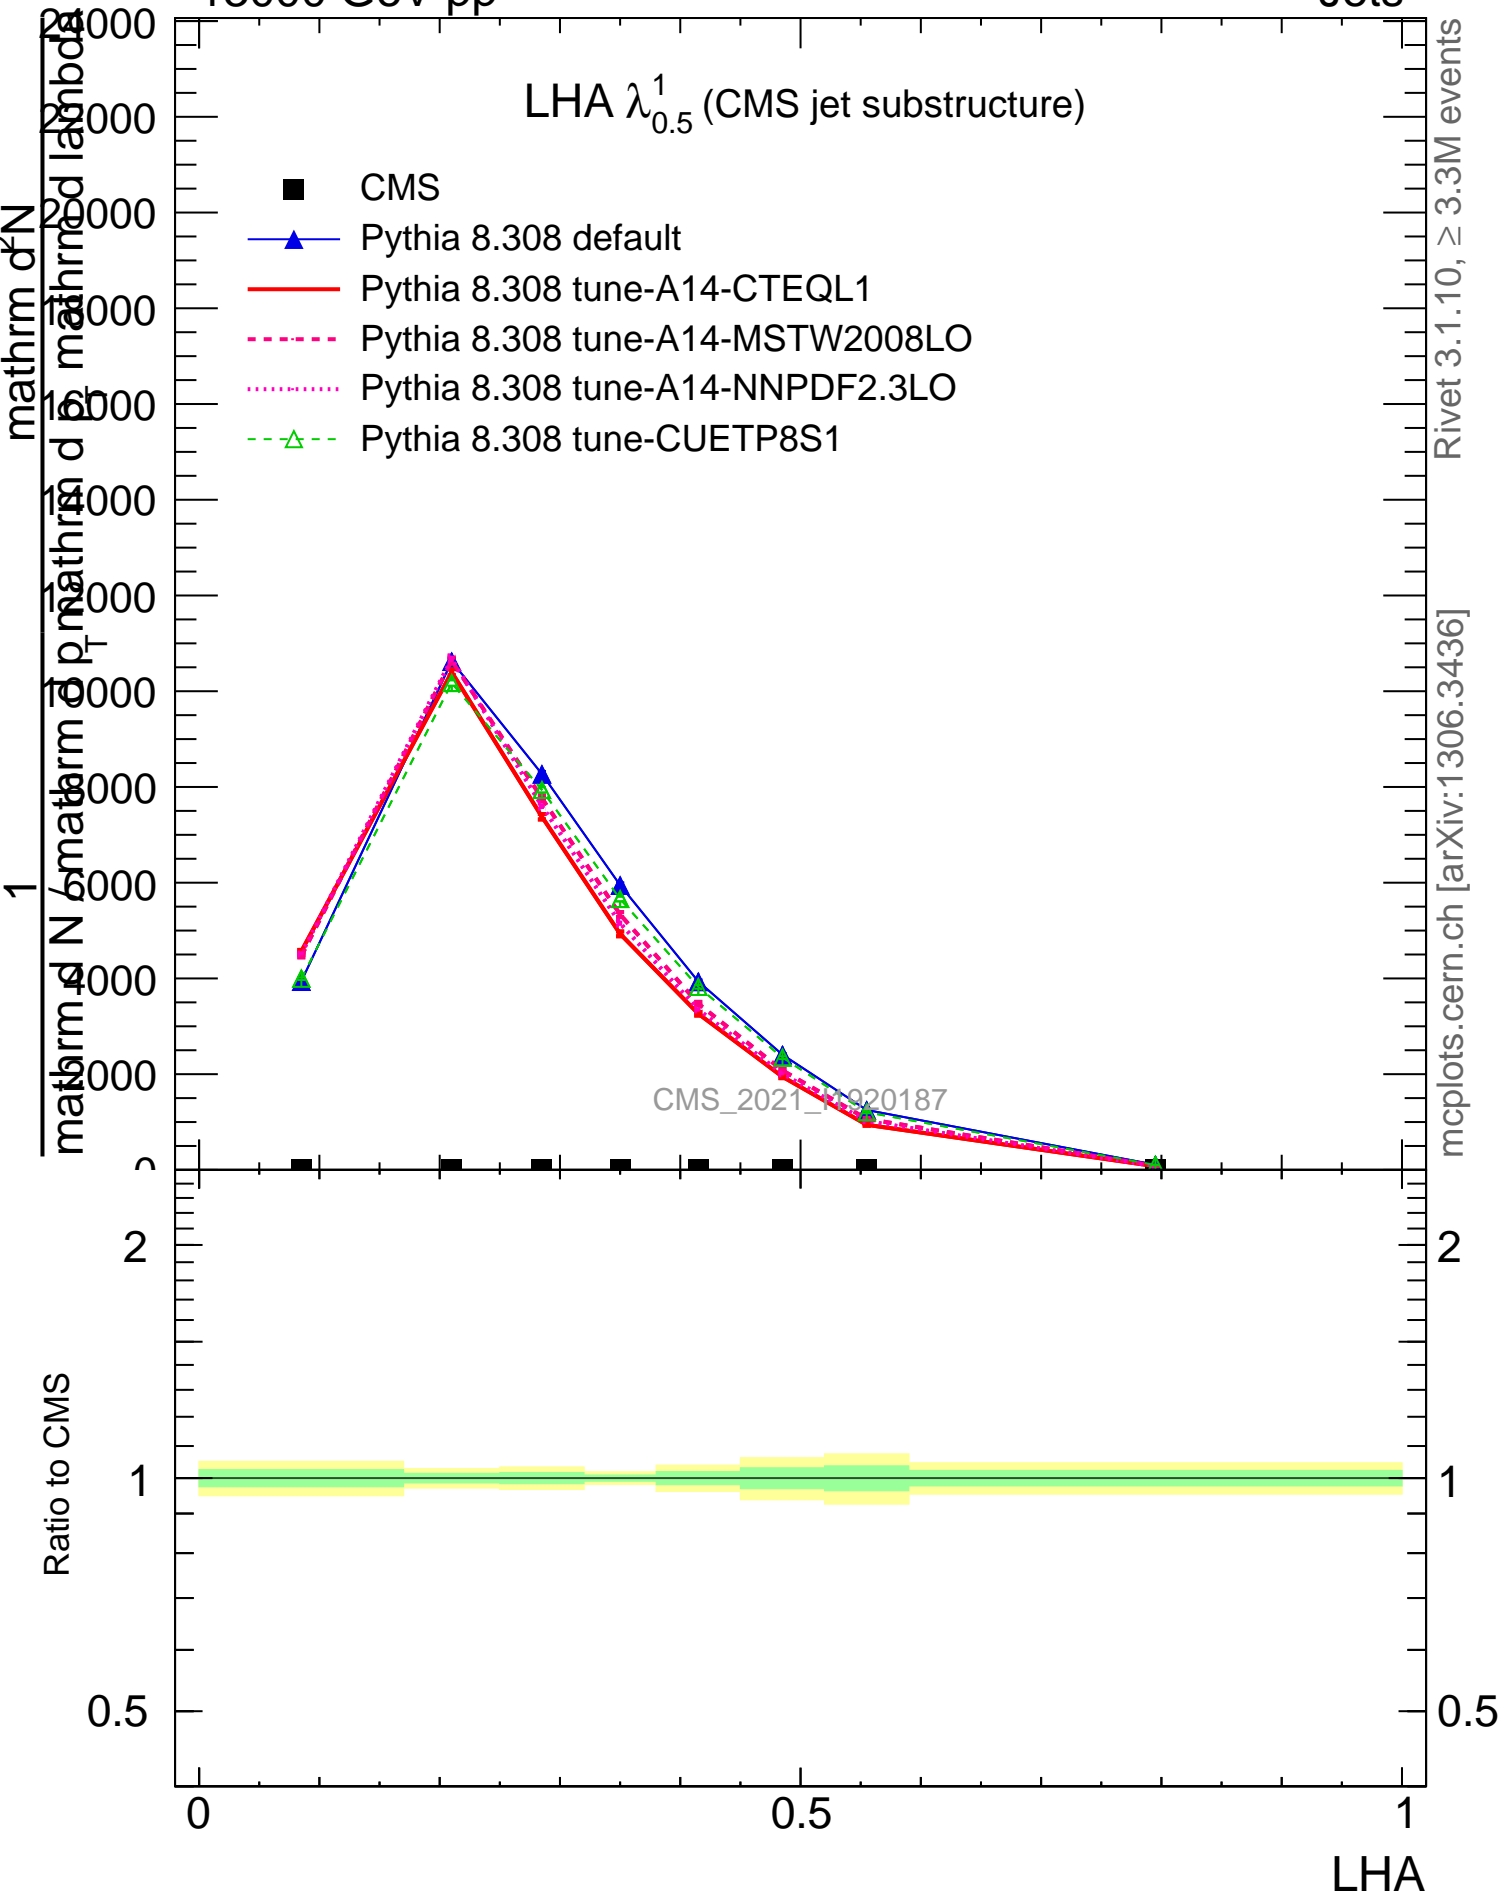

LHA $\lambda_{0.5}^1$ (CMS jet substructure)

- CMS
- ▲ Pythia 8.308 default
- Pythia 8.308 tune-A14-CTEQL1
- - - Pythia 8.308 tune-A14-MSTW2008LO
- ⋯ Pythia 8.308 tune-A14-NNPDF2.3LO
- - Δ Pythia 8.308 tune-CUETP8S1

Rivet 3.1.10, $\geq 3.3M$ events

mcplots.cern.ch [arXiv:1306.3436]

CMS_2021_0920187

Ratio to CMS

LHA