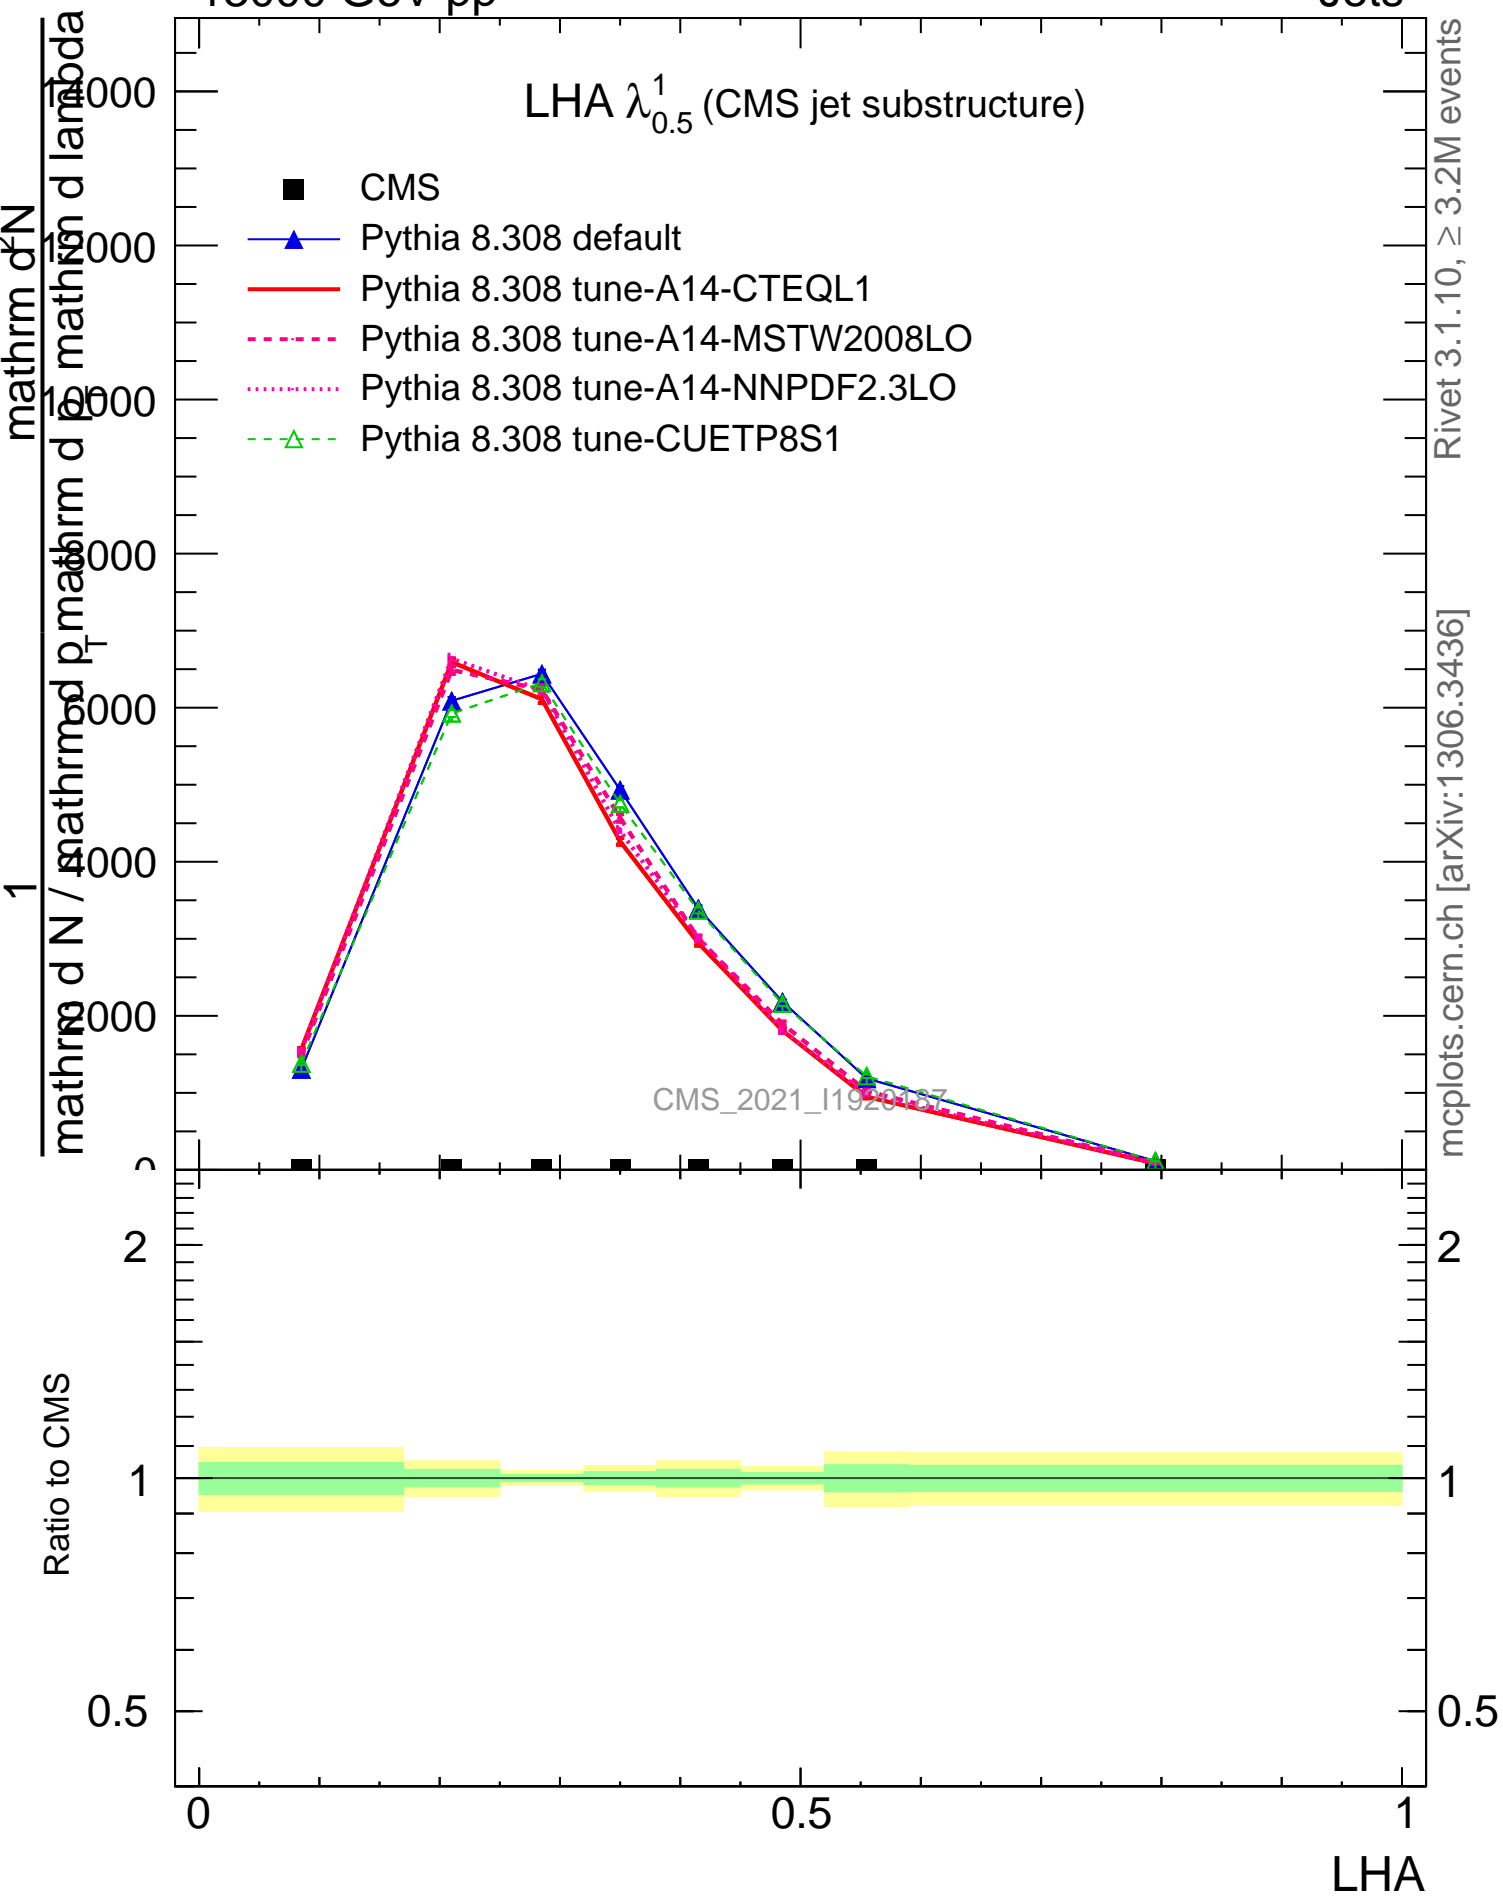

LHA $\lambda_{0.5}^1$ (CMS jet substructure)

- CMS
- ▲ Pythia 8.308 default
- Pythia 8.308 tune-A14-CTEQL1
- - - Pythia 8.308 tune-A14-MSTW2008LO
- ⋯ Pythia 8.308 tune-A14-NNPDF2.3LO
- - Δ Pythia 8.308 tune-CUETP8S1

Rivet 3.1.10, ≥ 3.2M events
mcplots.cern.ch [arXiv:1306.3436]

CMS_2021_I1920187

Rivet 3.1.10, ≥ 3.2M events
mcplots.cern.ch [arXiv:1306.3436]