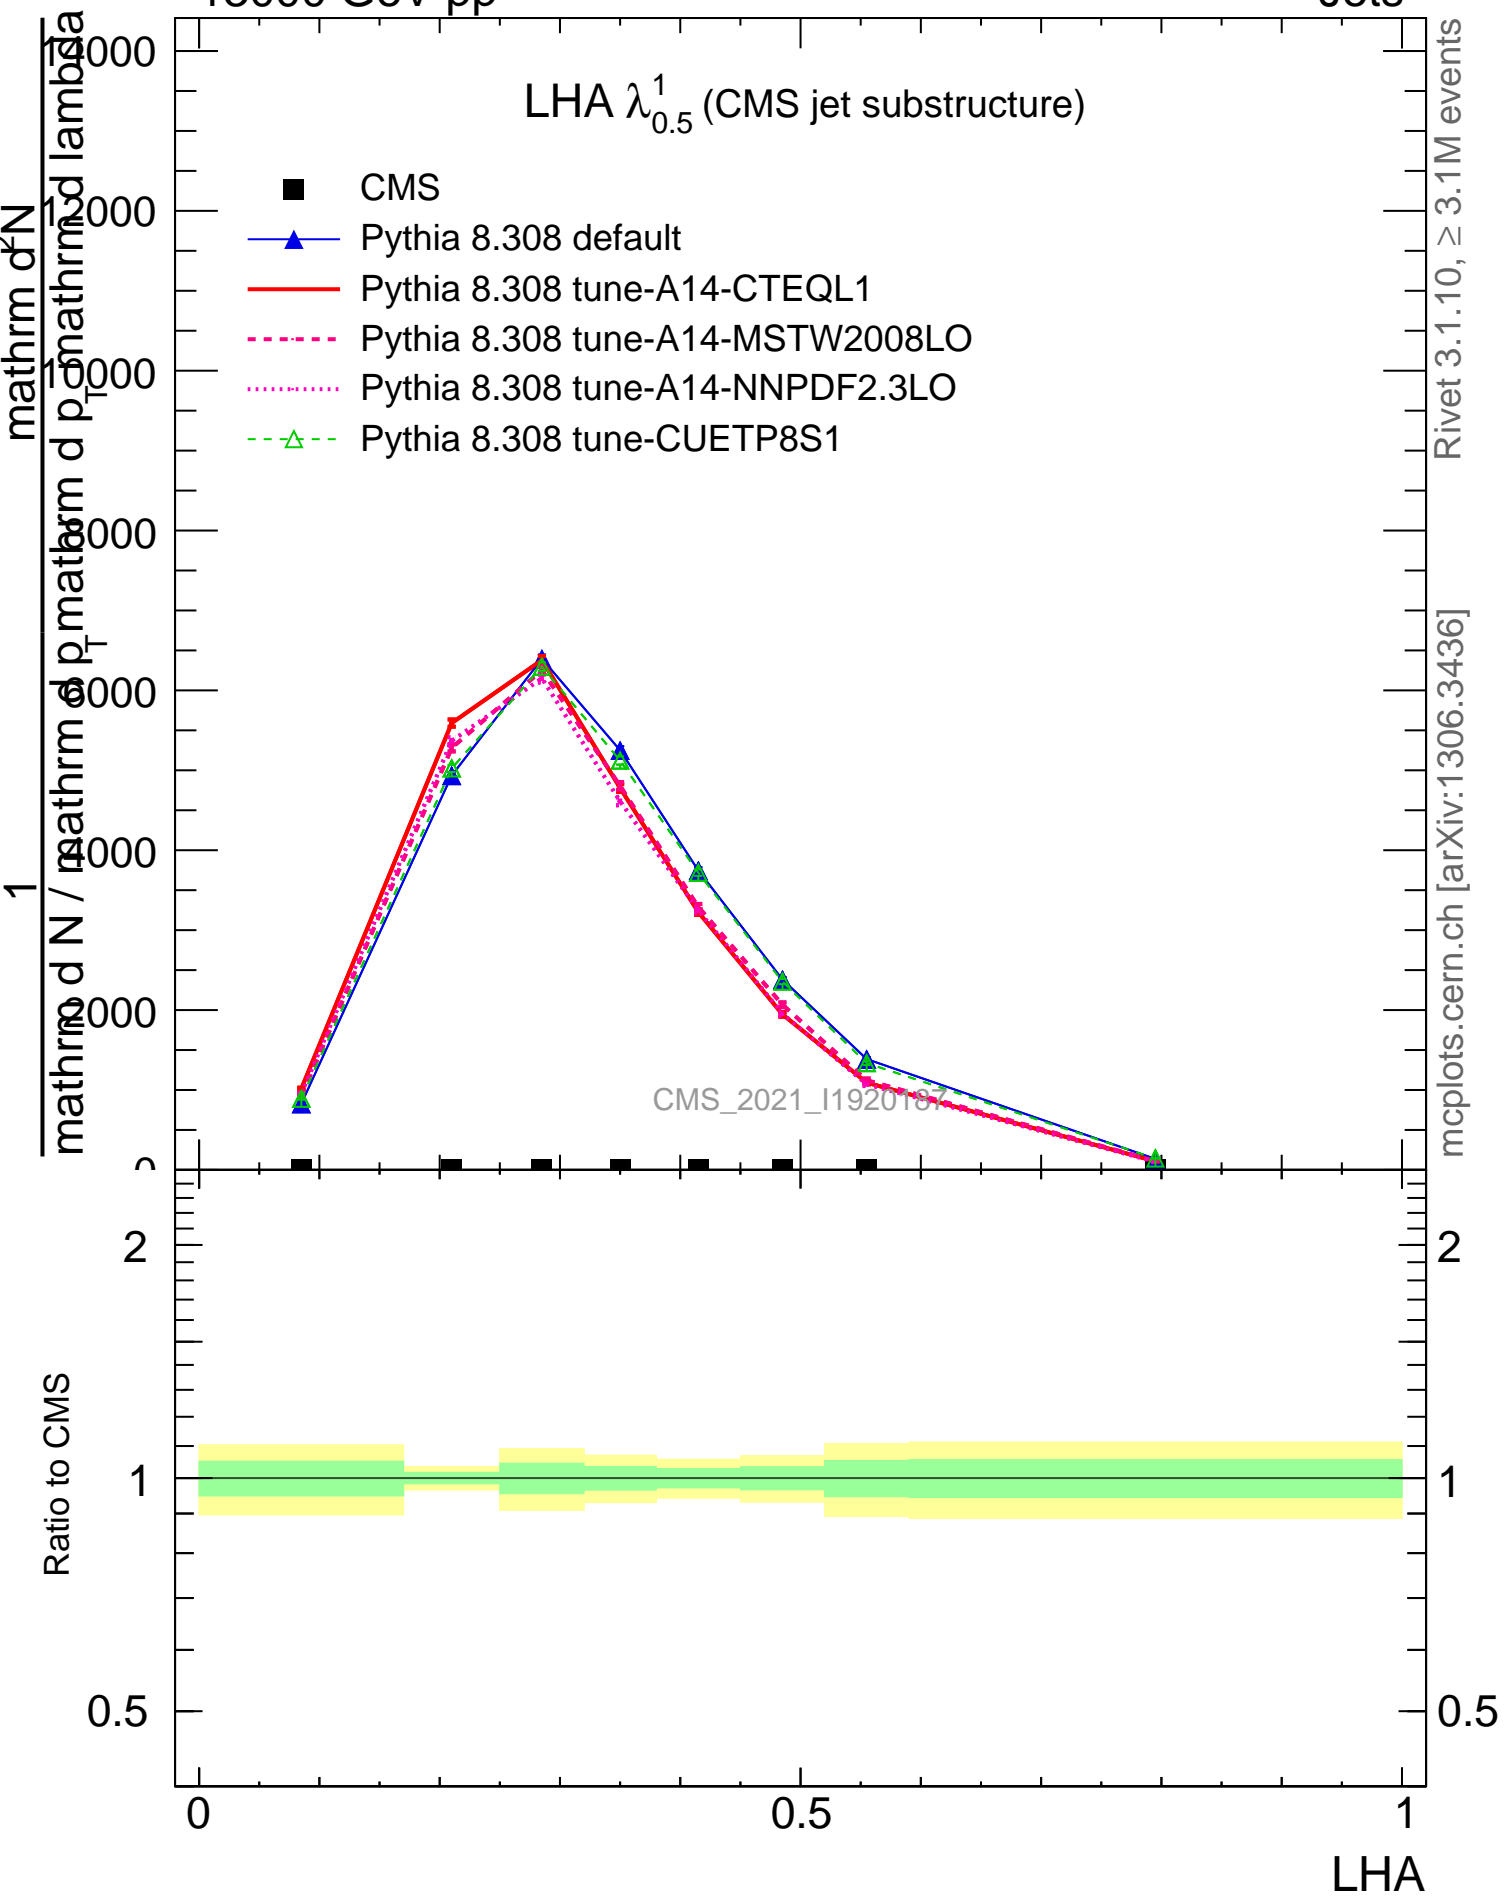

LHA $\lambda_{0.5}^1$ (CMS jet substructure)

- CMS
- ▲ Pythia 8.308 default
- Pythia 8.308 tune-A14-CTEQL1
- - - Pythia 8.308 tune-A14-MSTW2008LO
- ⋯ Pythia 8.308 tune-A14-NNPDF2.3LO
- - Δ Pythia 8.308 tune-CUETP8S1

mcplots.cern.ch [arXiv:1306.3436]

Rivet 3.1.10, $\geq 3.1M$ events

CMS_2021_I1920187