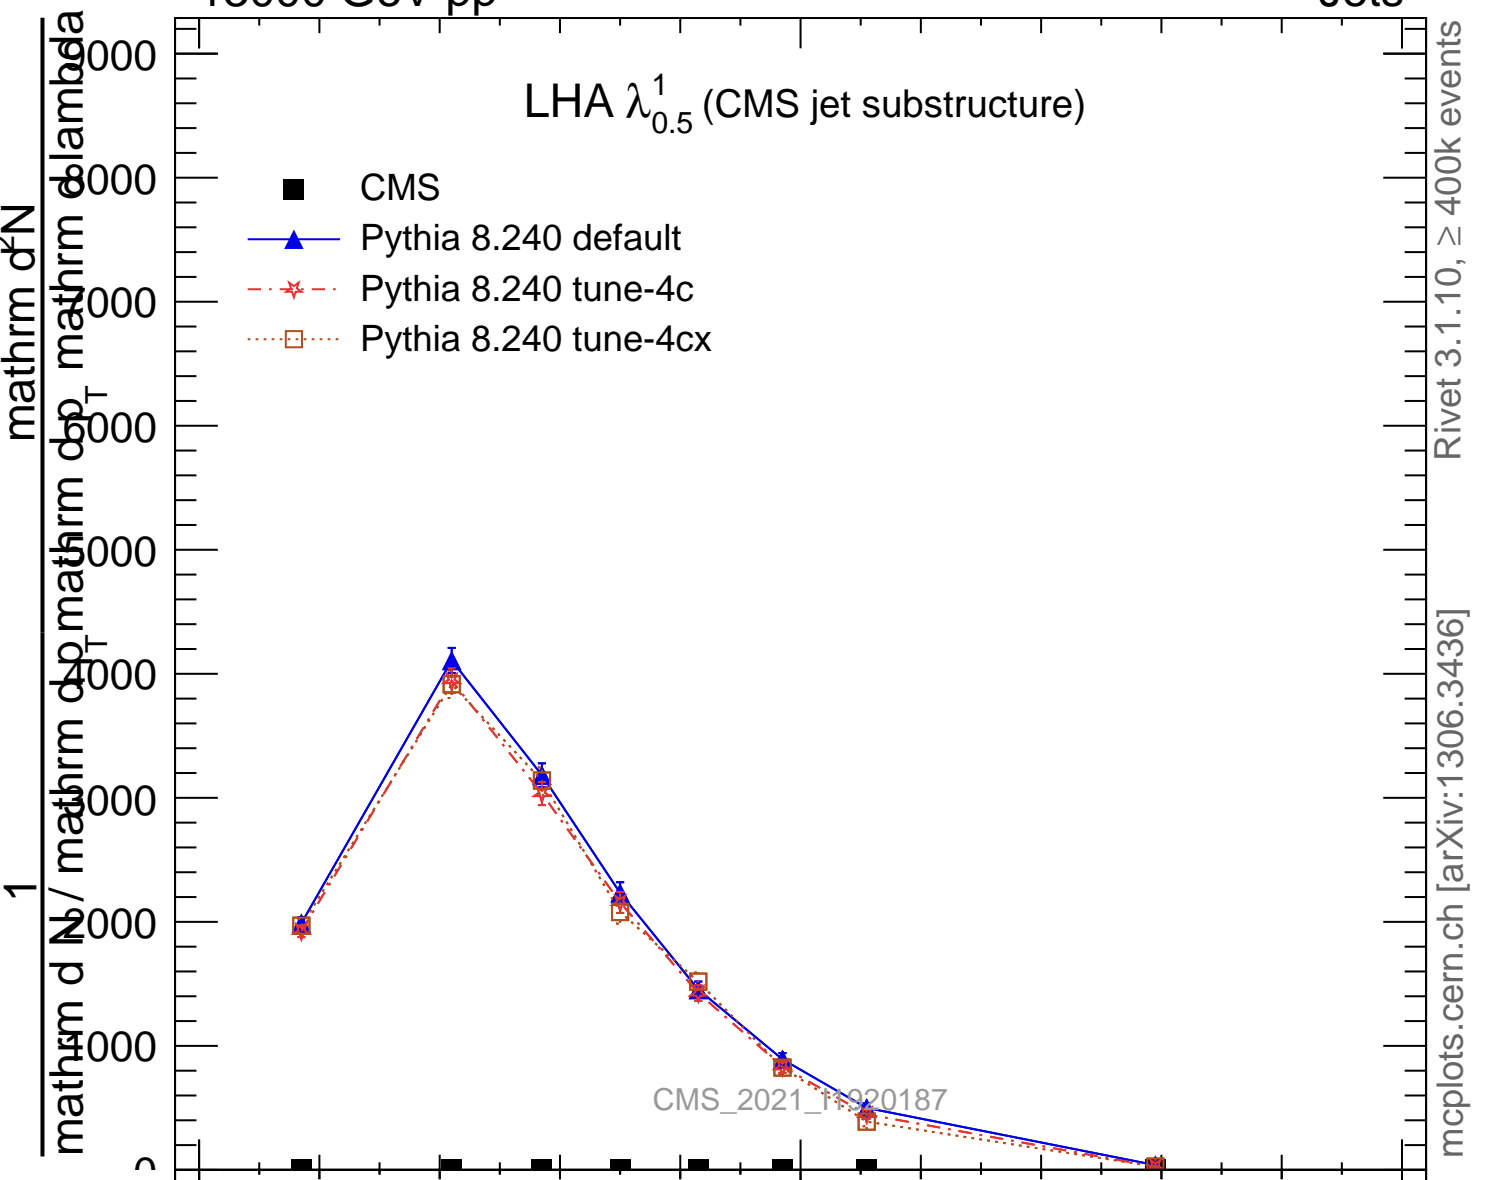

LHA $\lambda_{0.5}^1$ (CMS jet substructure)

- CMS
- ▲ Pythia 8.240 default
- ★ Pythia 8.240 tune-4c
- Pythia 8.240 tune-4cx

Rivet 3.1.10, $\geq 400k$ events
mcplots.cern.ch [arXiv:1306.3436]

CMS_2021_T-020187