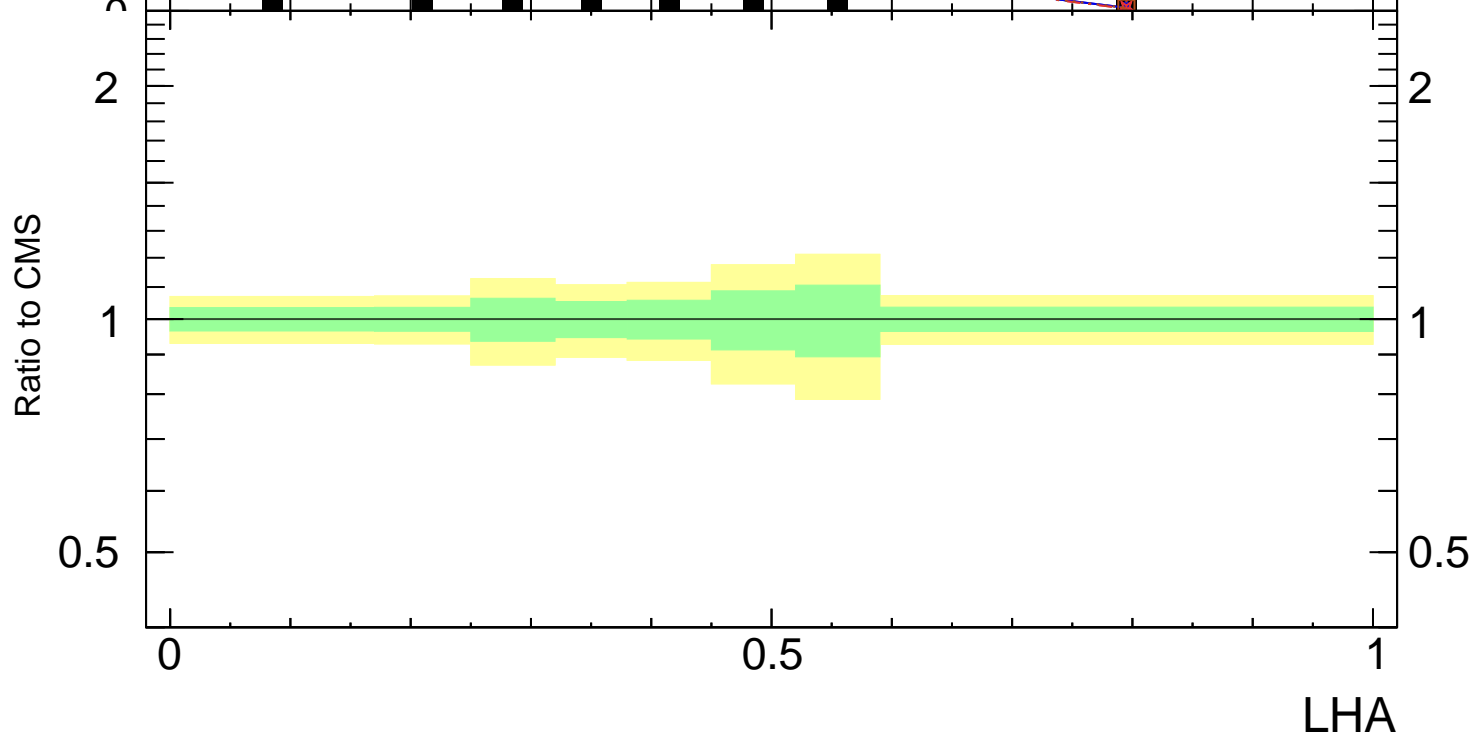

LHA $\lambda_{0.5}^1$ (CMS jet substructure)

- CMS
- ▲ Pythia 8.240 default
- ★ Pythia 8.240 tune-4c
- Pythia 8.240 tune-4cx

mcplots.cern.ch [arXiv:1306.3436]

Rivet 3.1.10, ≥ 400k events