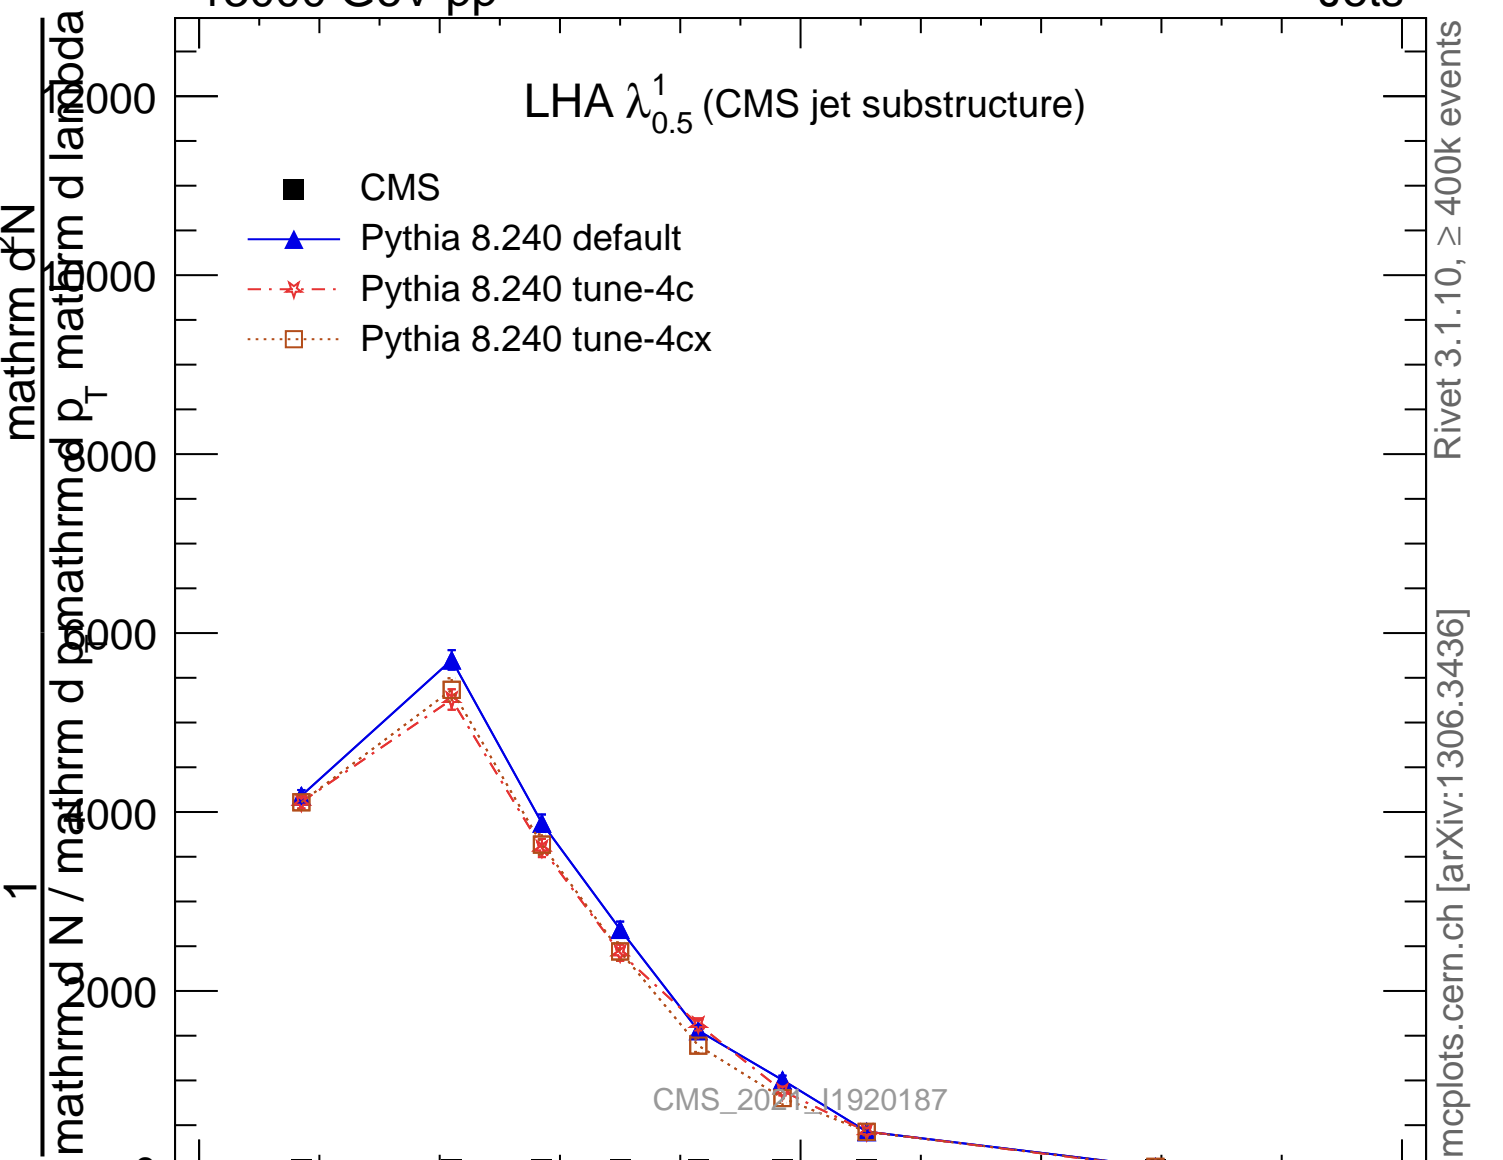

LHA $\lambda_{0.5}^1$ (CMS jet substructure)

- CMS
- ▲ Pythia 8.240 default
- ★ Pythia 8.240 tune-4c
- Pythia 8.240 tune-4cx

mcplots.cern.ch [arXiv:1306.3436]

Rivet 3.1.10, ≥ 400k events