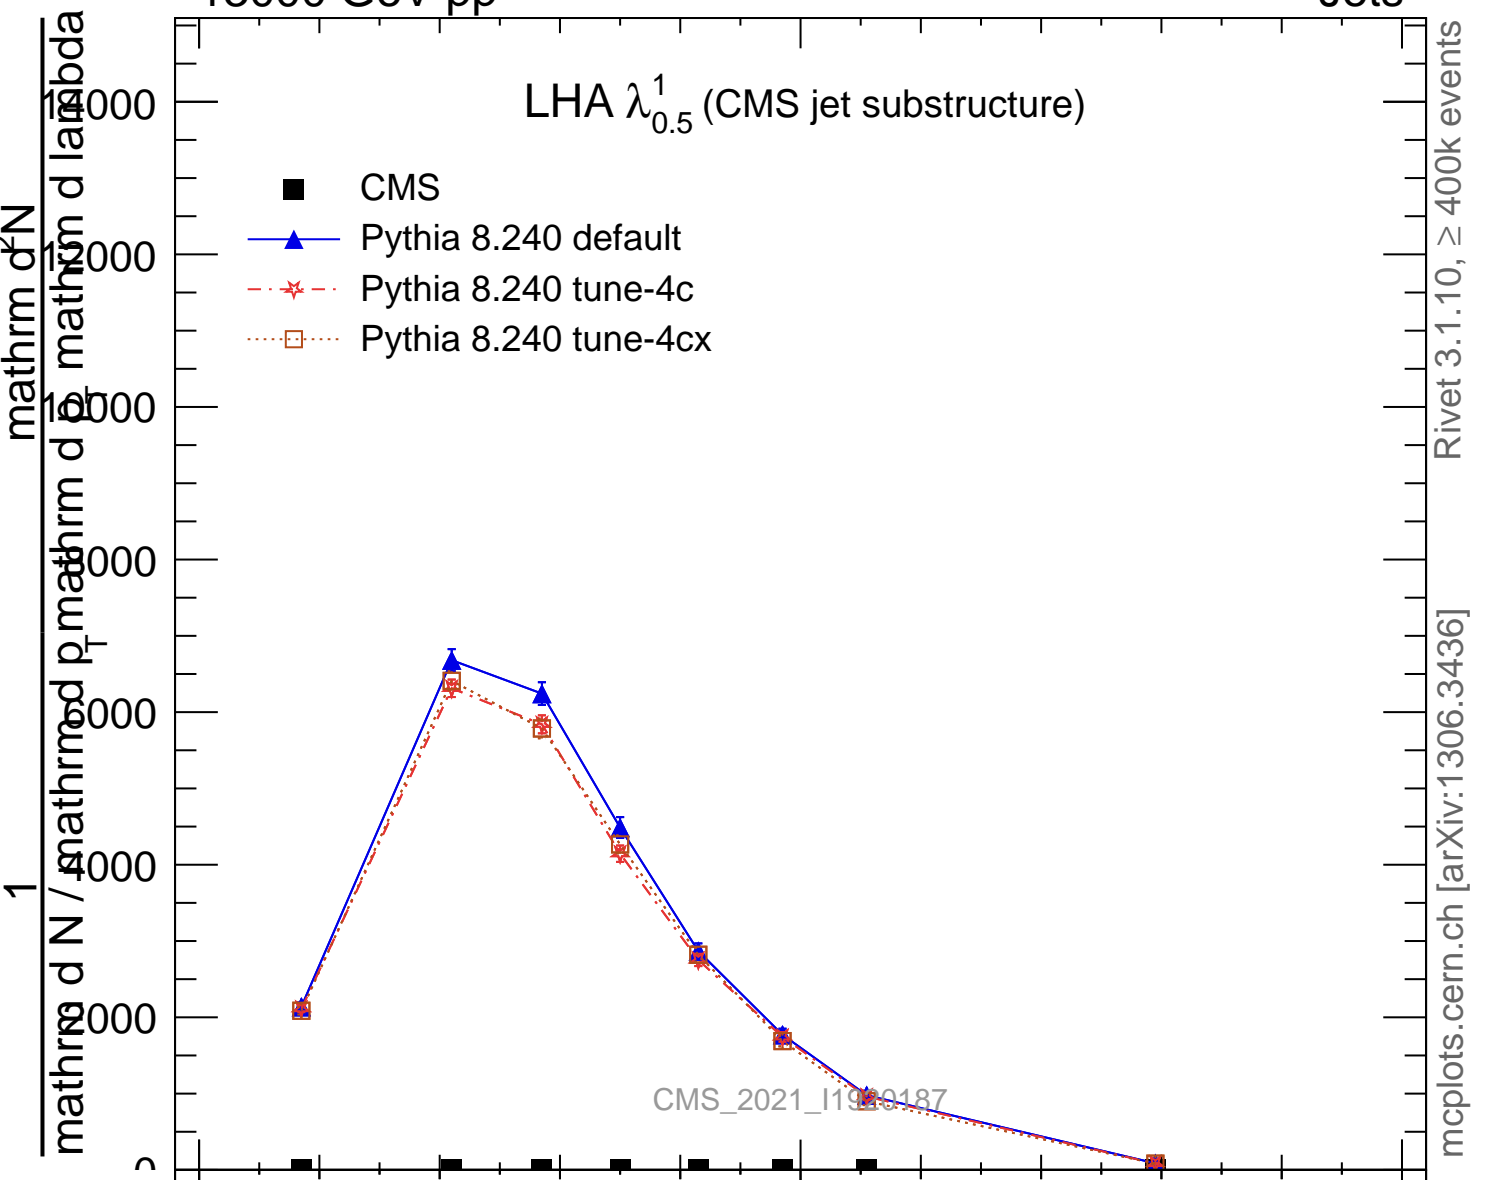

LHA $\lambda_{0.5}^1$ (CMS jet substructure)

- CMS
- ▲ Pythia 8.240 default
- ✱ Pythia 8.240 tune-4c
- Pythia 8.240 tune-4cx

Rivet 3.1.10, $\geq 400k$ events
mcplots.cern.ch [arXiv:1306.3436]

CMS_2021_11980187