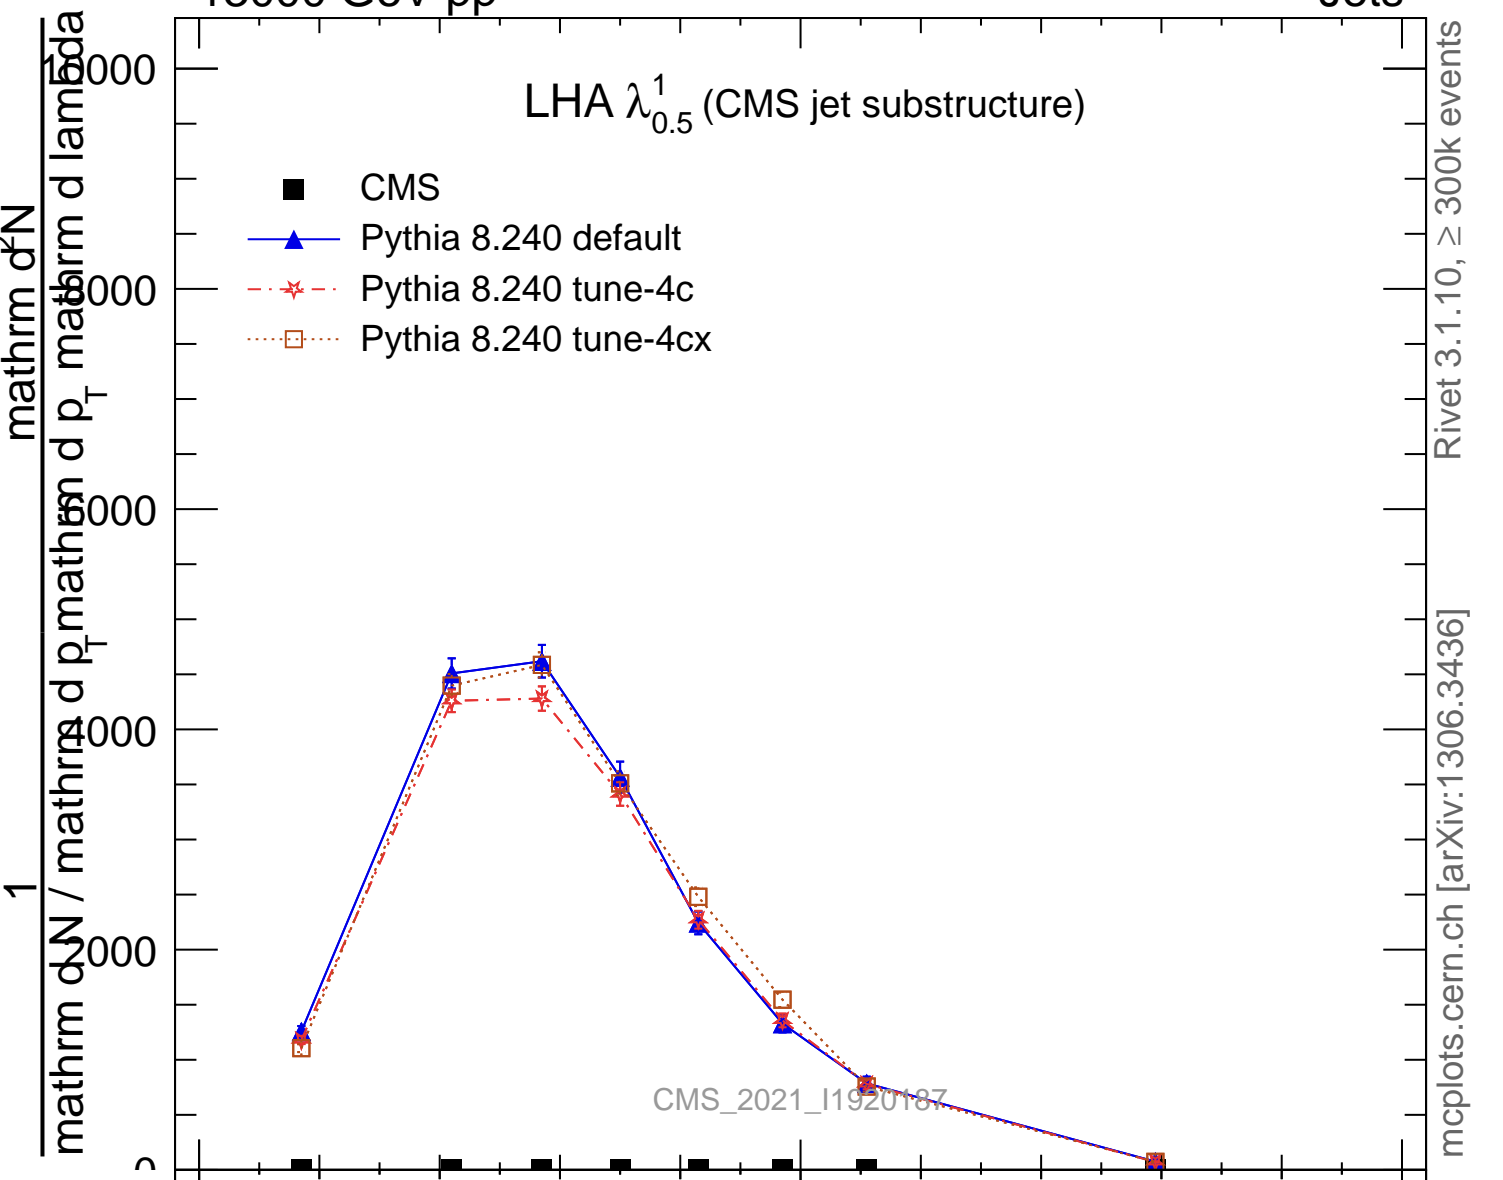

LHA $\lambda_{0.5}^1$ (CMS jet substructure)

- CMS
- ▲ Pythia 8.240 default
- ★ Pythia 8.240 tune-4c
- Pythia 8.240 tune-4cx

CMS_2021_11920187

mcplots.cern.ch [arXiv:1306.3436]

Rivet 3.1.10, $\geq 300k$ events