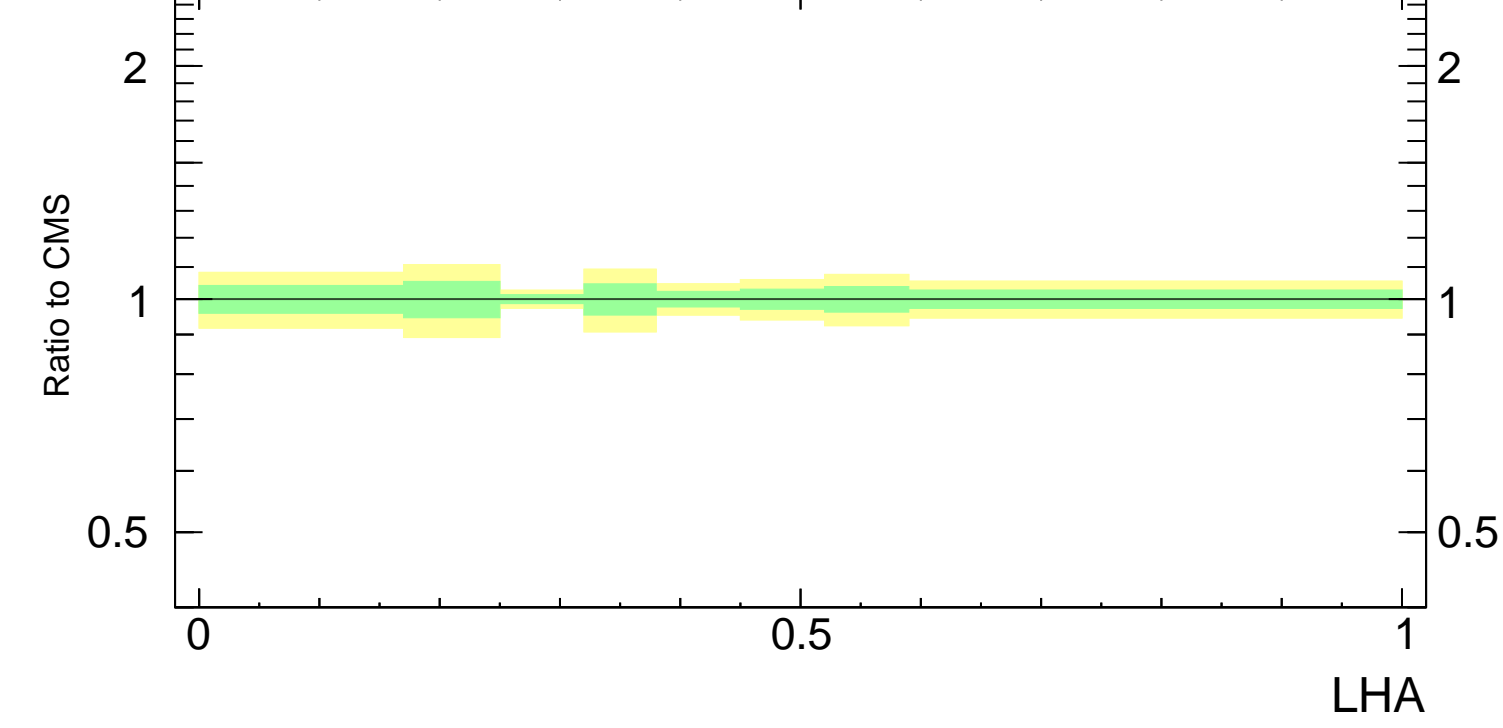

LHA $\lambda_{0.5}^1$ (CMS jet substructure)

- CMS
- ▲ Pythia 8.240 default
- ★ Pythia 8.240 tune-4c
- Pythia 8.240 tune-4cx

CMS_2021_11920187

mcplots.cern.ch [arXiv:1306.3436]

Rivet 3.1.10, $\geq 300k$ events