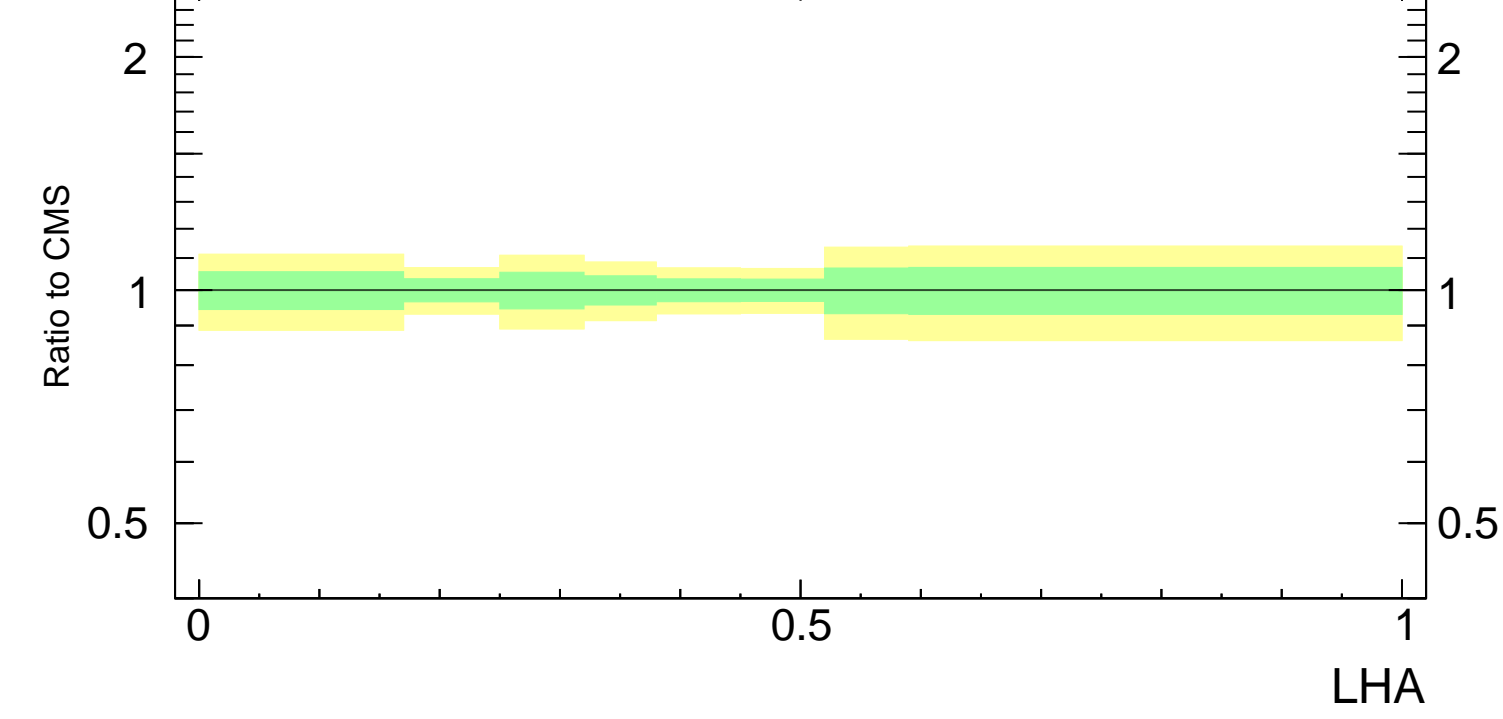

LHA $\lambda_{0.5}^1$ (CMS jet substructure)

- CMS
- ▲ Pythia 8.240 default
- ★ Pythia 8.240 tune-4c
- Pythia 8.240 tune-4cx

Rivet 3.1.10, $\geq 400k$ events
mcplots.cern.ch [arXiv:1306.3436]