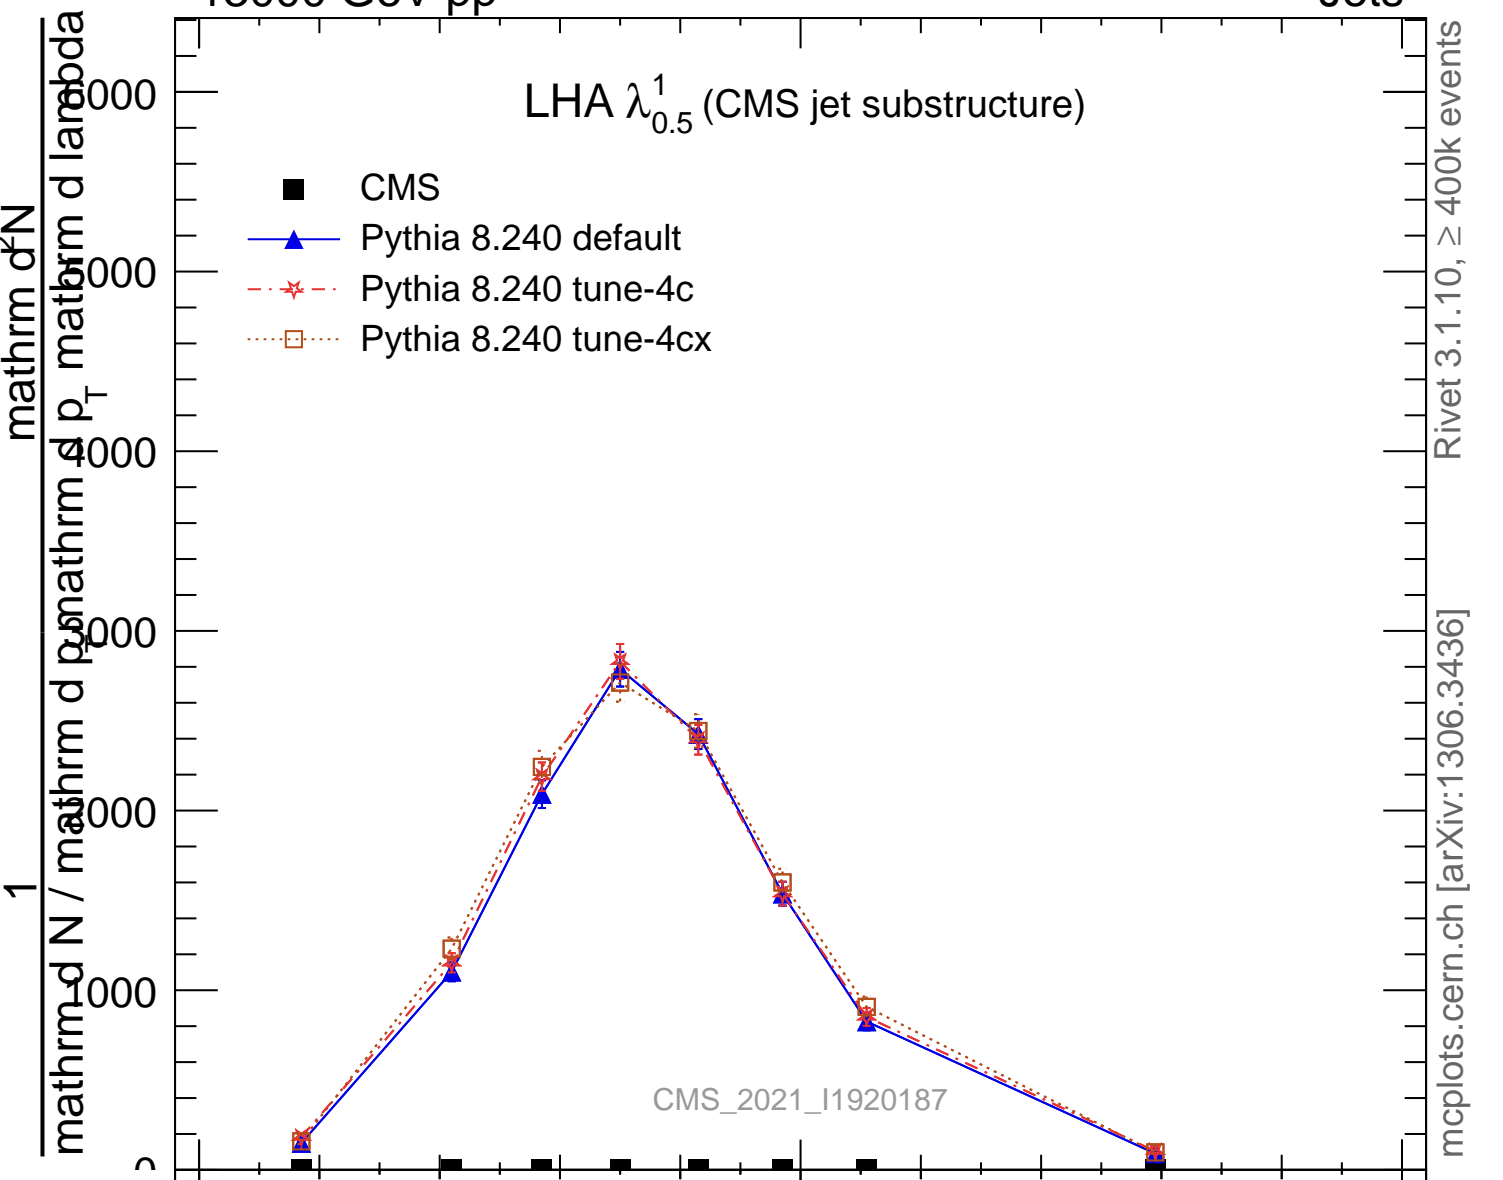

LHA $\lambda_{0.5}^1$ (CMS jet substructure)

- CMS
- ▲ Pythia 8.240 default
- ★ Pythia 8.240 tune-4c
- Pythia 8.240 tune-4cx

Rivet 3.1.10, $\geq 400k$ events
mcplots.cern.ch [arXiv:1306.3436]