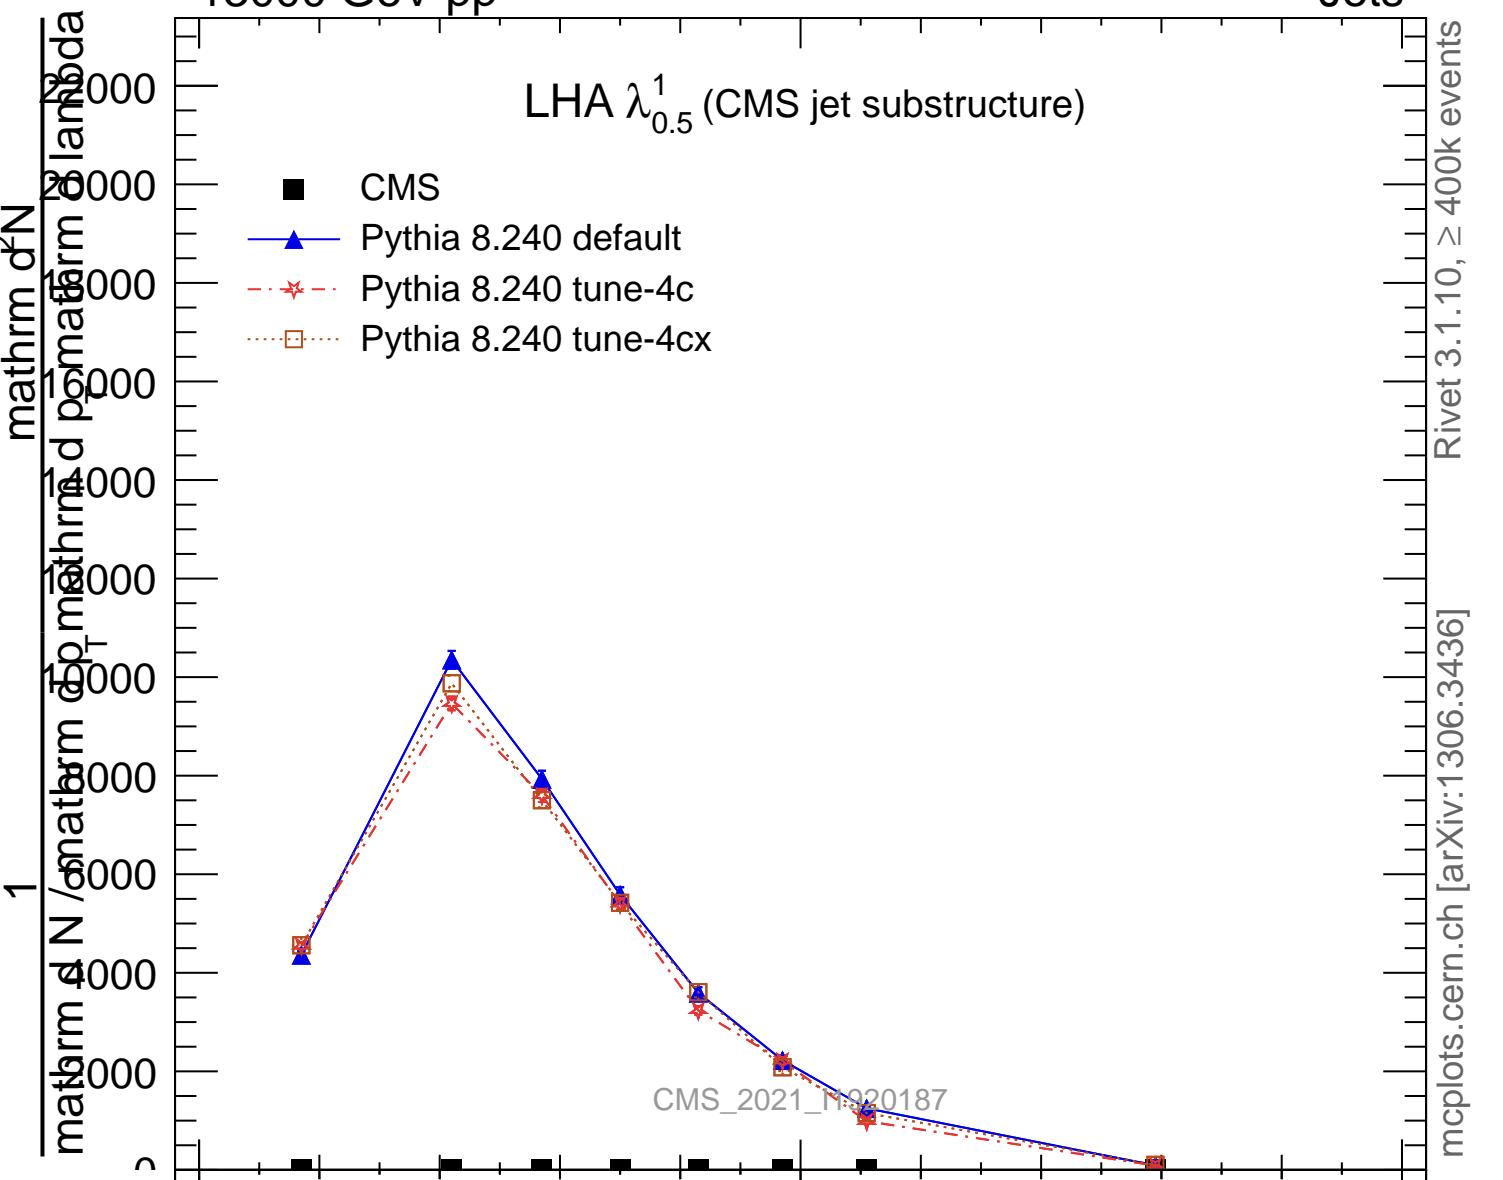

LHA  $\lambda_{0.5}^1$  (CMS jet substructure)

- CMS
- ▲ Pythia 8.240 default
- ★ Pythia 8.240 tune-4c
- Pythia 8.240 tune-4cx

CMS\_2021\_11020187

mcplots.cern.ch [arXiv:1306.3436]

Rivet 3.1.10, ≥ 400k events