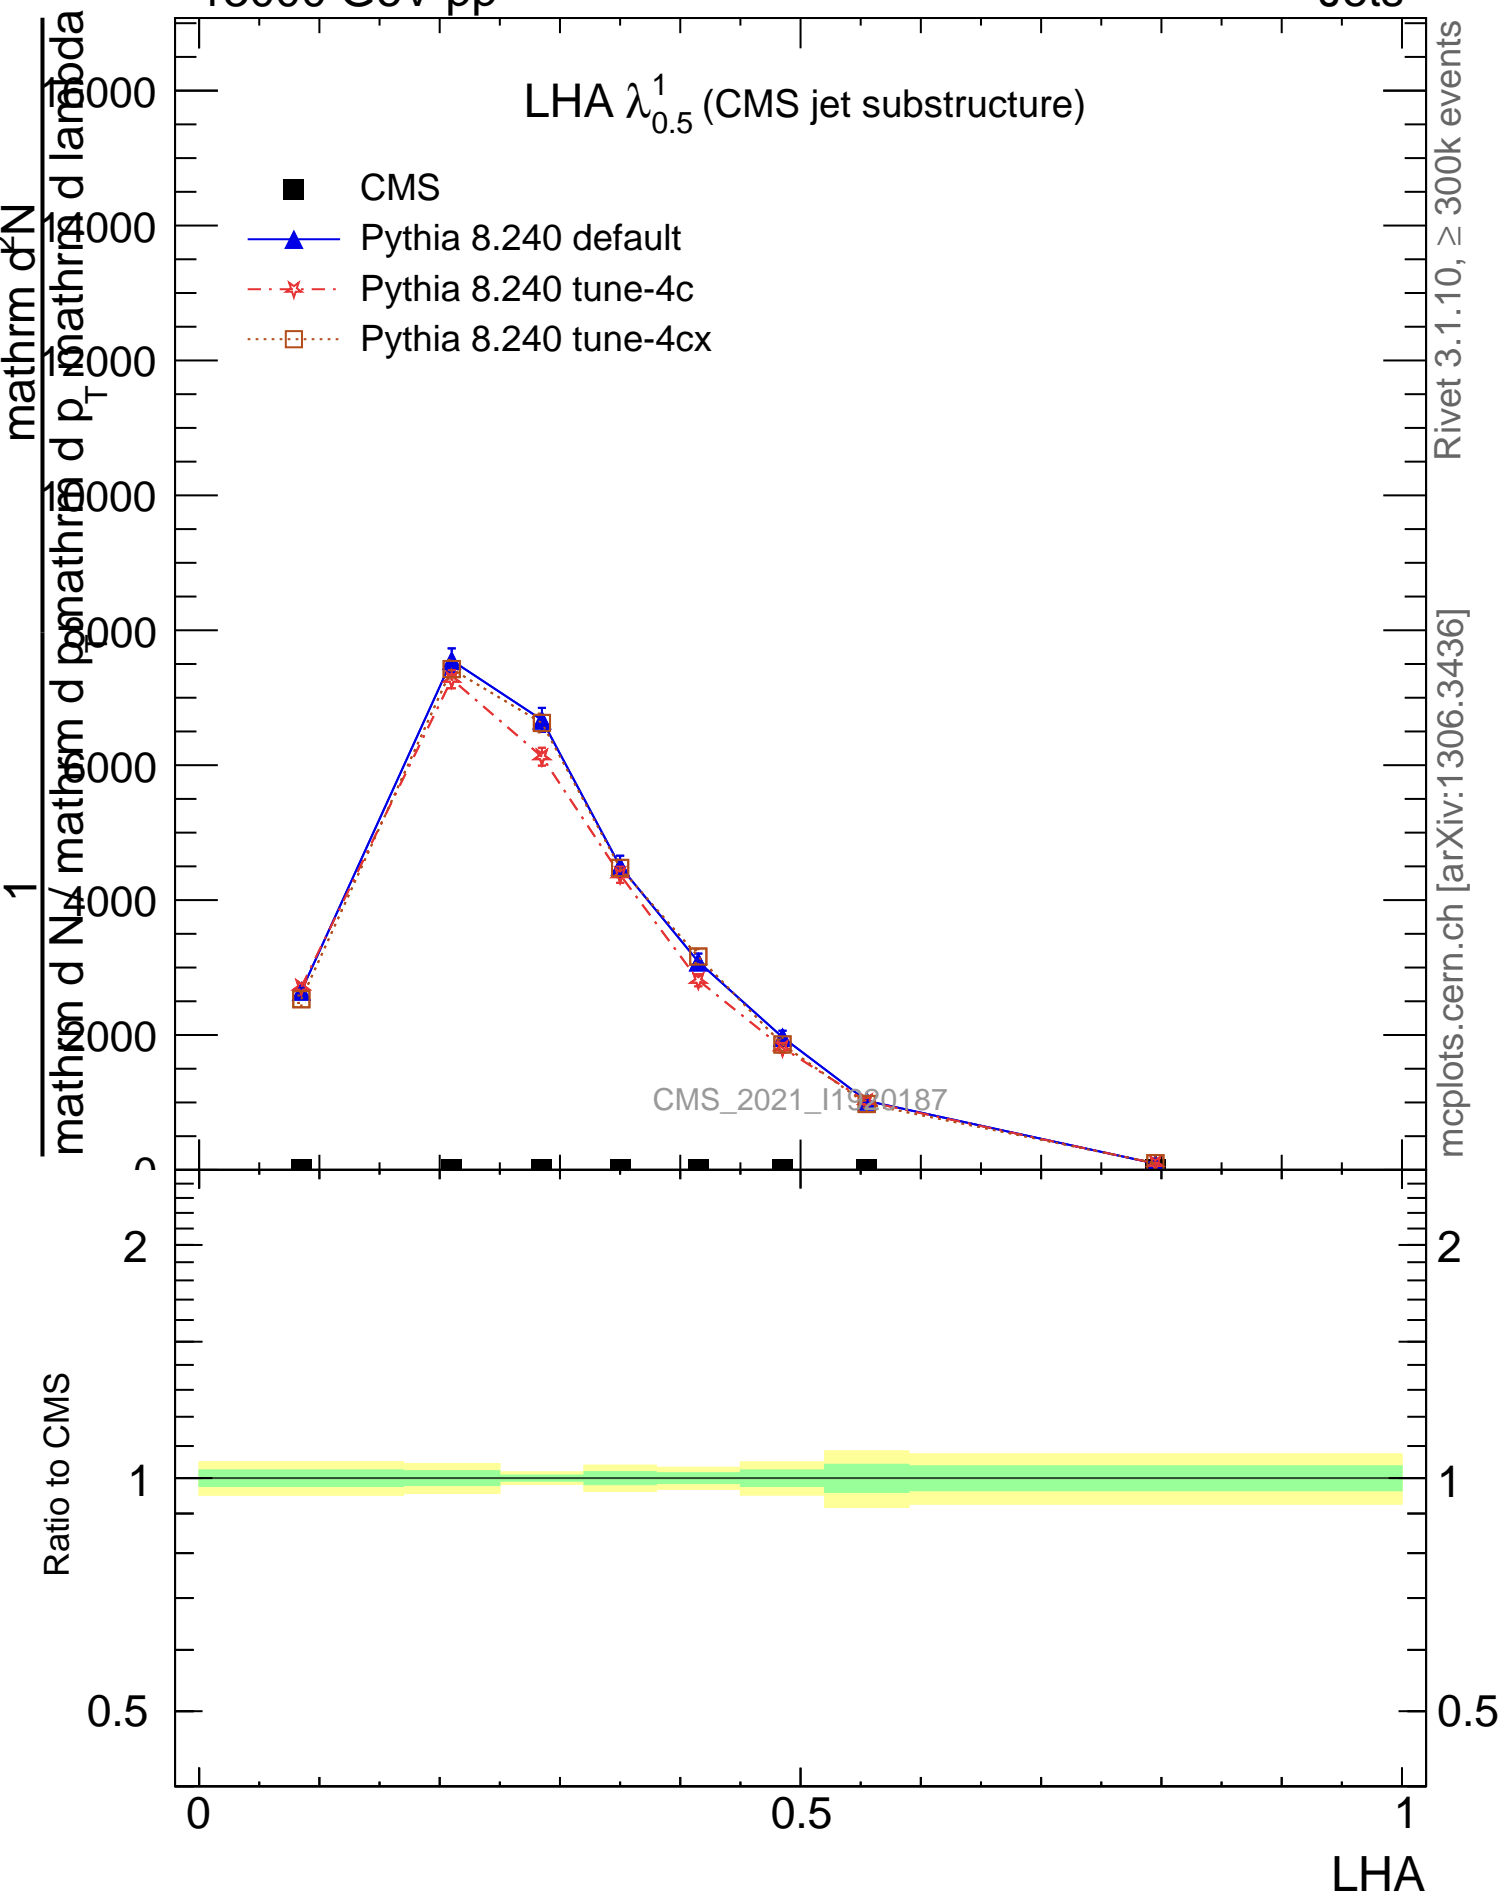

LHA $\lambda_{0.5}^1$ (CMS jet substructure)

- CMS
- ▲ Pythia 8.240 default
- ✱ Pythia 8.240 tune-4c
- Pythia 8.240 tune-4cx

CMS_2021_11980187

mcplots.cern.ch [arXiv:1306.3436]