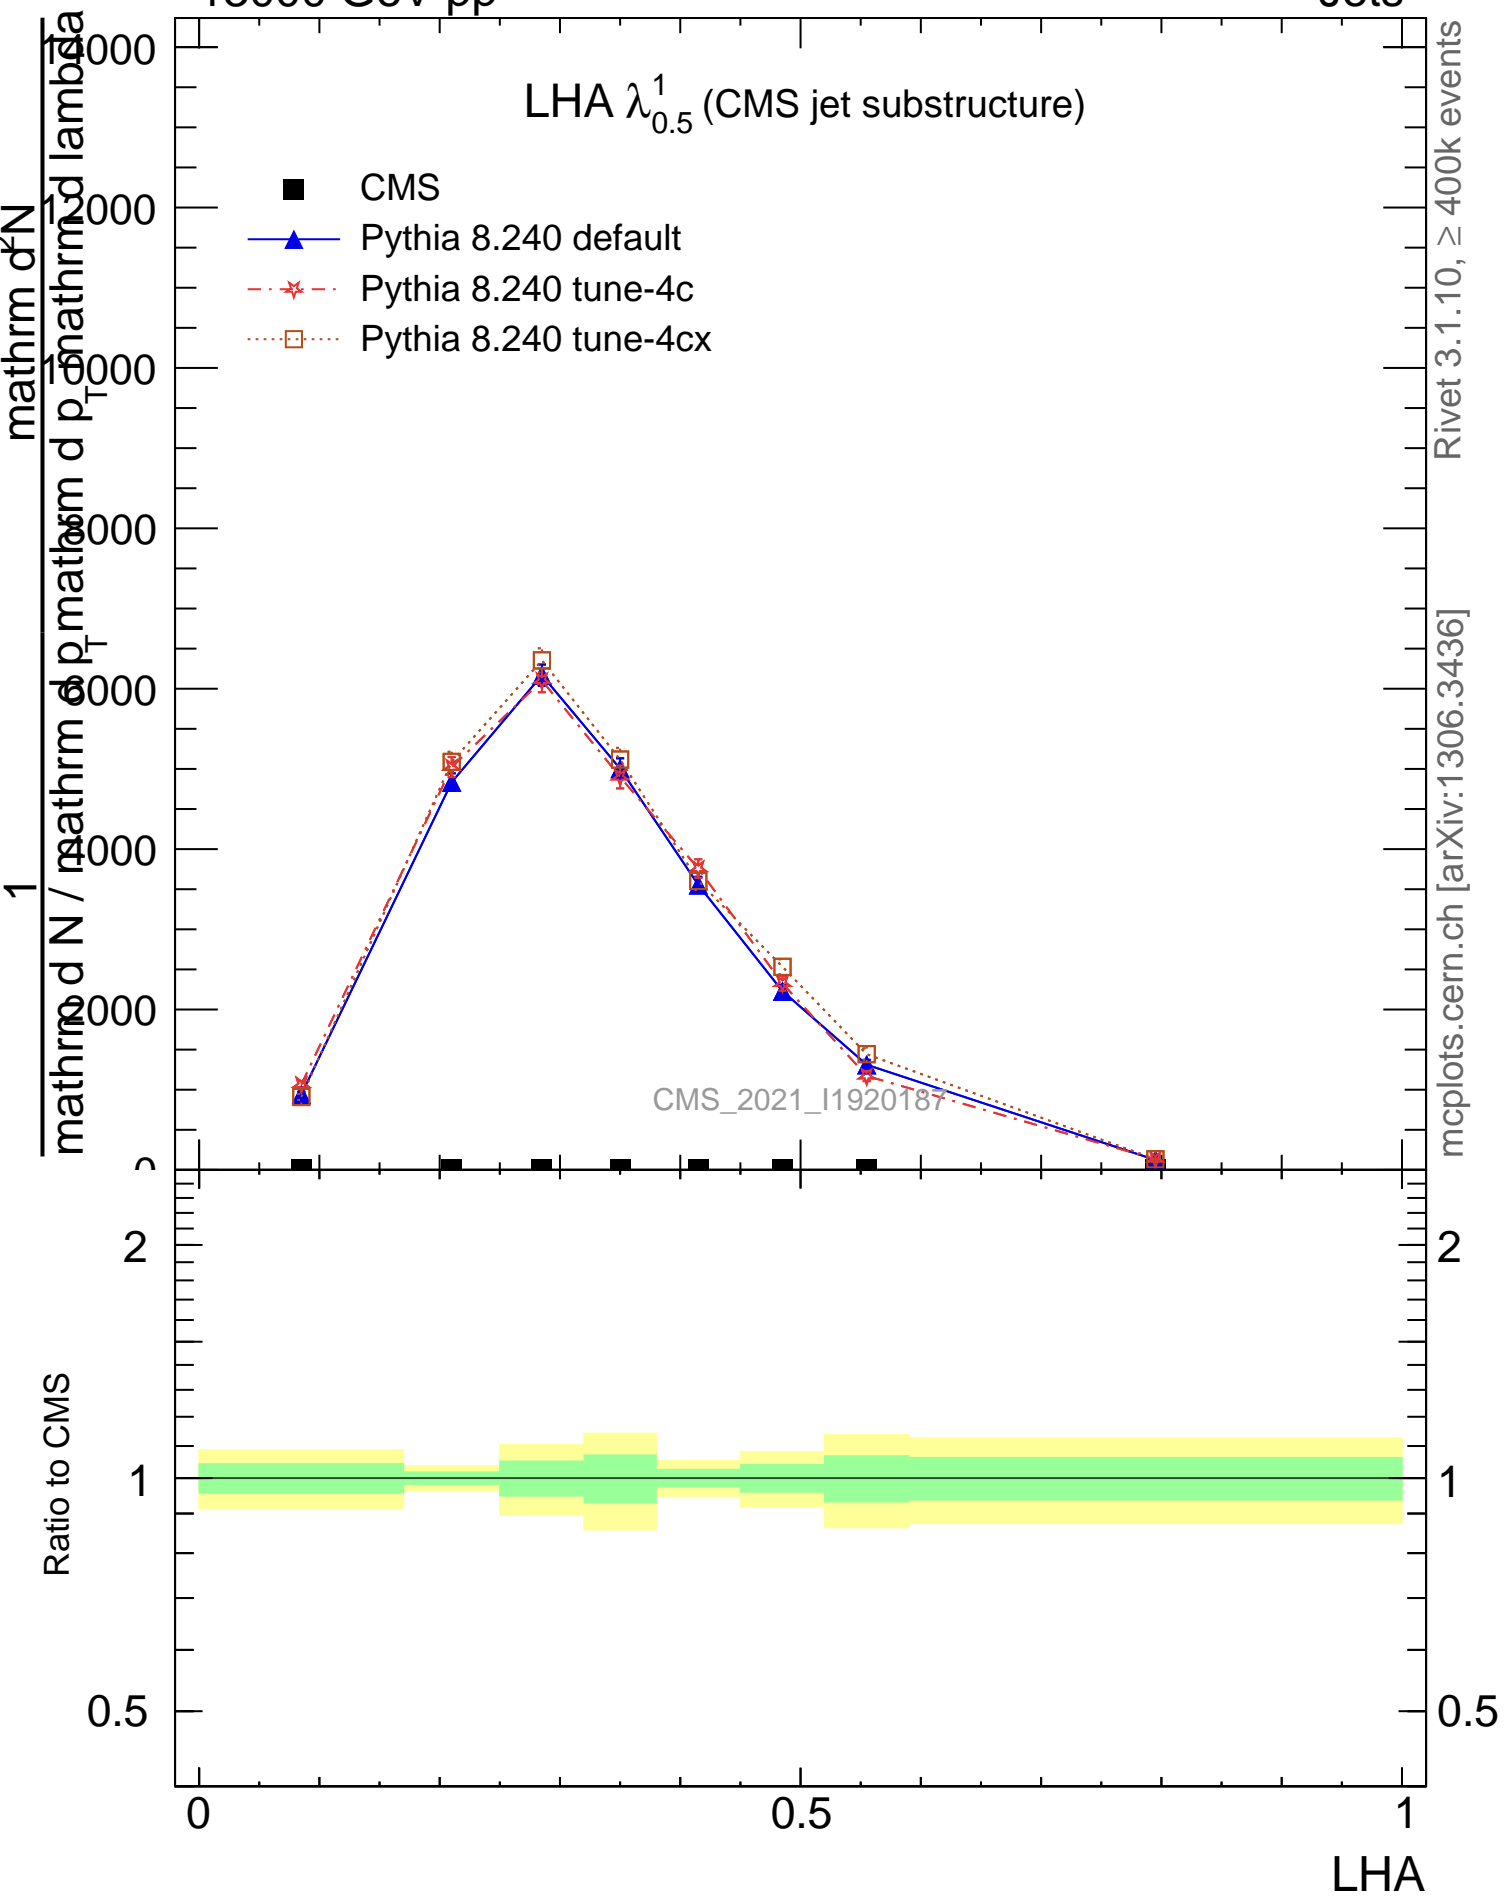

LHA $\lambda_{0.5}^1$ (CMS jet substructure)

- CMS
- ▲ Pythia 8.240 default
- ✱ Pythia 8.240 tune-4c
- Pythia 8.240 tune-4cx

Rivet 3.1.10, ≥ 400k events

mcplots.cern.ch [arXiv:1306.3436]

CMS_2021_I1920187

2

1

0.5

LHA