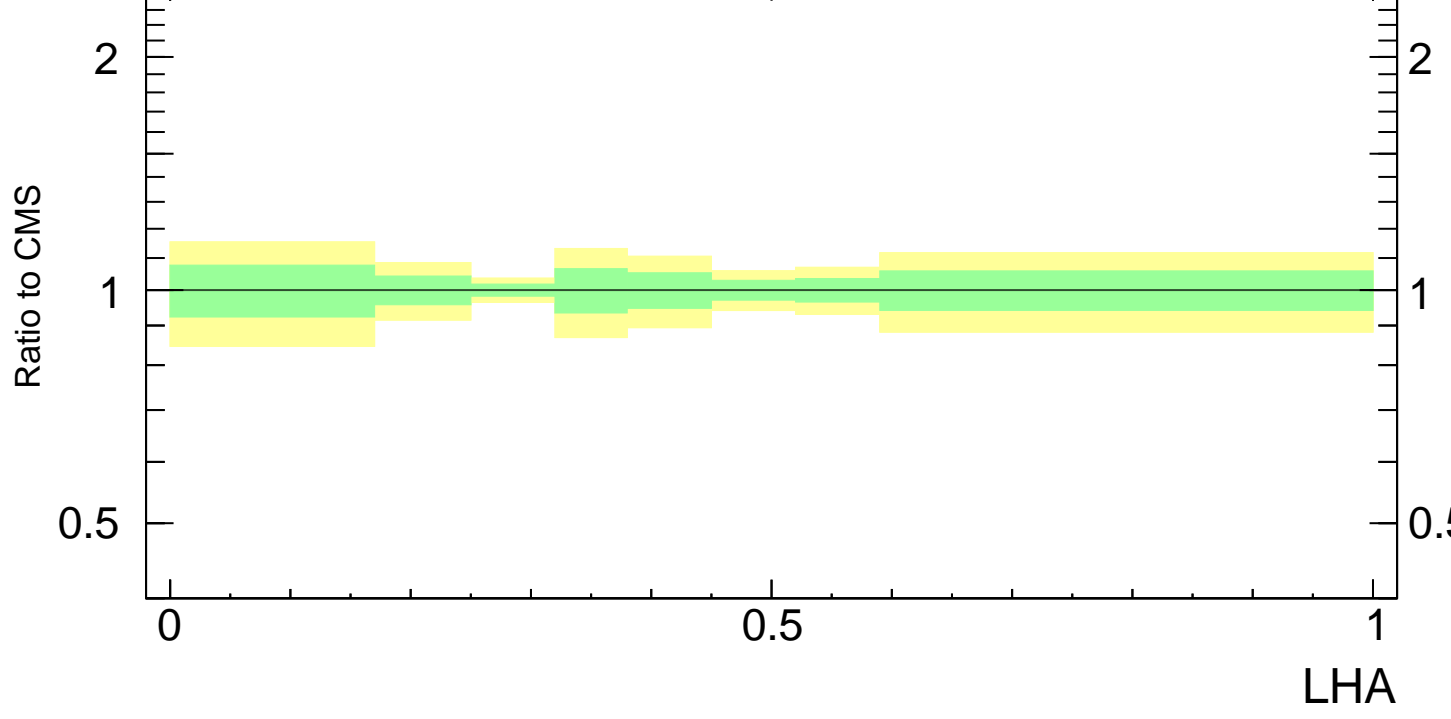

LHA  $\lambda_{0.5}^1$  (CMS jet substructure)

- CMS
- ▲ Pythia 8.240 default
- ✱ Pythia 8.240 tune-4c
- Pythia 8.240 tune-4cx

CMS\_2021\_I1920187

Rivet 3.1.10, ≥ 400k events  
mcplots.cern.ch [arXiv:1306.3436]