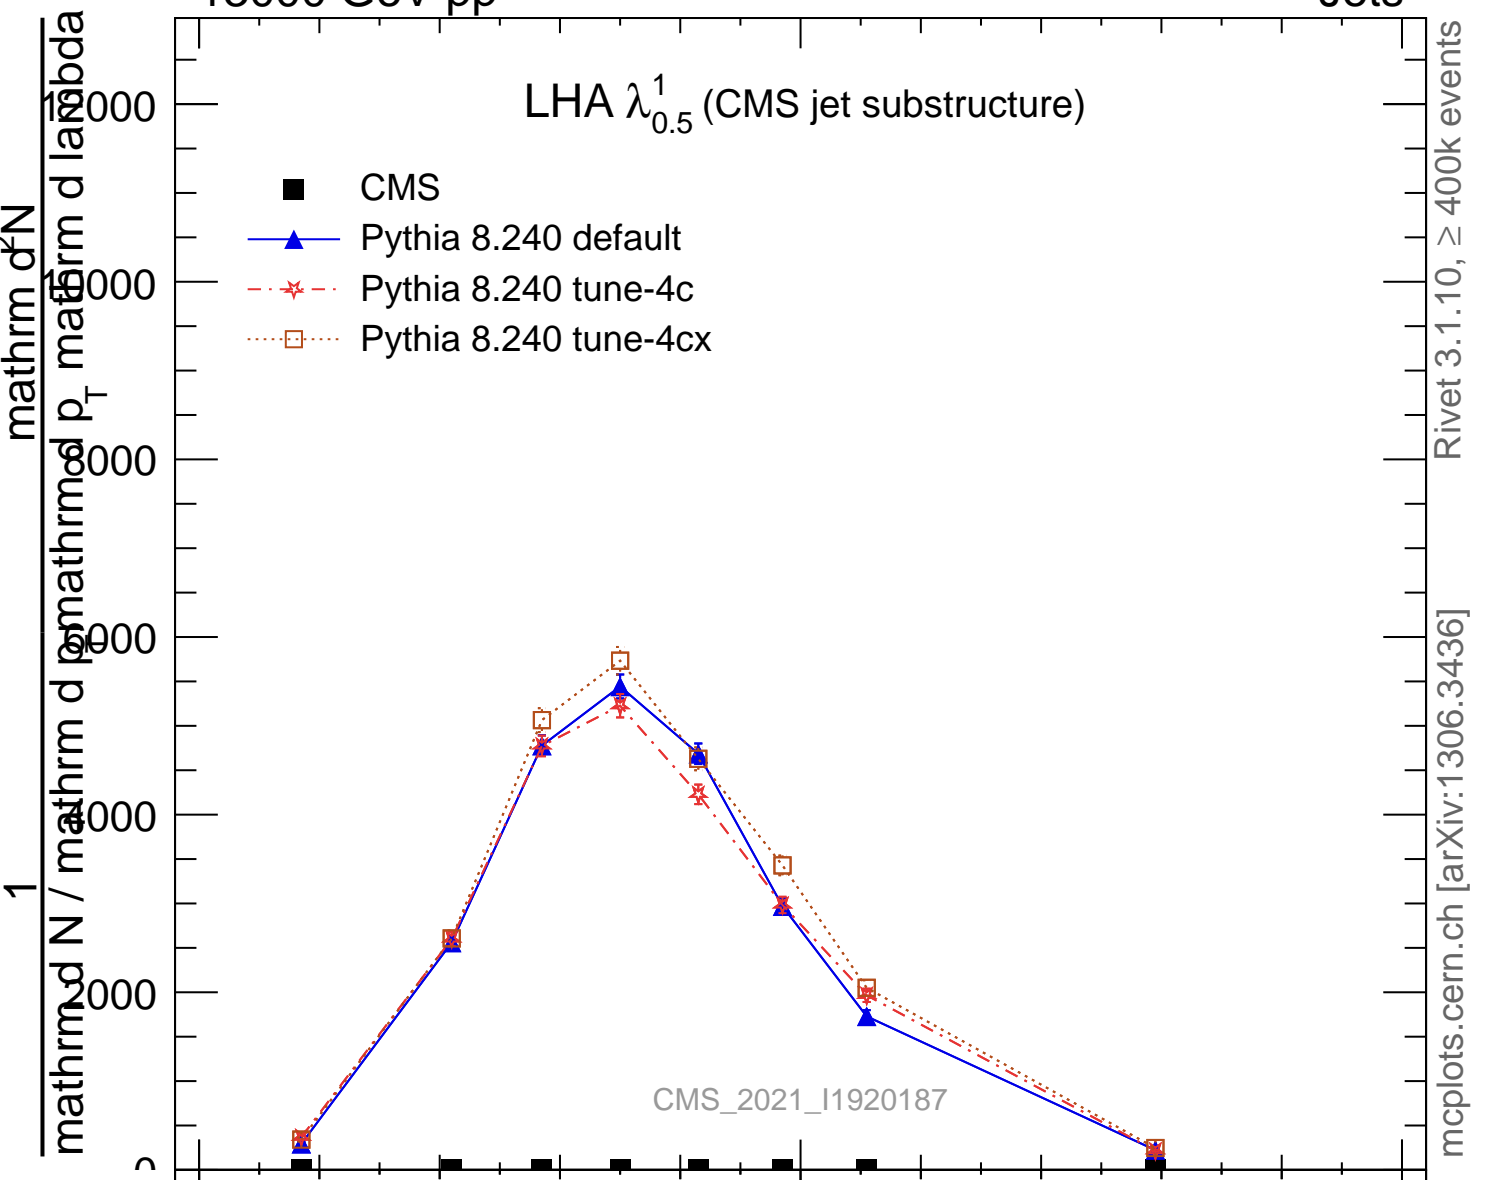

LHA  $\lambda_{0.5}^1$  (CMS jet substructure)

- CMS
- ▲ Pythia 8.240 default
- ✱ Pythia 8.240 tune-4c
- Pythia 8.240 tune-4cx

CMS\_2021\_I1920187

Rivet 3.1.10, ≥ 400k events  
mcplots.cern.ch [arXiv:1306.3436]