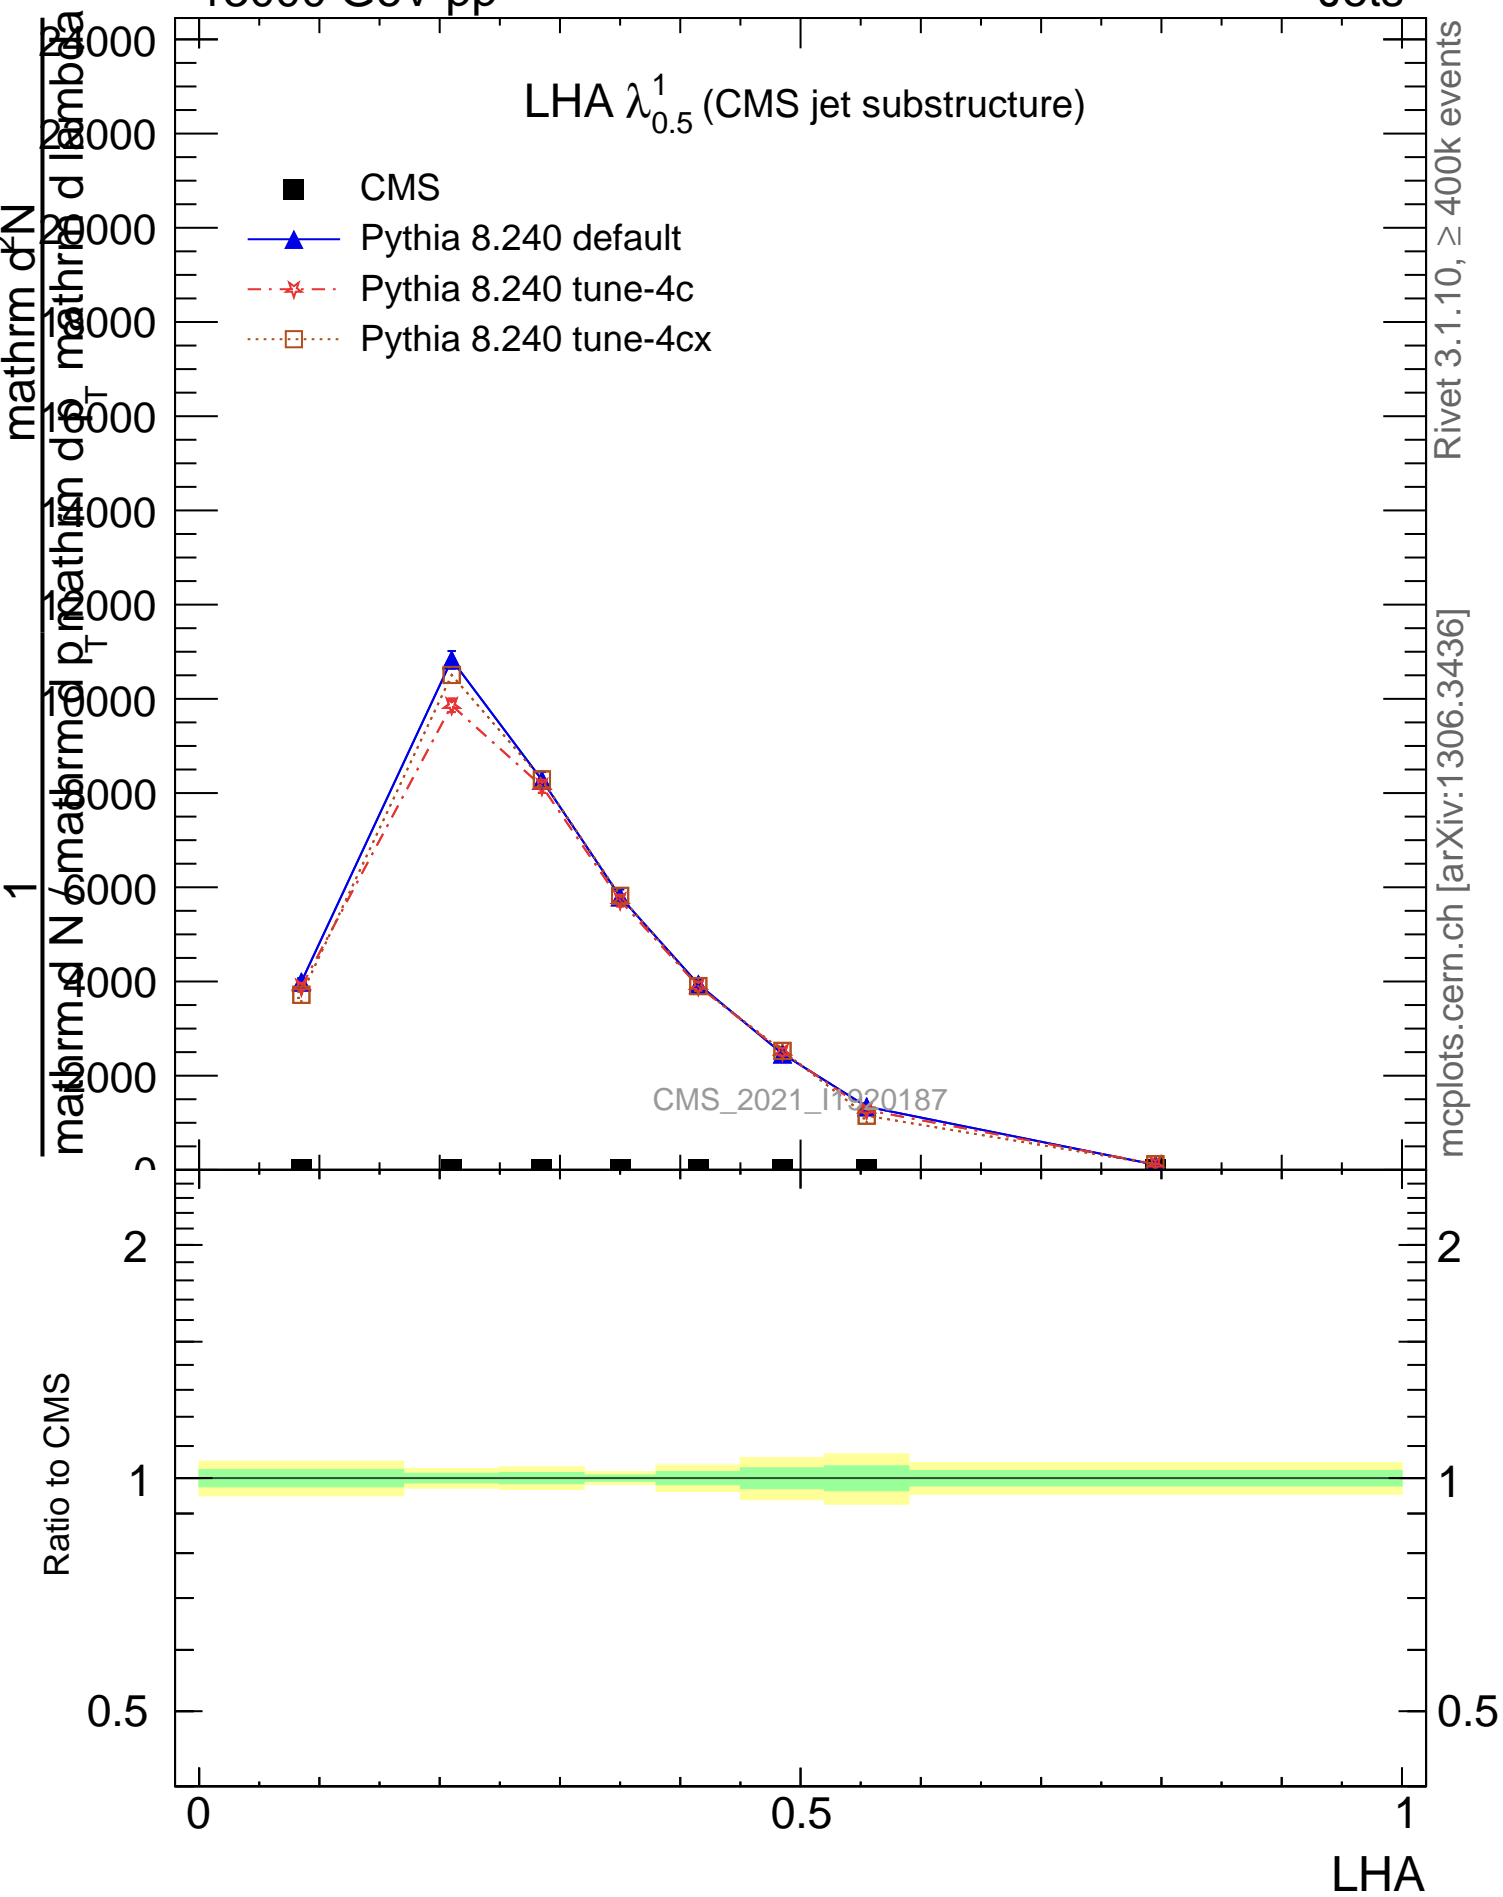

LHA $\lambda_{0.5}^1$ (CMS jet substructure)

- CMS
- ▲ Pythia 8.240 default
- ★ Pythia 8.240 tune-4c
- Pythia 8.240 tune-4cx

CMS_2021_11920187

mcplots.cern.ch [arXiv:1306.3436]

Rivet 3.1.10, $\geq 400k$ events