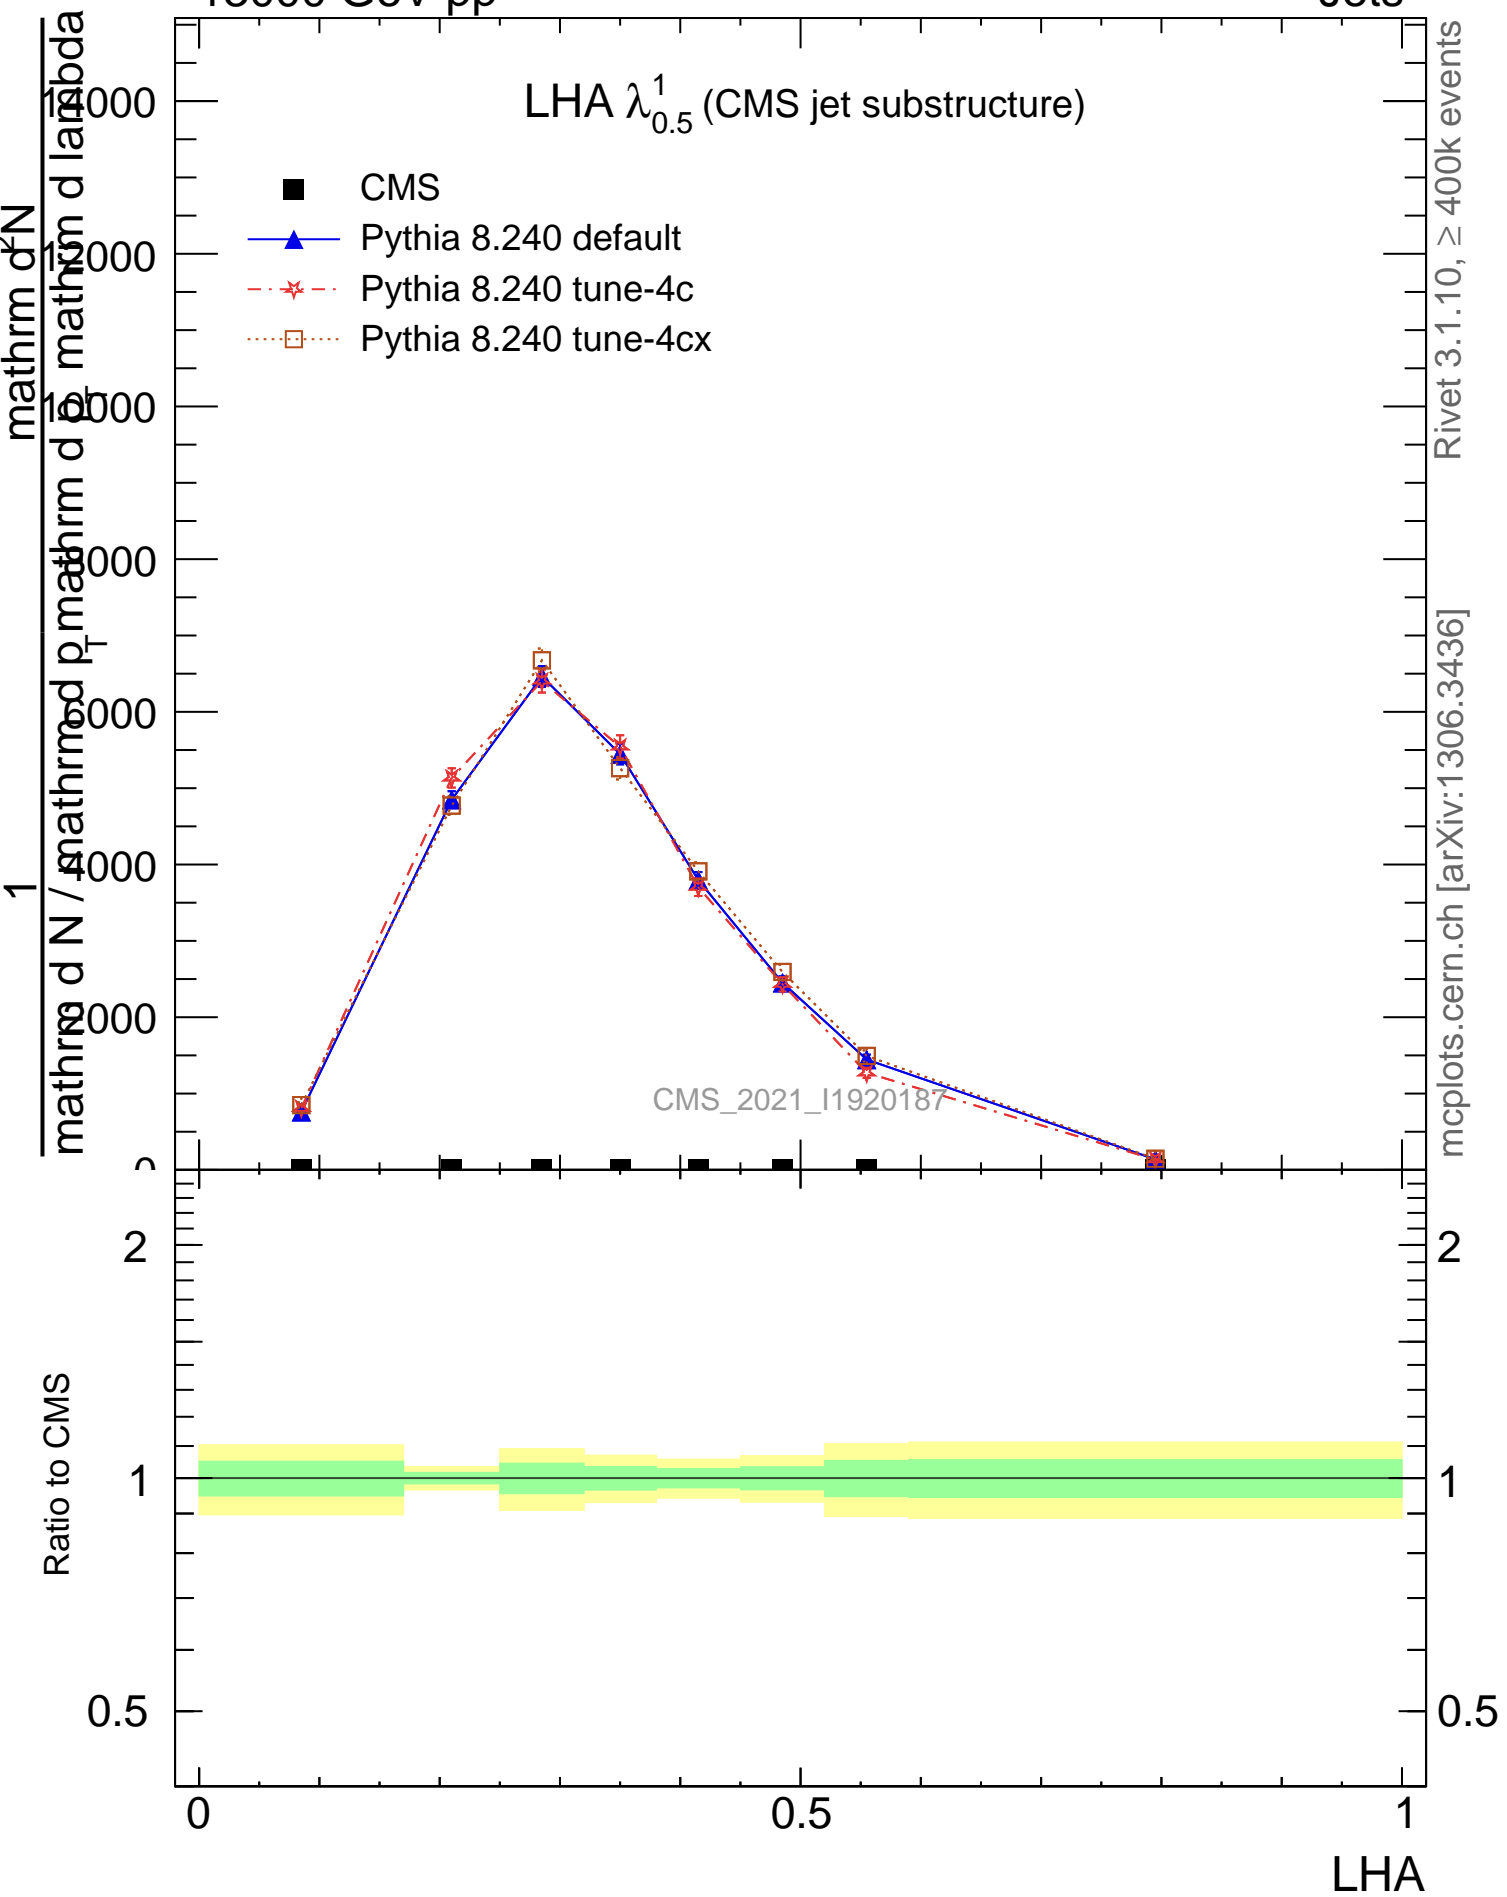

LHA $\lambda_{0.5}^1$ (CMS jet substructure)

- CMS
- ▲ Pythia 8.240 default
- ★ Pythia 8.240 tune-4c
- Pythia 8.240 tune-4cx

mcplots.cern.ch [arXiv:1306.3436]

CMS_2021_11920187

Rivet 3.1.10, $\geq 400k$ events