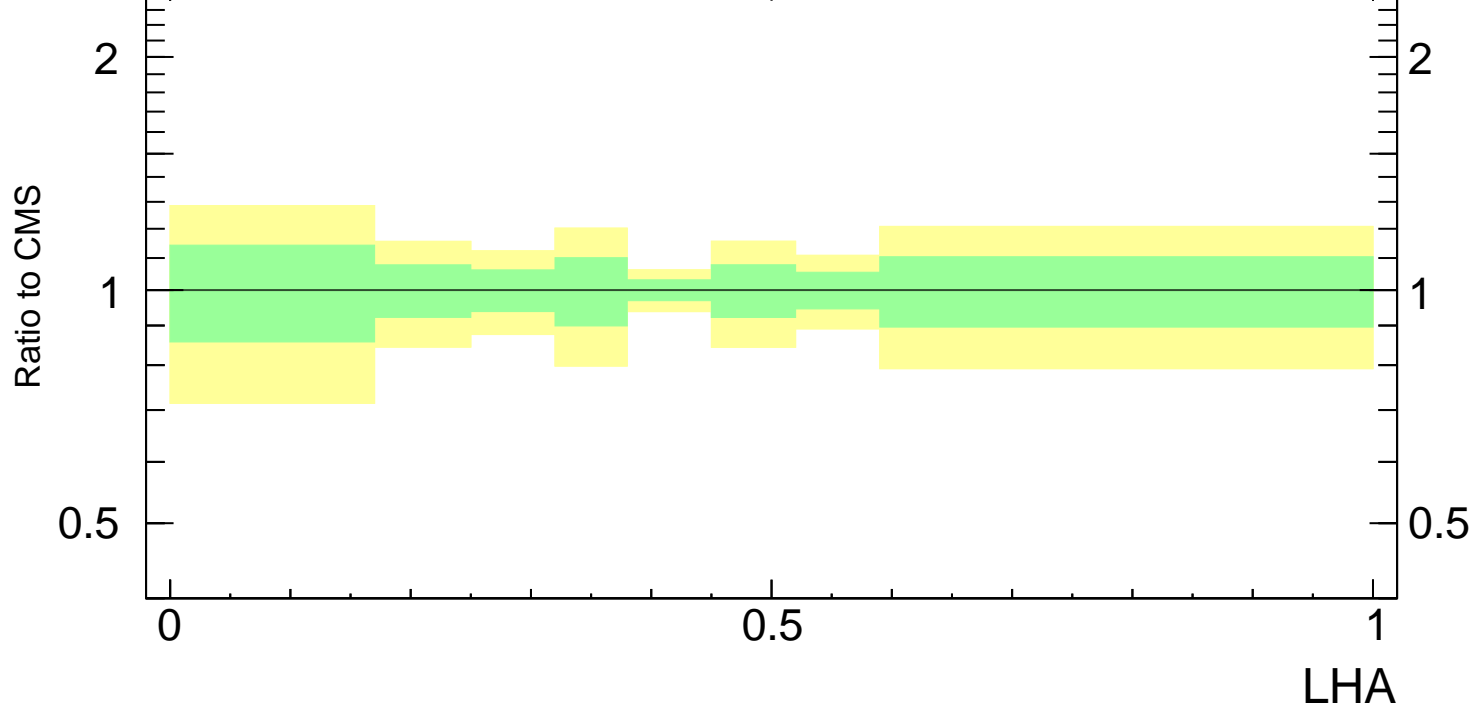

LHA  $\lambda_{0.5}^1$  (CMS jet substructure)

- CMS
- ▲ Pythia 8.240 default
- ✱ Pythia 8.240 tune-4c
- Pythia 8.240 tune-4cx

CMS\_2021\_I1920187

mcplots.cern.ch [arXiv:1306.3436]

Rivet 3.1.10, ≥ 400k events