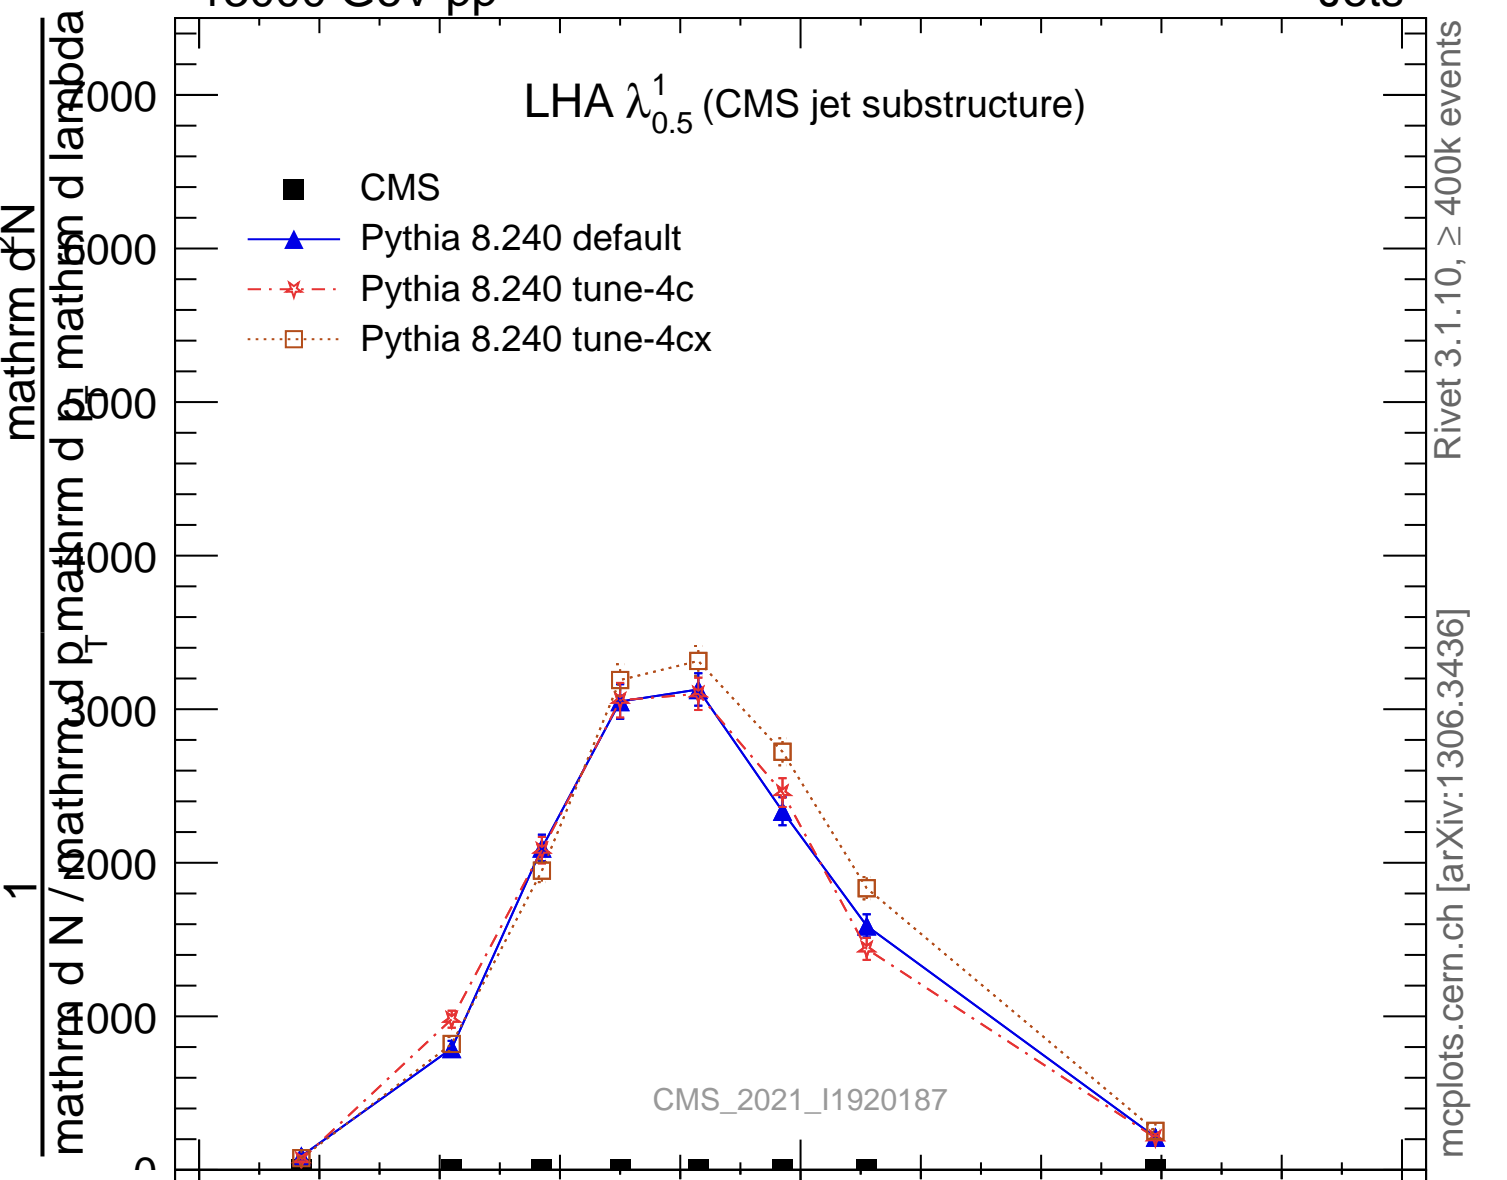

LHA  $\lambda_{0.5}^1$  (CMS jet substructure)

- CMS
- ▲ Pythia 8.240 default
- ✱ Pythia 8.240 tune-4c
- Pythia 8.240 tune-4cx

CMS\_2021\_I1920187

mcplots.cern.ch [arXiv:1306.3436]

Rivet 3.1.10, ≥ 400k events