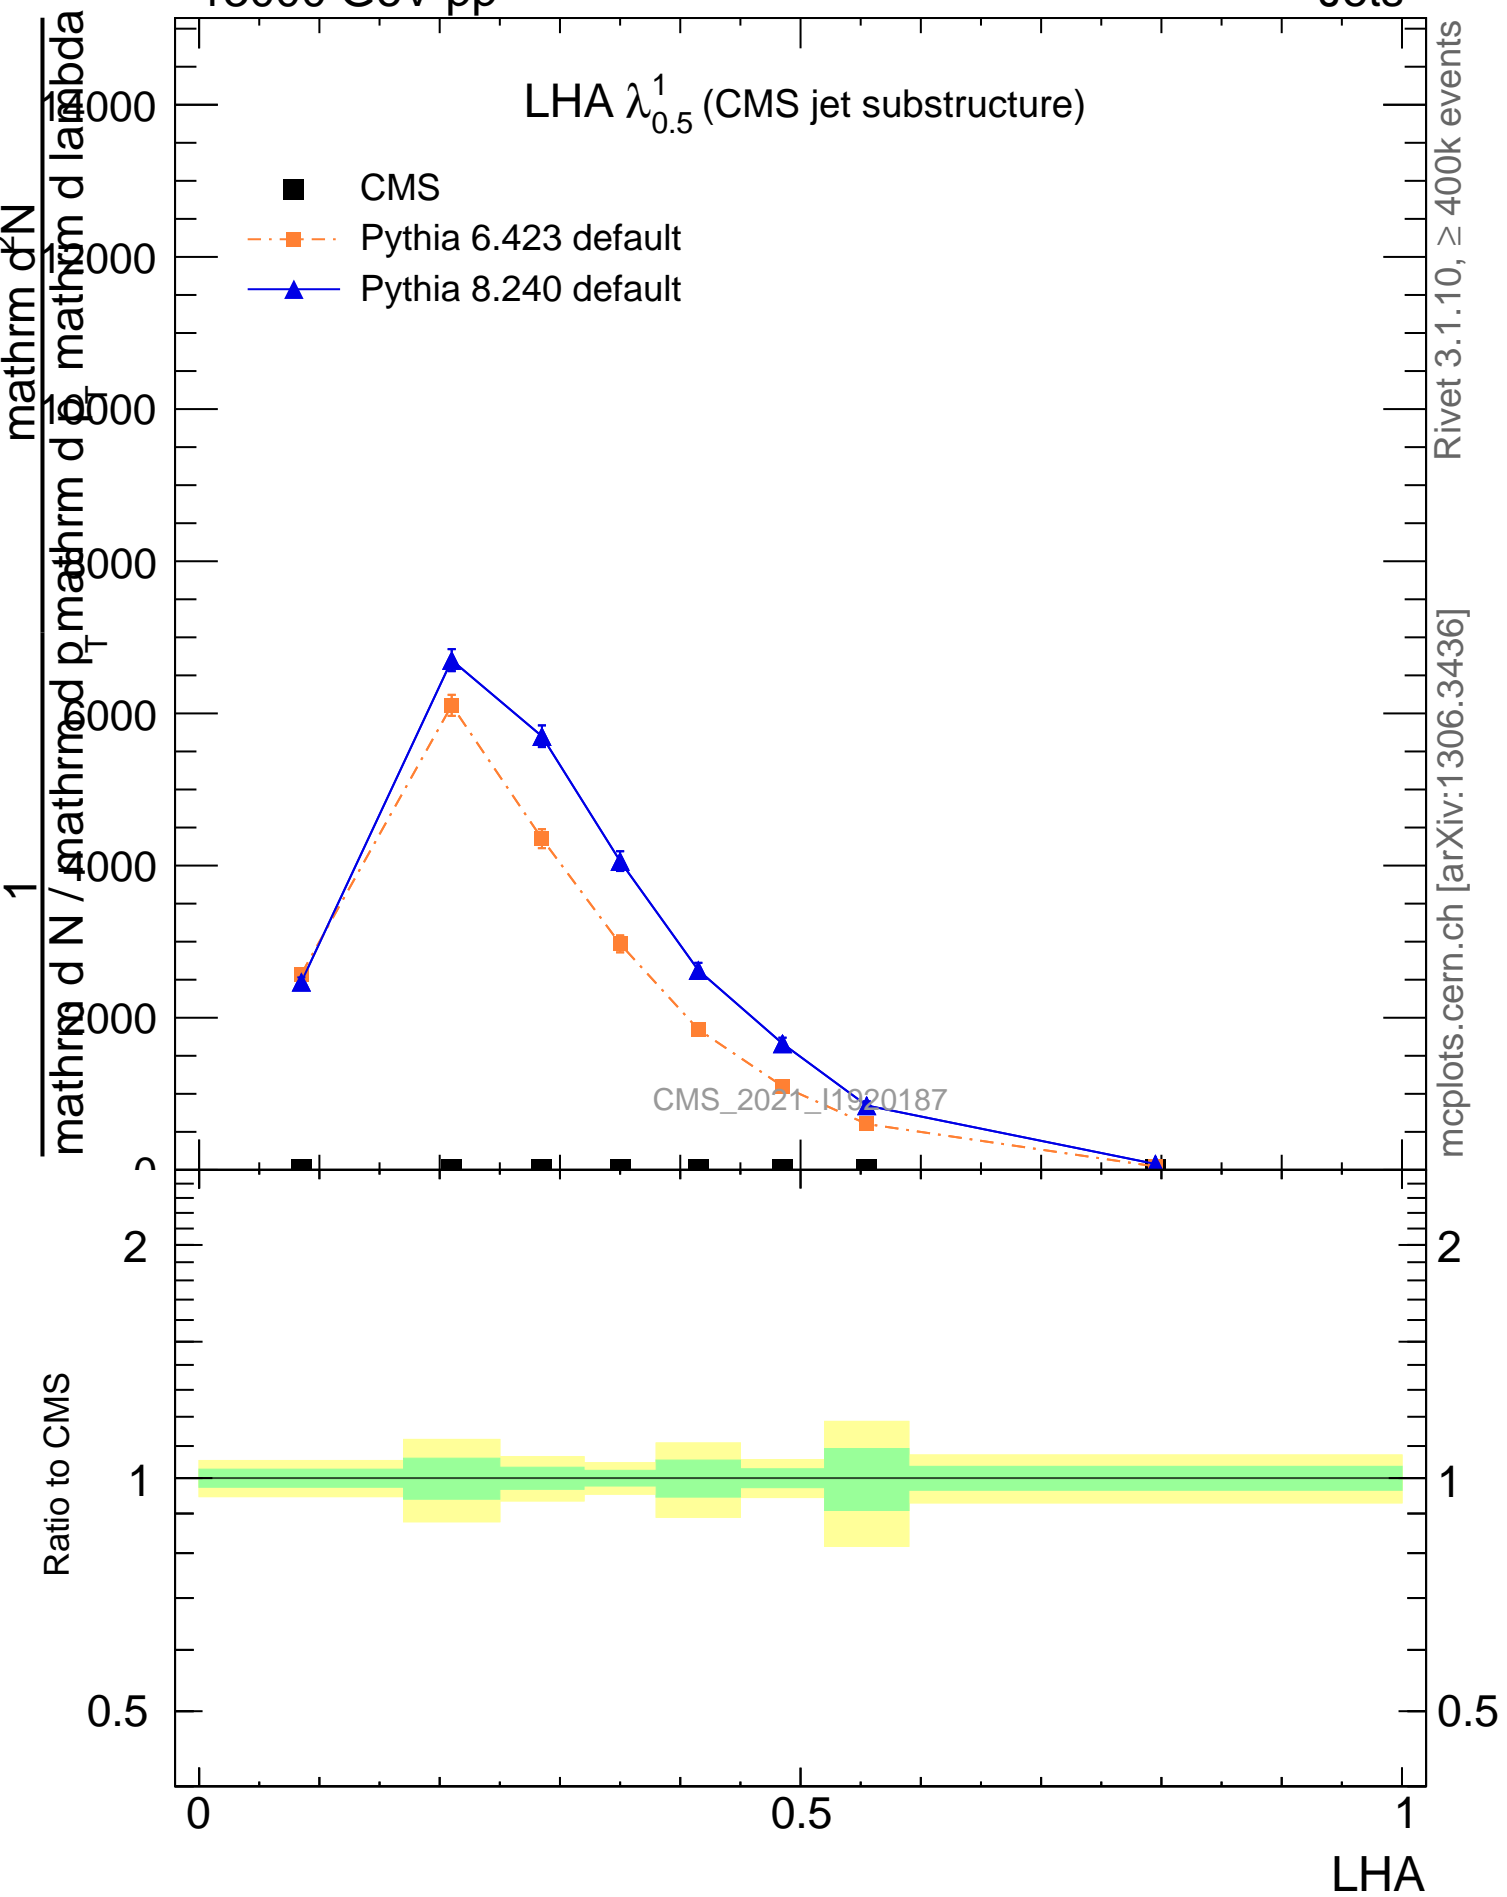

LHA $\lambda_{0.5}^1$ (CMS jet substructure)

- CMS
- - ■ Pythia 6.423 default
- - ▲ Pythia 8.240 default

CMS_2021_11920187

mcplots.cern.ch [arXiv:1306.3436]

Rivet 3.1.10, ≥ 400k events