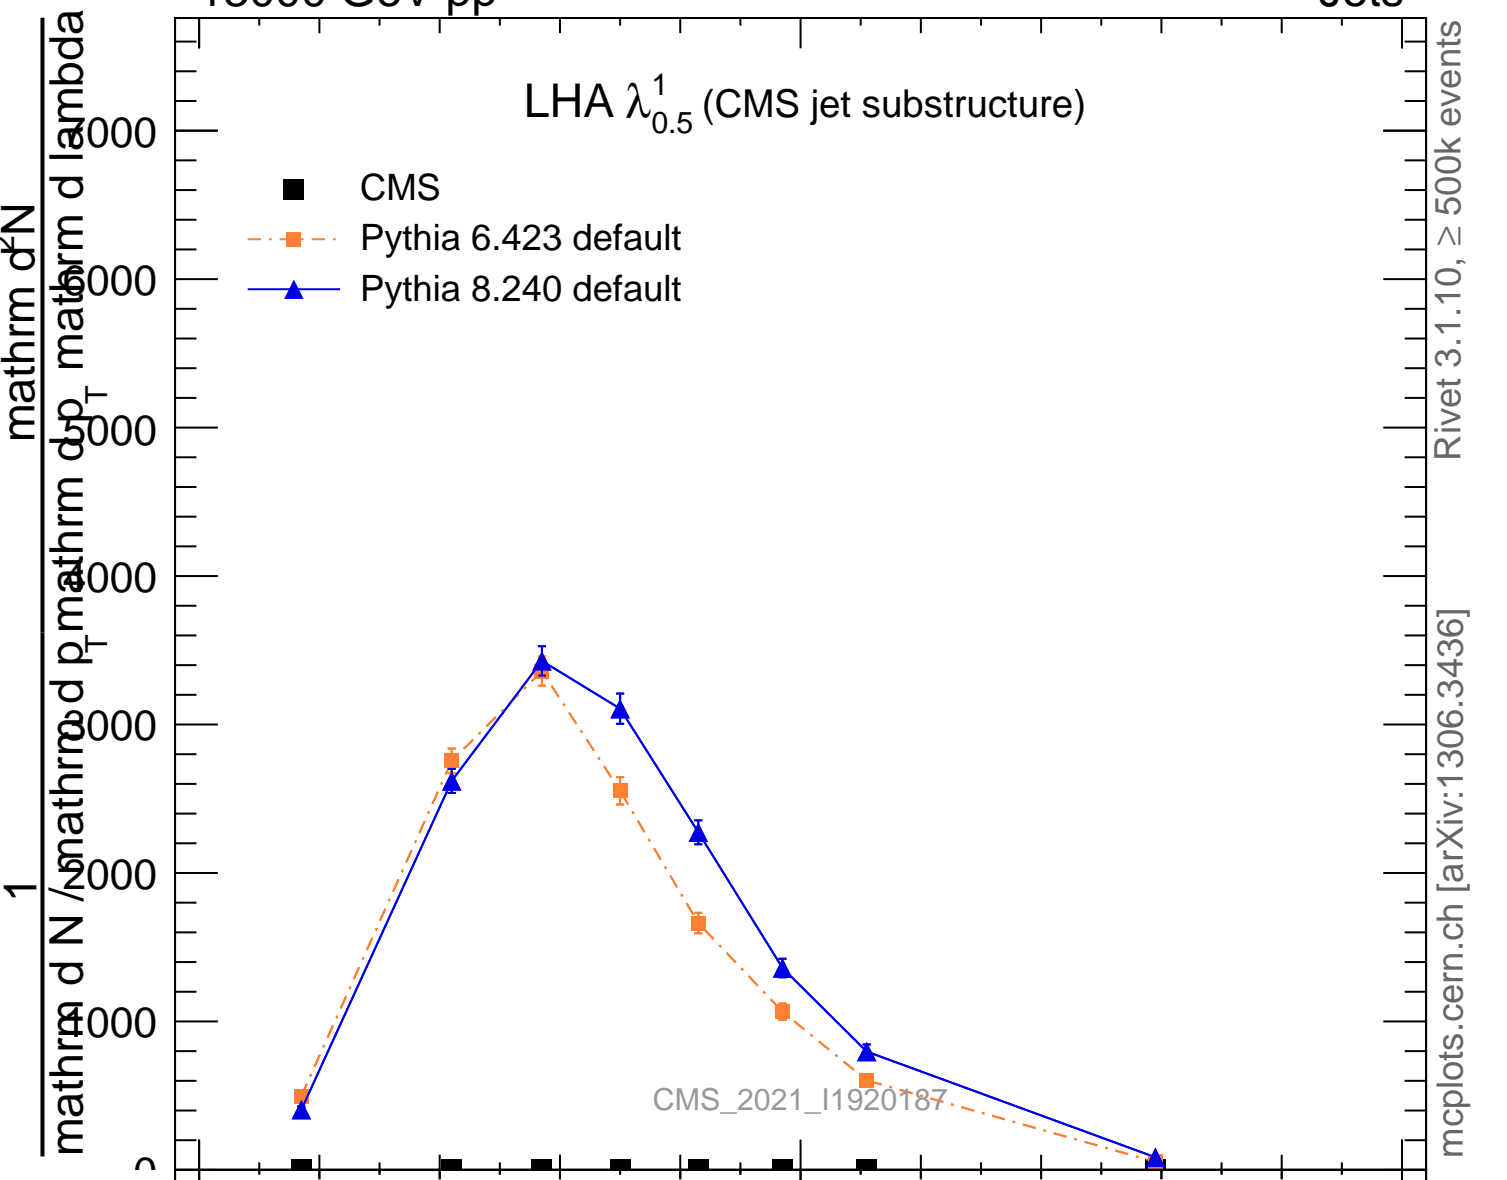

LHA  $\lambda_{0.5}^1$  (CMS jet substructure)

- CMS
- - ■ Pythia 6.423 default
- - ▲ Pythia 8.240 default

Rivet 3.1.10,  $\geq 500k$  events  
mcplots.cern.ch [arXiv:1306.3436]