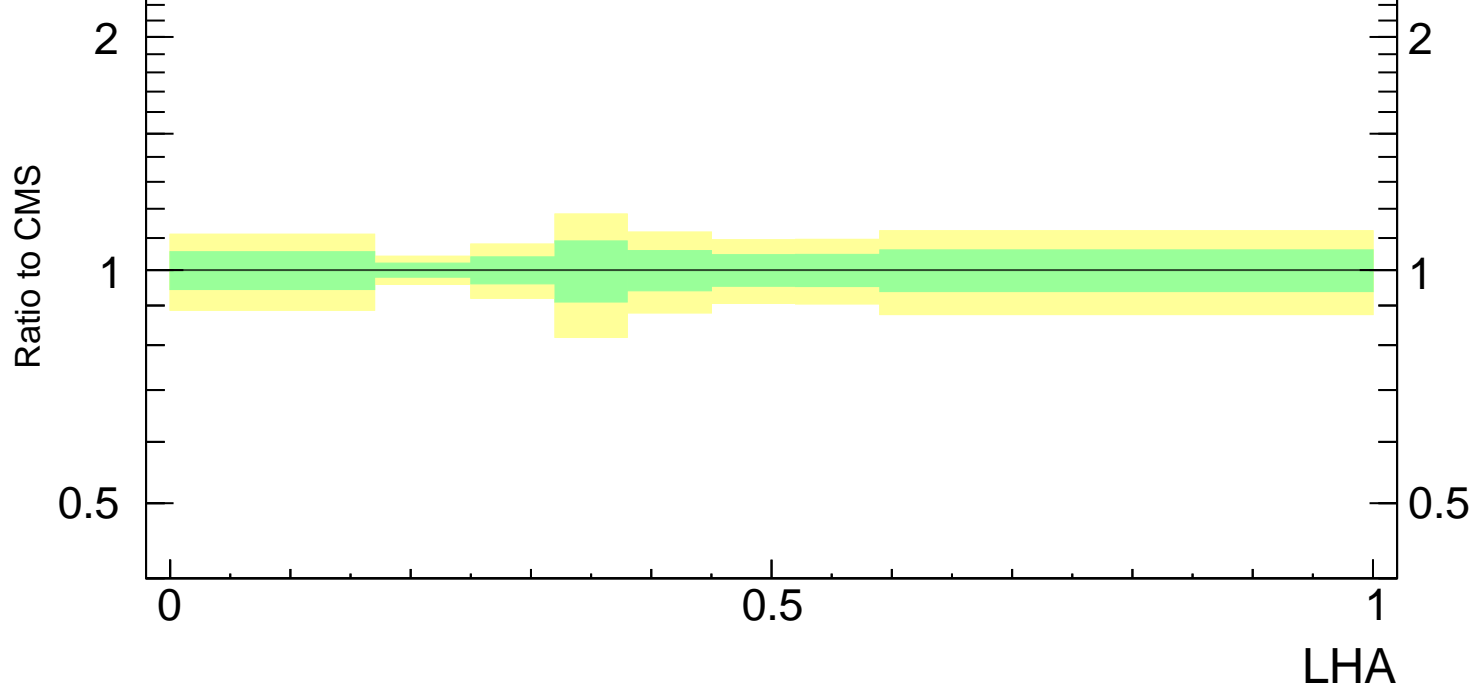

LHA  $\lambda_{0.5}^1$  (CMS jet substructure)

- CMS
- - ■ Pythia 6.423 default
- - ▲ Pythia 8.240 default

Rivet 3.1.10,  $\geq 500k$  events  
mcplots.cern.ch [arXiv:1306.3436]