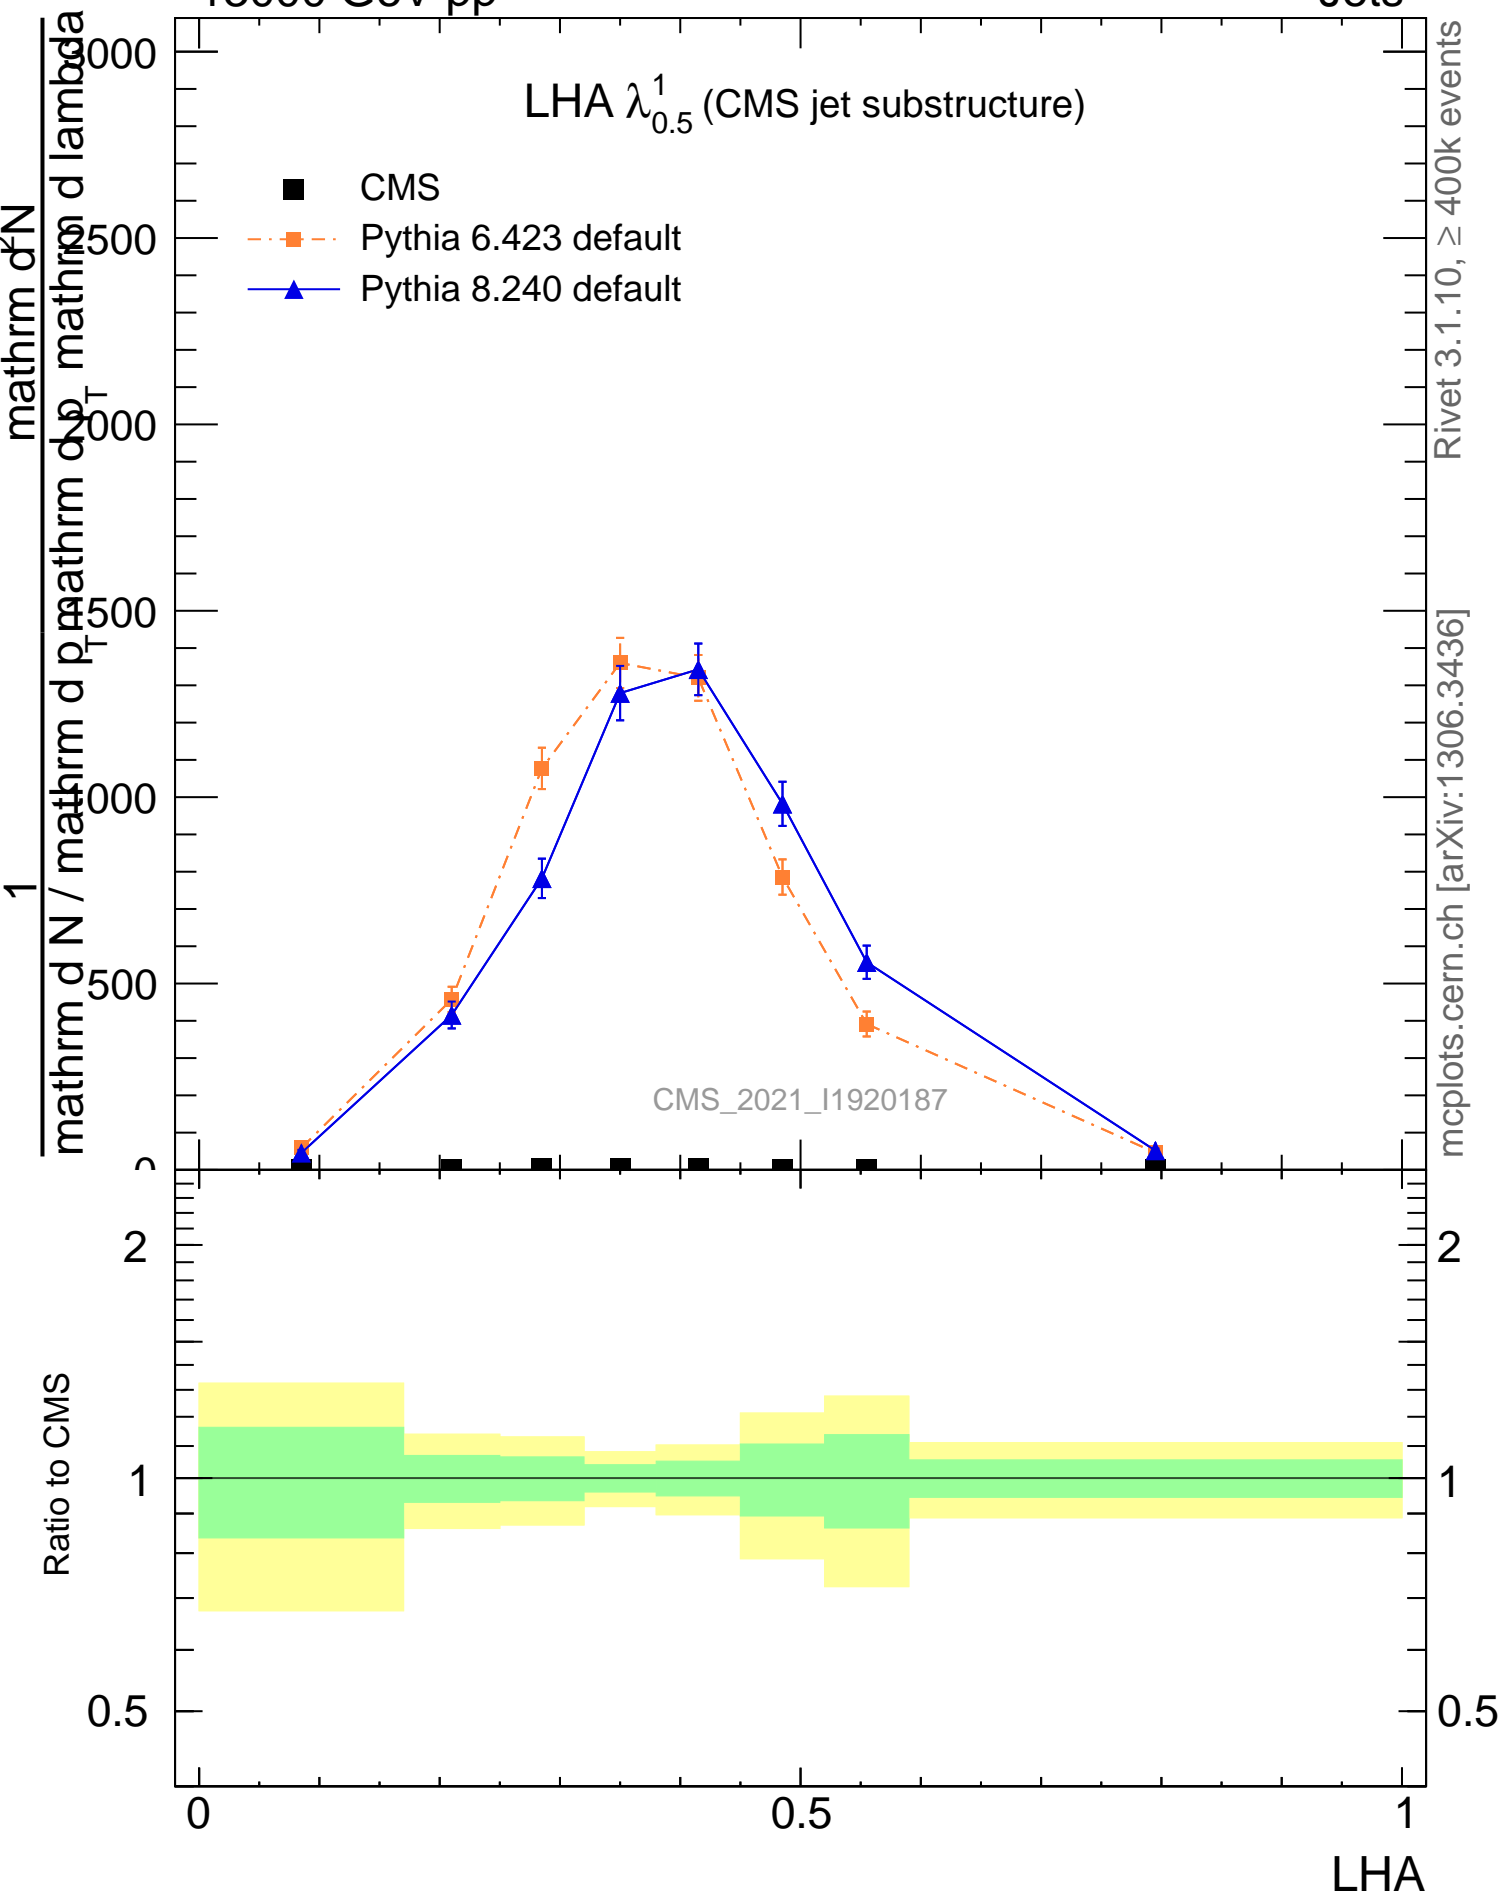

LHA $\lambda_{0.5}^1$ (CMS jet substructure)

- CMS
- - ■ Pythia 6.423 default
- - ▲ Pythia 8.240 default

Rivet 3.1.10, ≥ 400k events
mcplots.cern.ch [arXiv:1306.3436]

CMS_2021_I1920187