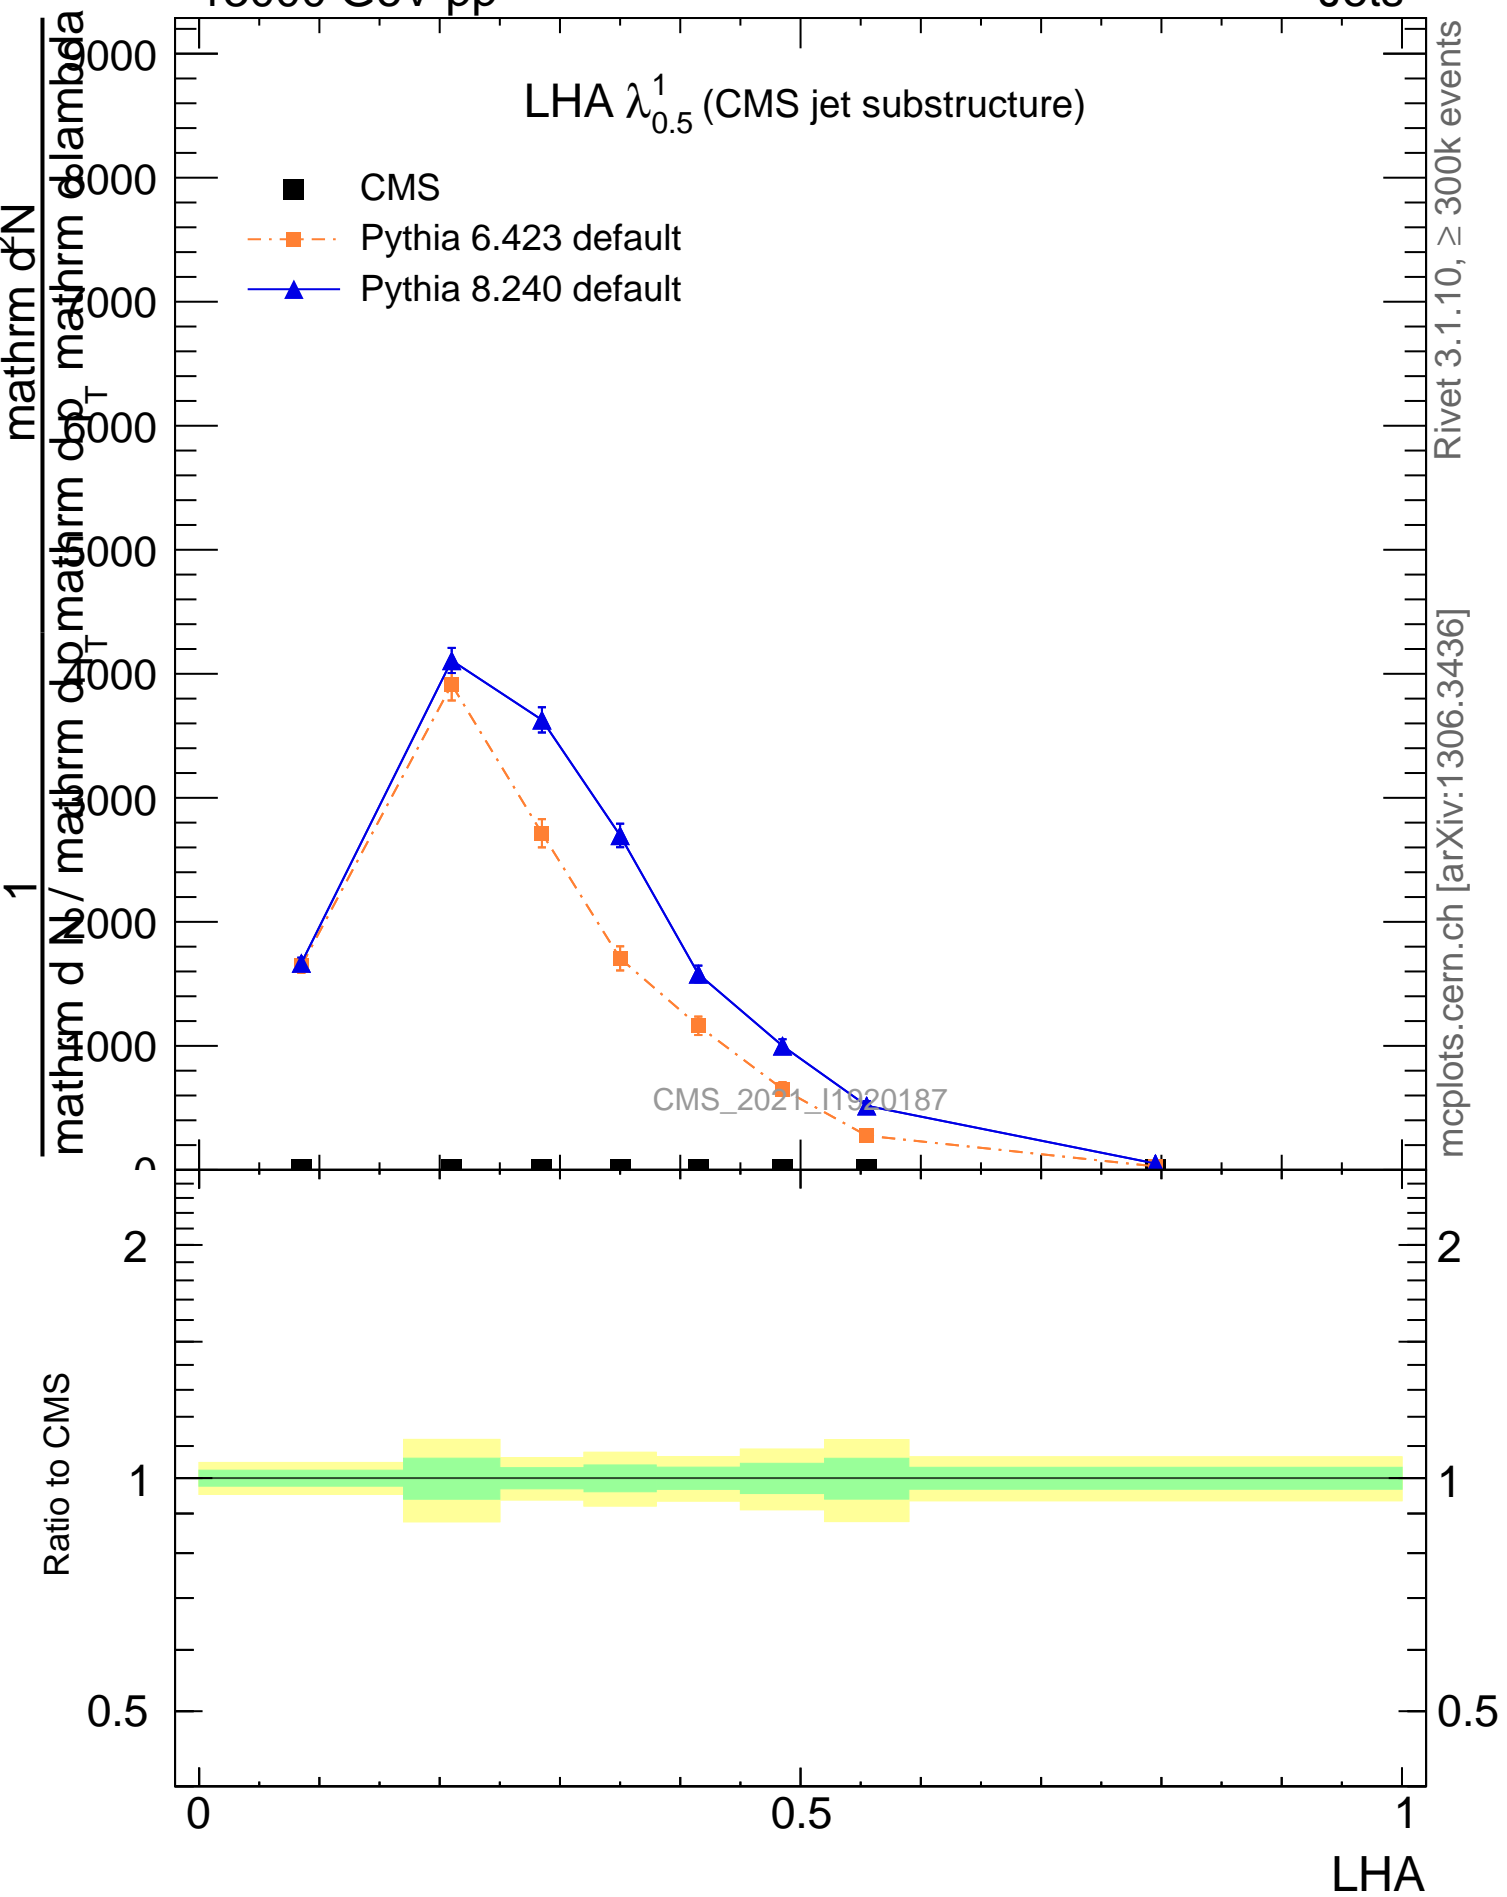

LHA $\lambda_{0.5}^1$ (CMS jet substructure)

- CMS
- - ■ Pythia 6.423 default
- - ▲ Pythia 8.240 default

CMS_2021_11920187