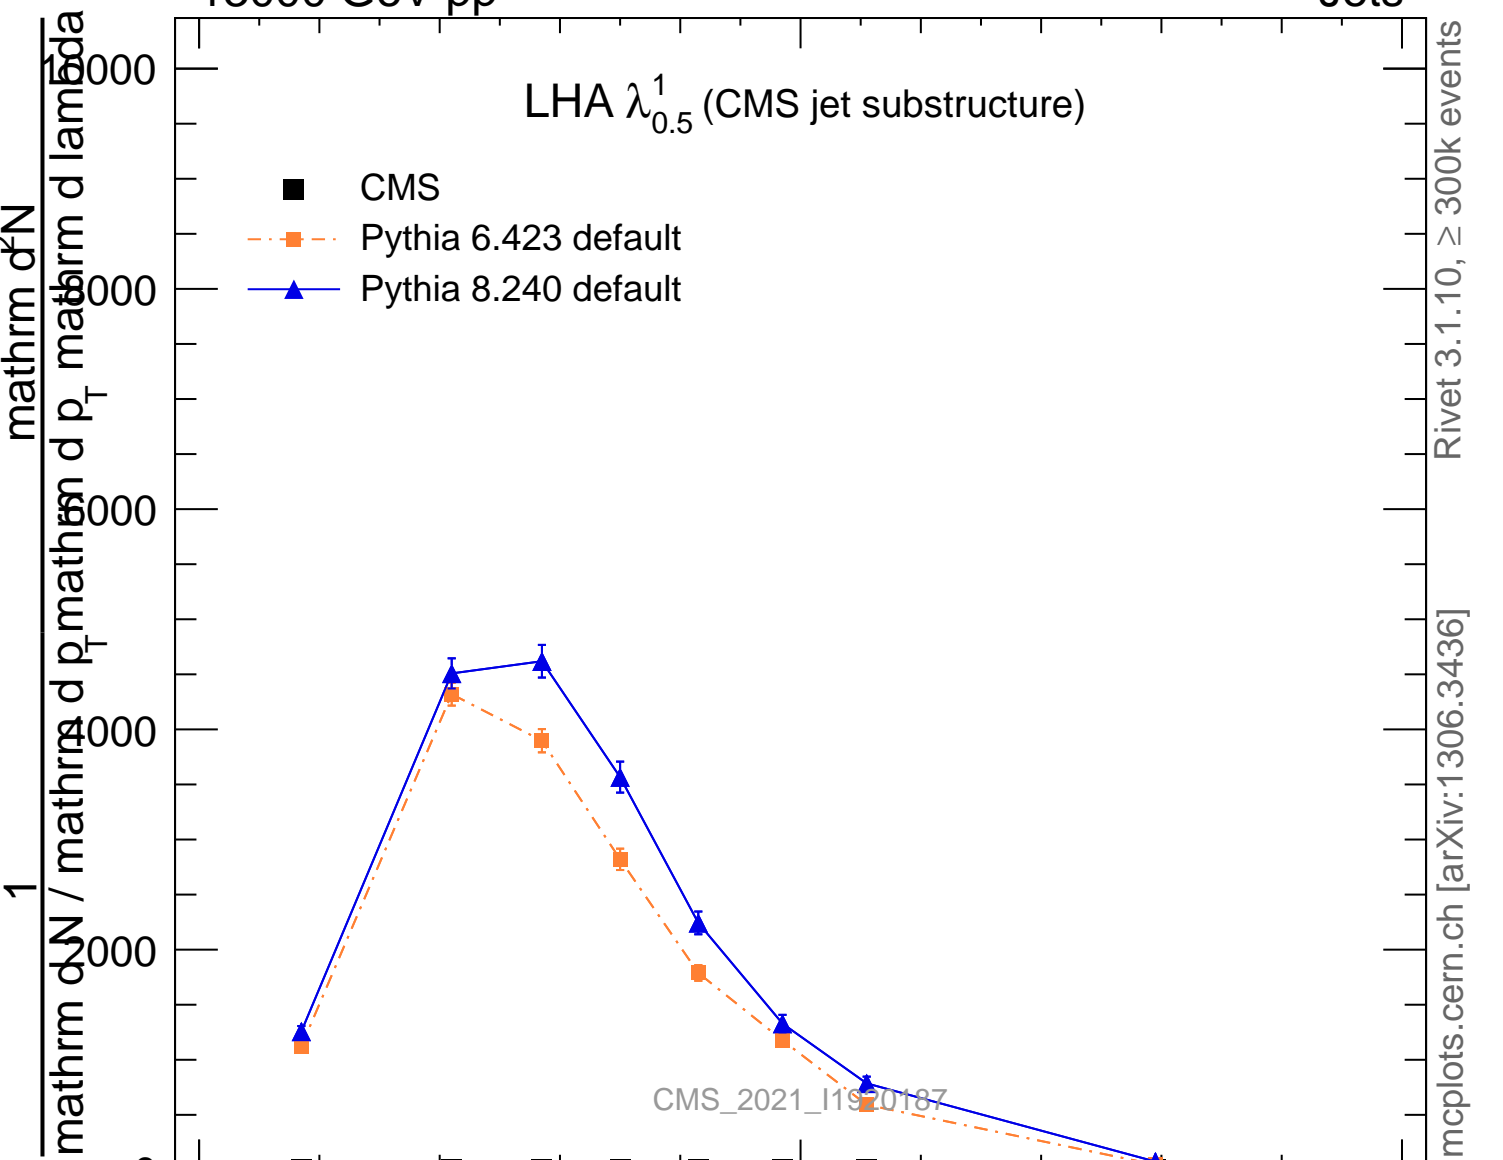

LHA  $\lambda_{0.5}^1$  (CMS jet substructure)

- CMS
- - ■ Pythia 6.423 default
- - ▲ Pythia 8.240 default

mcplots.cern.ch [arXiv:1306.3436]

Rivet 3.1.10, ≥ 300k events

CMS\_2021\_11920187