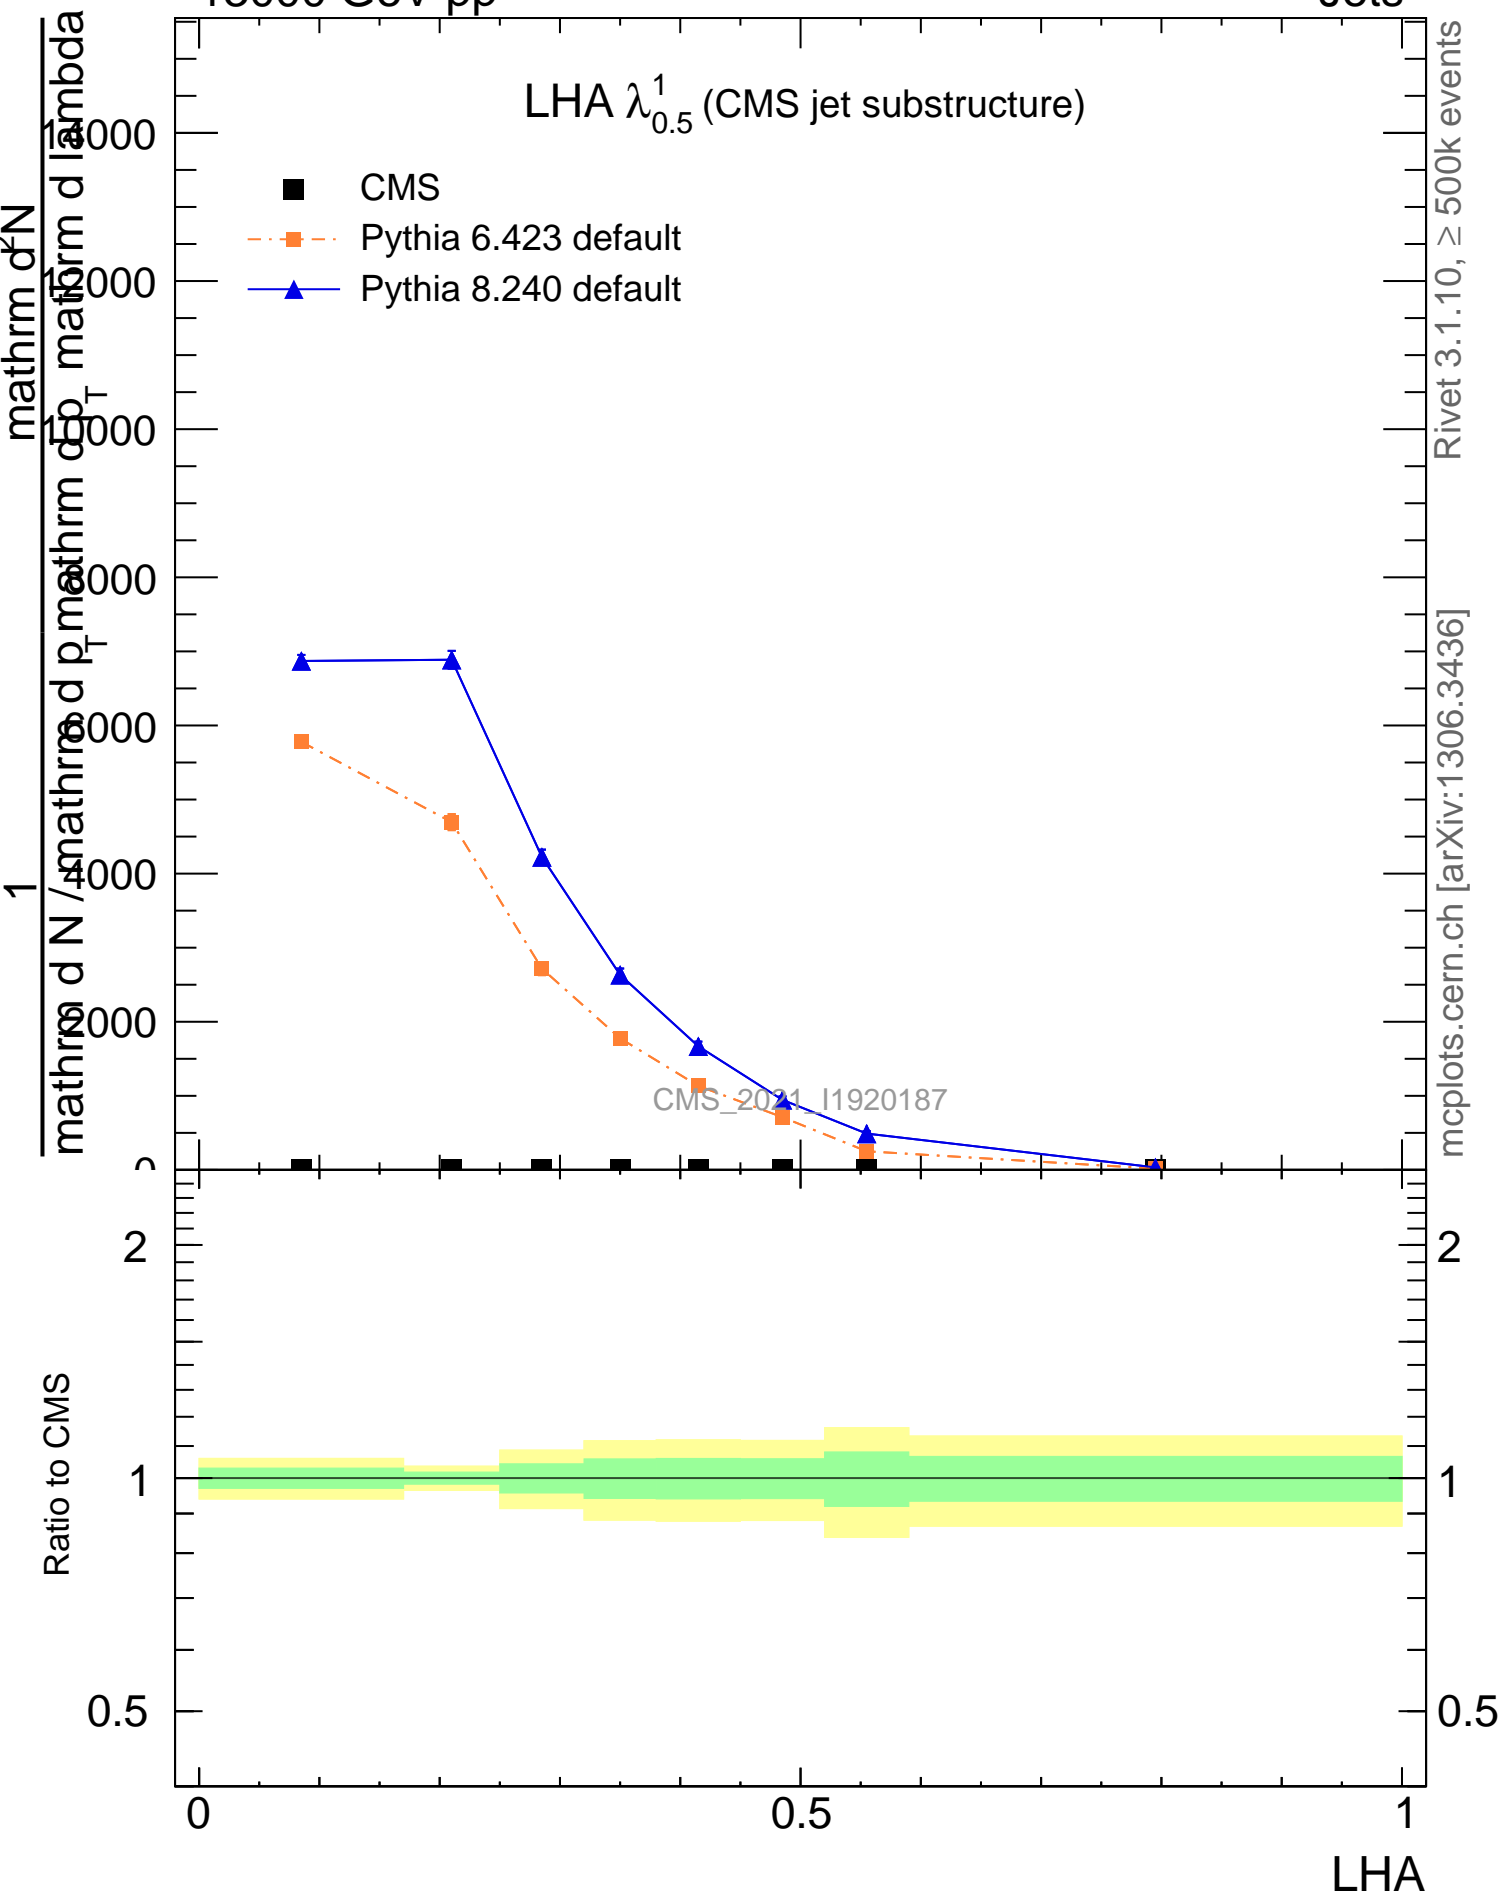

LHA $\lambda_{0.5}^1$ (CMS jet substructure)

- CMS
- - ■ Pythia 6.423 default
- - ▲ Pythia 8.240 default

CMS_2021_11920187

mcplots.cern.ch [arXiv:1306.3436]

Rivet 3.1.10, ≥ 500k events