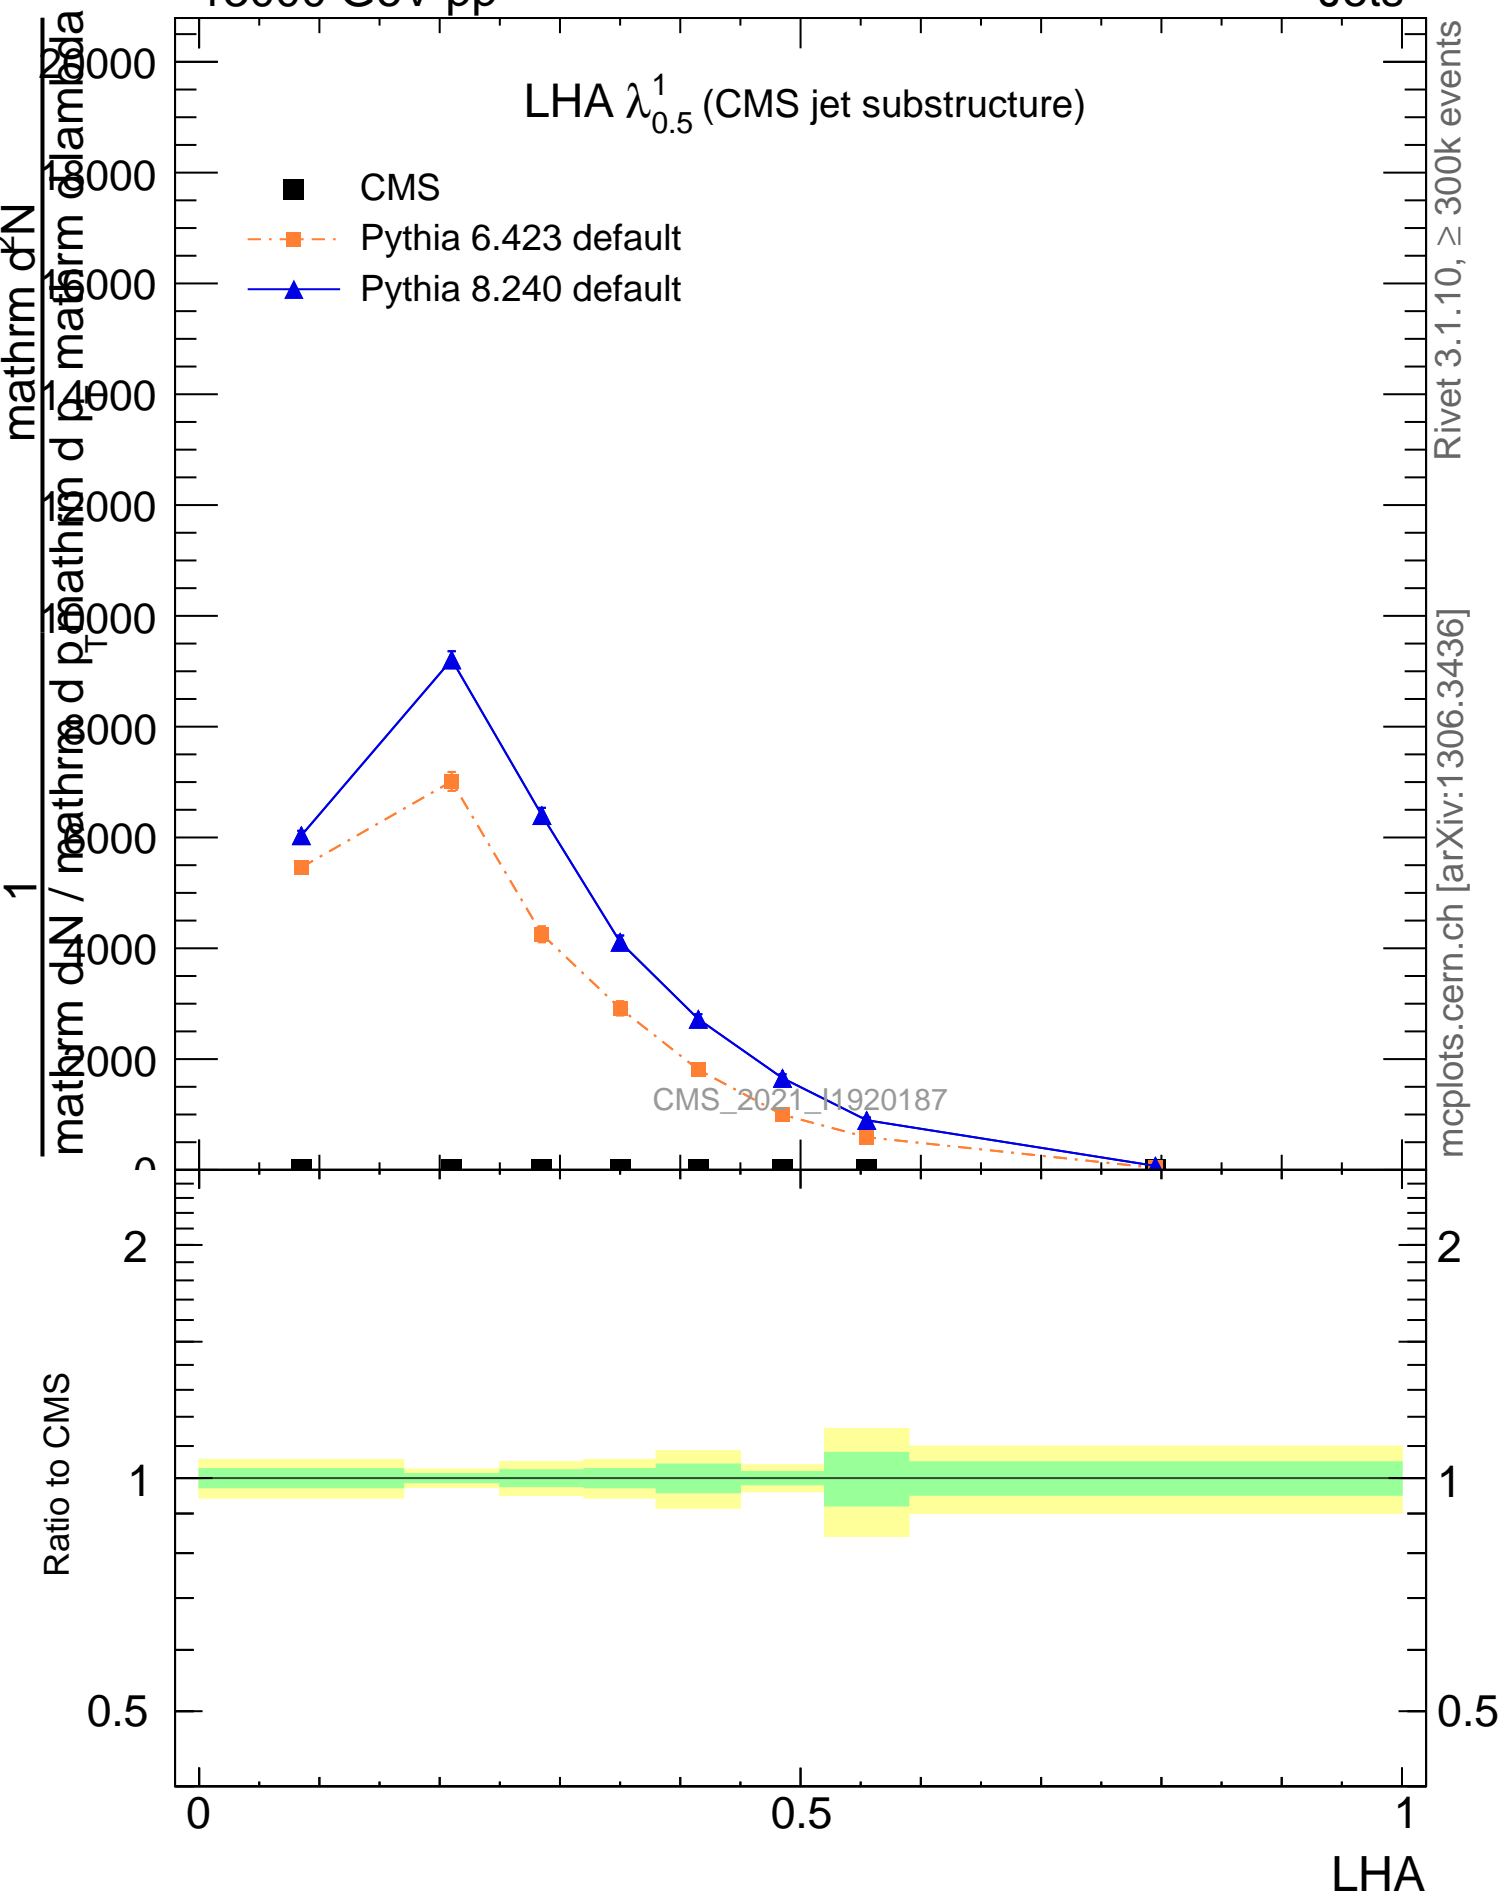

LHA $\lambda_{0.5}^1$ (CMS jet substructure)

- CMS
- - ■ Pythia 6.423 default
- - ▲ Pythia 8.240 default

mcplots.cern.ch [arXiv:1306.3436]

Rivet 3.1.10, ≥ 300k events

CMS_2021_11920187