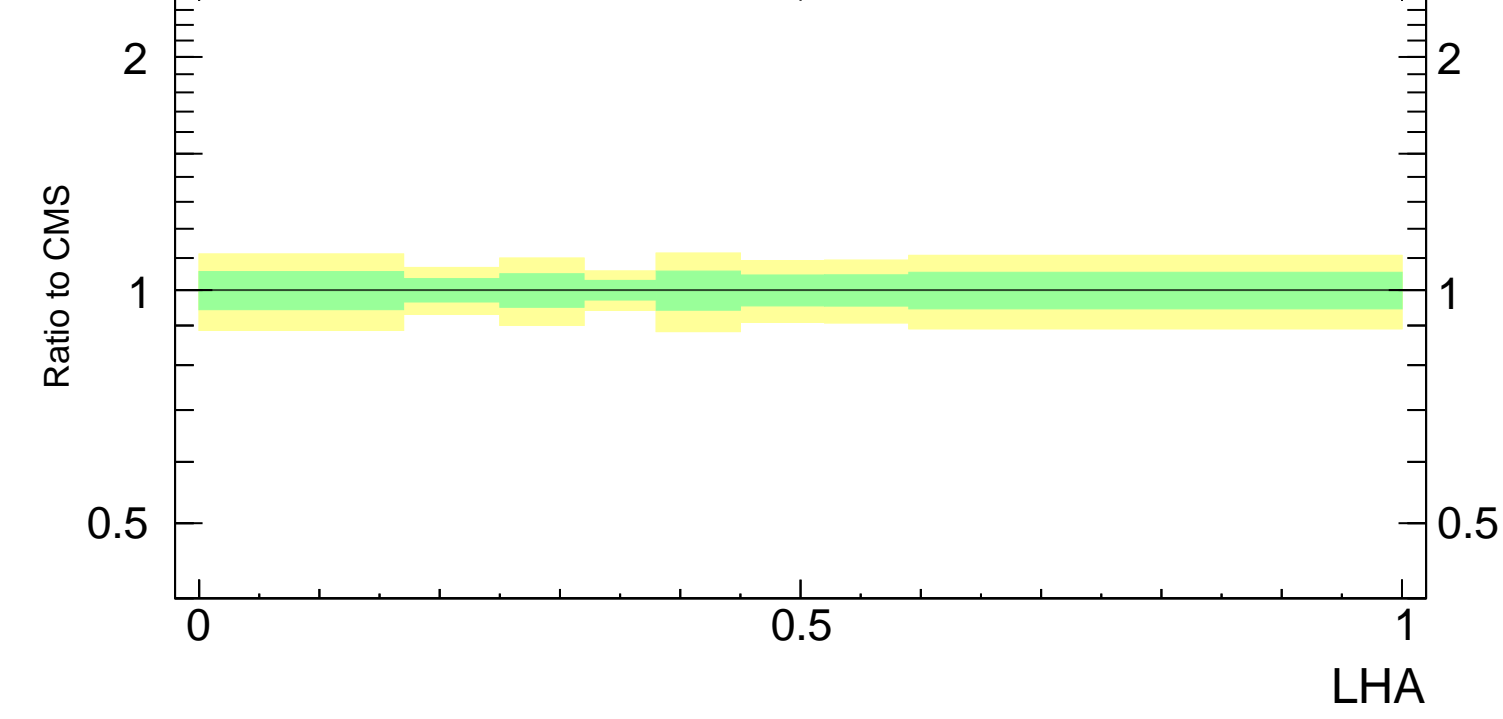

LHA  $\lambda_{0.5}^1$  (CMS jet substructure)

- CMS
- - ■ Pythia 6.423 default
- - ▲ Pythia 8.240 default

CMS\_2021\_I1920187

mcplots.cern.ch [arXiv:1306.3436]

Rivet 3.1.10,  $\geq 400k$  events