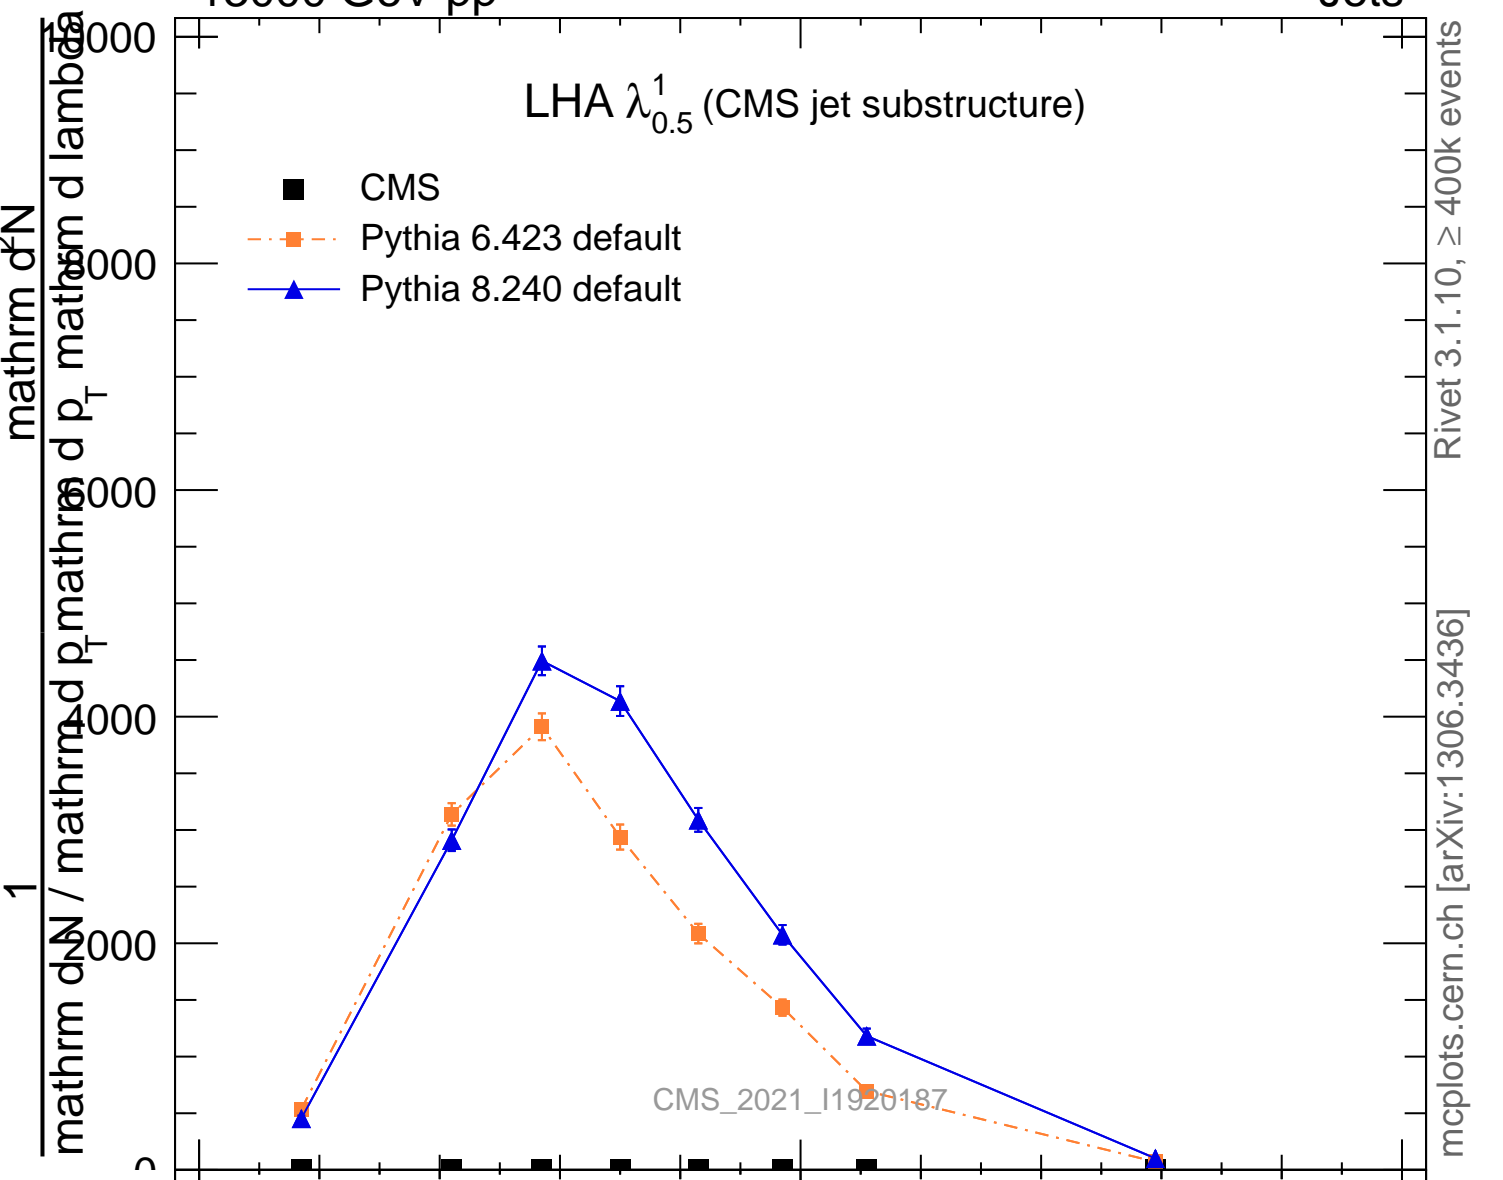

LHA  $\lambda_{0.5}^1$  (CMS jet substructure)

- CMS
- - ■ Pythia 6.423 default
- - ▲ Pythia 8.240 default

CMS\_2021\_I1920187

mcplots.cern.ch [arXiv:1306.3436]

Rivet 3.1.10,  $\geq 400k$  events