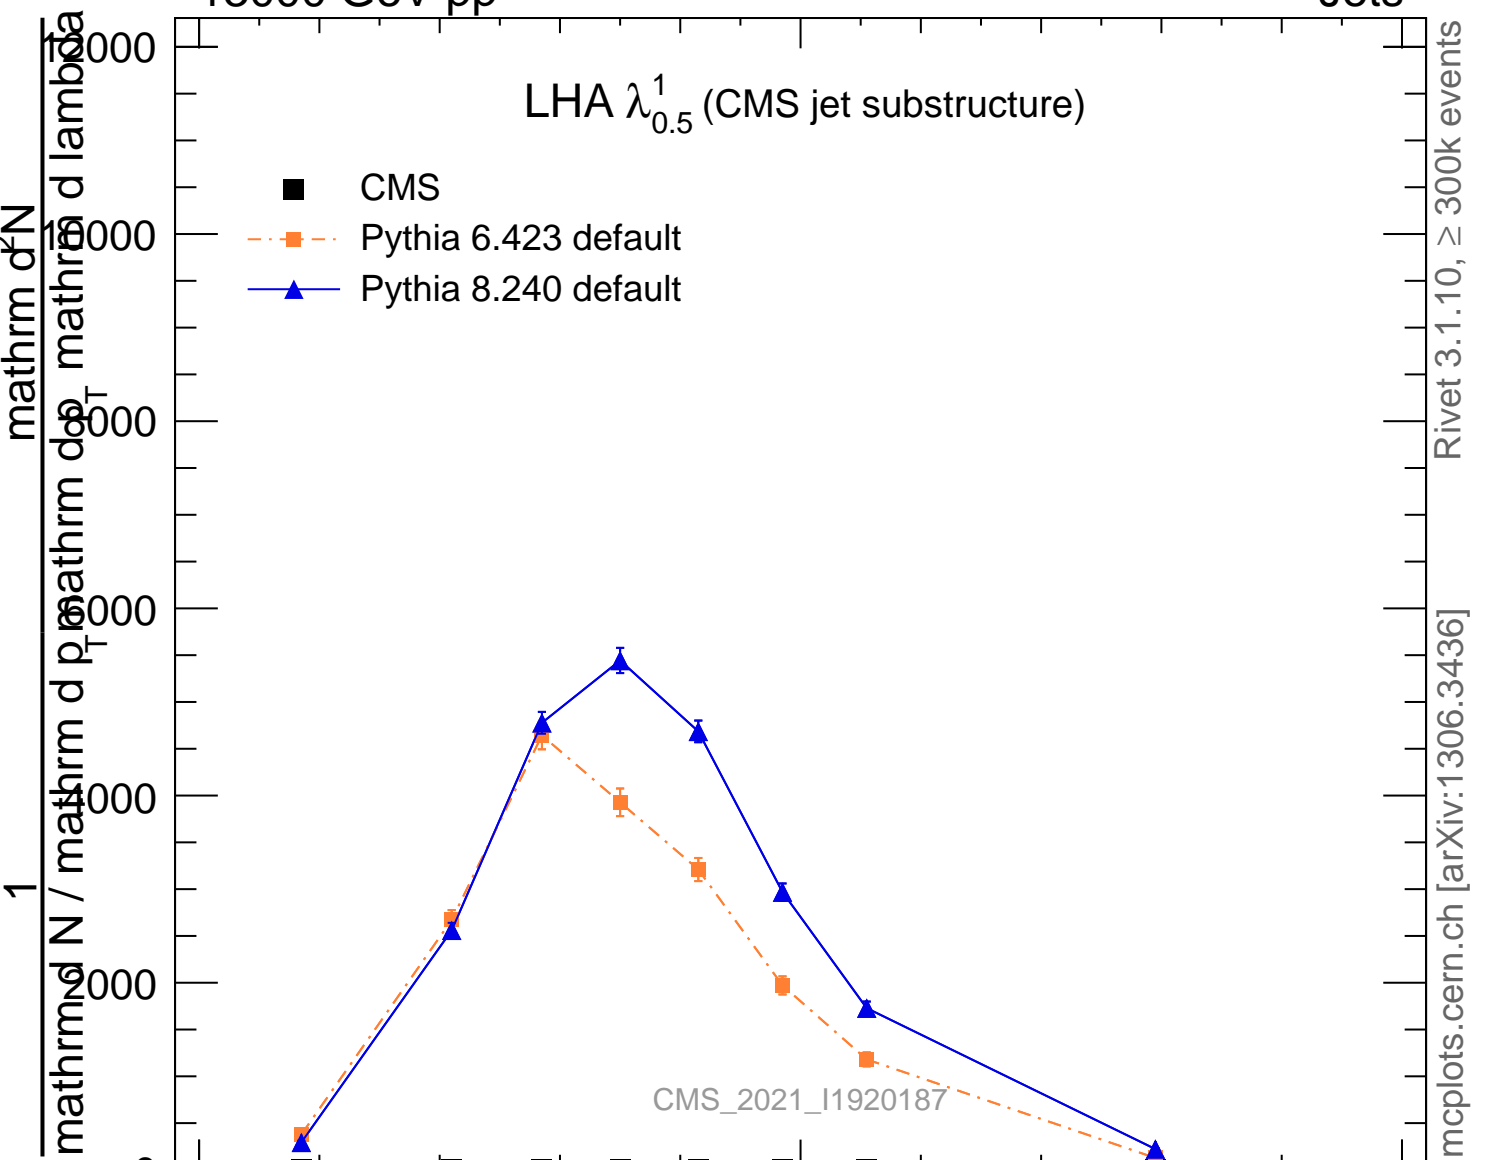

LHA $\lambda_{0.5}^1$ (CMS jet substructure)

- CMS
- - ■ Pythia 6.423 default
- - ▲ Pythia 8.240 default

Rivet 3.1.10, ≥ 300k events

mcplots.cern.ch [arXiv:1306.3436]