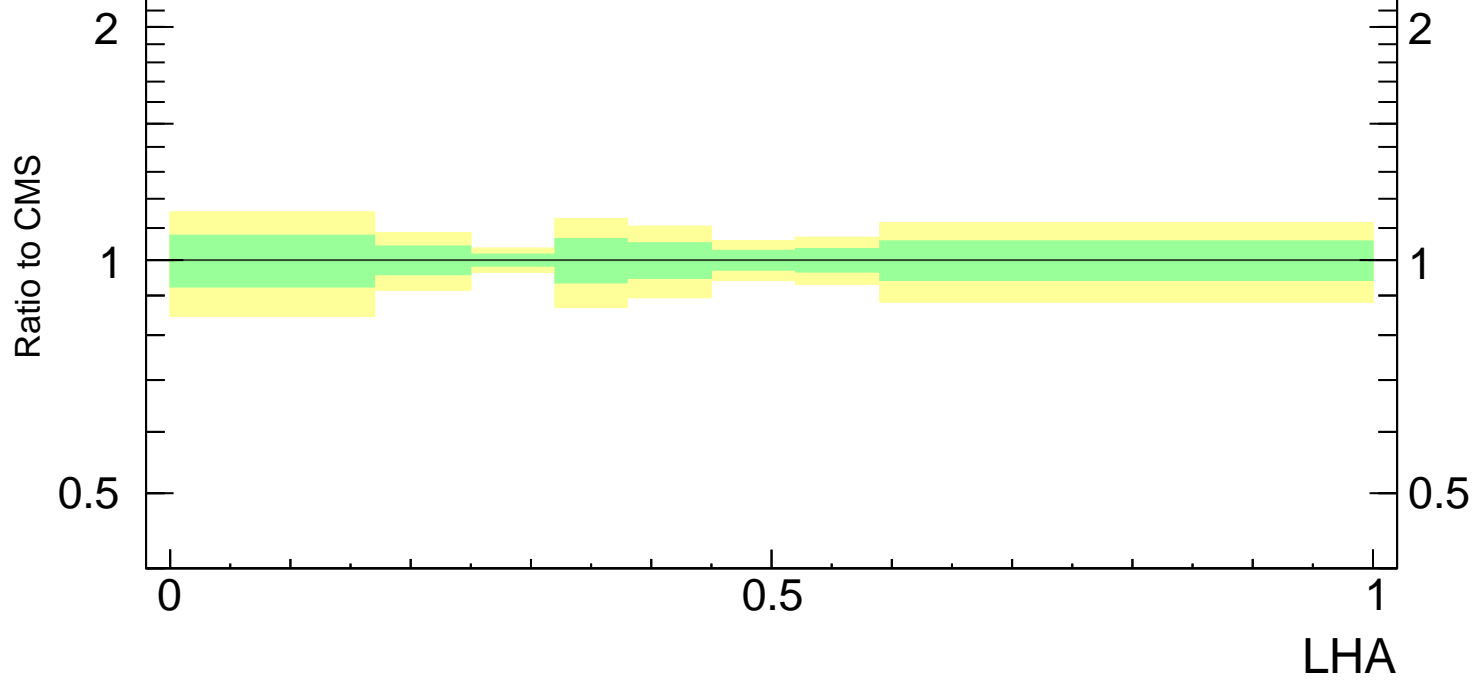

LHA $\lambda_{0.5}^1$ (CMS jet substructure)

- CMS
- - ■ Pythia 6.423 default
- - ▲ Pythia 8.240 default

Rivet 3.1.10, ≥ 300k events

mcplots.cern.ch [arXiv:1306.3436]